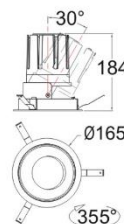

Teknisk datablad

CLD-DL-A1 42W LED

Downlight med høy CRI, passer perfekt på steder det er viktig å få frem fargene fint.

Art.nr.	FOL-LD1008R-01
Montasje:	Innfelt
Spenning (V):	220-240V
Frekvens (Hz):	50Hz
Strøm (mA):	
Systemforbruk (W):	42
Fabrikat, LED:	CREE
Mål (mm):	165x184
Vekt:	
Utskjæringshull:	150mm
Farge:	Silver Frame
Materiale:	Aluminium
Fargegjengivelse (CRI):	>90
Lysfarge:	2700K
Lumen ut (lm):	4200
Lumen/W:	100
Forventet levetid (timer):	50000 timer
Lystilbakegang:	L70B50
Garanti:	5 år
Fargetoleranse:	MacAdam > 3
Omgivelsestemperatur:	-20°C til +45°C
IP-grad:	IP20
Avskjerming:	Titan URG-9
Lysspredning:	15/24/38/55°