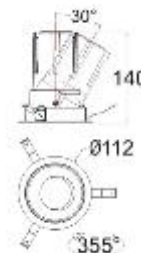

Teknisk datablad

FOL-LD1006R-01 15W LED

Downlight med høy CRI, passer perfekt på steder det er viktig å få frem fine farger. Passer veldig bra i for eksempel. Hoteller og butikker.

Art.nr.	FOL-LD1006R-01
Montasje:	Innfelt
Spenning (V):	220-240V
Frekvens (Hz):	50Hz
Strøm (mA):	
Systemforbruk (W):	24W
Fabrikat, LED:	CREE
Mål (mm):	112x140
Vekt:	
Utskjæringshull:	100mm
Farge:	Silver Frame
Materiale:	Aluminium
Fargegjengivelse (CRI):	>90
Lysfarge:	2700K
Lumen ut (lm):	2400lm
Lumen/W:	100lm/W
Forventet levetid (timer):	50000 timer
Lystilbakegang:	L70B50
Garanti:	5 år
Fargetoleranse:	MacAdam > 3
Omgivelsestemperatur:	-20°C til +45°C
IP-grad:	IP20
Avskjerming:	Titan URG-9
Lysspredning:	15/24/38/55°