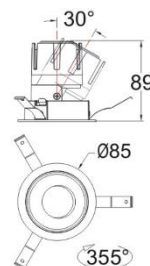

## FOL-LD1004R-01 9W LED

Downlight med høy CRI, passer perfekt på steder det er viktig å få frem fine farger. Passer veldig bra i for eksempel. Hoteller og butikker

Art.nr.	FOL-LD1004R-01-9W
Montasje:	Innfelt
Spenning (V):	220-240V
Frekvens (Hz):	50Hz
Strøm (mA):	
Systemforbruk (W):	9W
Fabrikat, LED:	CREE
Mål (mm):	85x89
Vekt:	
Utskjæringshull:	75mm
Farge:	Silver Frame
Materiale:	Aluminium
Fargegjengivelse (CRI):	>90
Lysfarge:	2700K
Lumen ut (lm):	900lm
Lumen/W:	100lm/W
Forventet levetid (timer):	50000 timer
Lystilbakegang:	L70B50
Garanti:	5 år
Fargetoleranse:	MacAdam > 3
Omgivelsestemperatur:	-20°C til +45°C
IP-grad:	IP20
Avskjerming:	Titan URG-4
Lysspredning:	10/15/38/55°