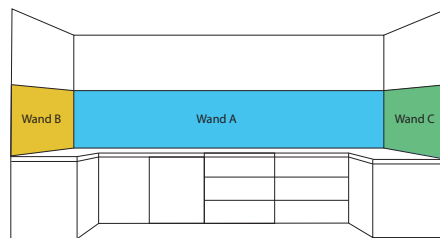

Offerteaanvraag

Wand configuratie

Om voor u een passende offerte te maken hebben we de volgende gegevens van u nodig:

1. De buitenmaten (Breedte x Lengte) van de gewenste wand. Geef altijd de grootste maat door die u opmeet.
2. Het aantal uitsparingen voor bijvoorbeeld stopcontacten. Een dubbel stopcontact is 1 uitsparing
3. De lengte van de bovenplank als u deze wenst. De plaats van de plank is nu niet relevant.

Voorbeeld mogelijke wandopstelling

	Breedte	Hoogte	Aantal Uitsparingen	Bovenplank		Kleur (optioneel)	
				Geen bovenplank	Met bovenplank + lengte		
Wand A	<input type="text" value="mm"/>	<input type="text" value="mm"/>	<input type="text"/>	<input type="radio"/>	<input type="radio"/>	<input type="text" value="mm"/>	<input type="text"/>
Wand B <small>optioneel</small>	<input type="text" value="mm"/>	<input type="text" value="mm"/>	<input type="text"/>	<input type="radio"/>	<input type="radio"/>	<input type="text" value="mm"/>	<input type="text"/>
Wand C <small>optioneel</small>	<input type="text" value="mm"/>	<input type="text" value="mm"/>	<input type="text"/>	<input type="radio"/>	<input type="radio"/>	<input type="text" value="mm"/>	<input type="text"/>