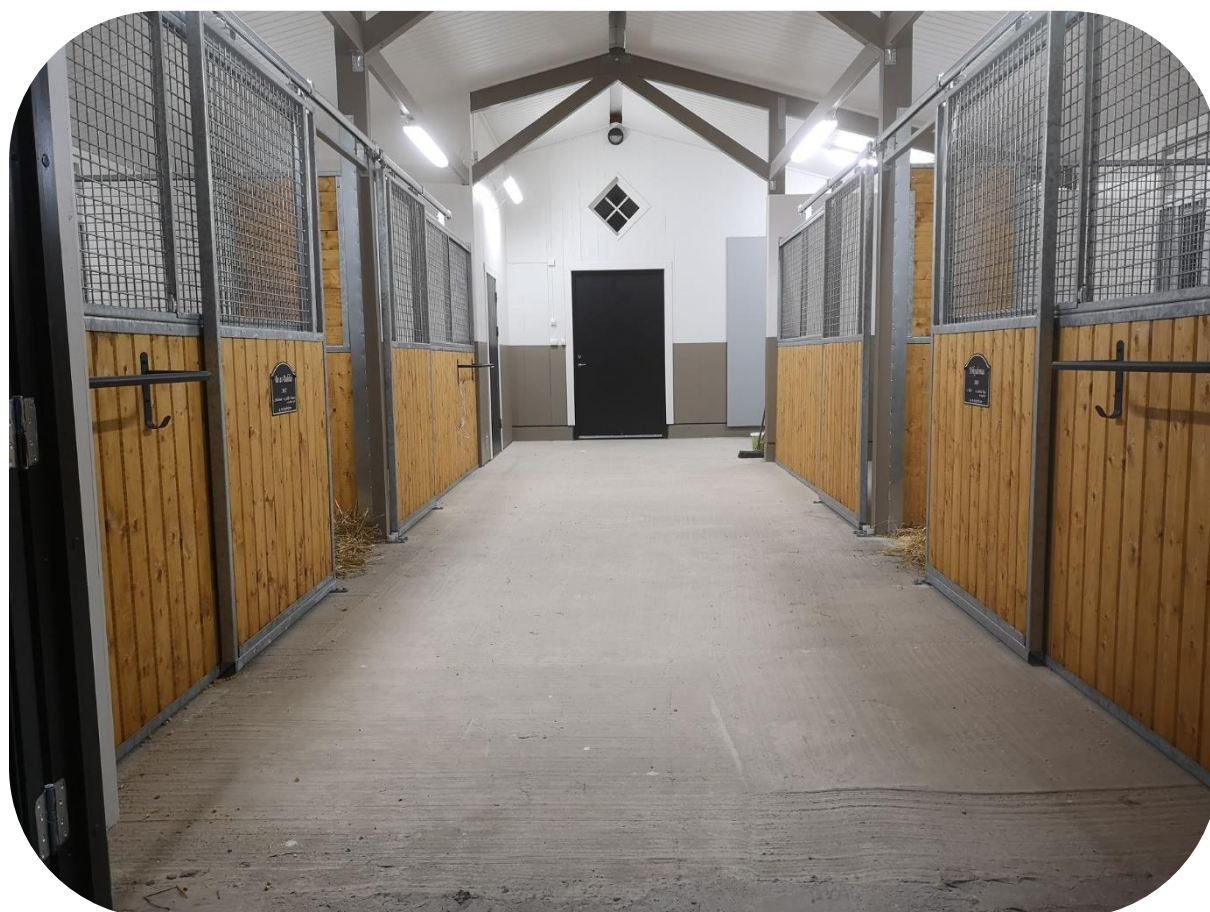

Bruksbalken har 5 olika modeller av stallinredning med Rutnät:

Trygga, Ruter Knekt, Ruter Dam, Ruter Kung och Ruter Ess. Läs mer på

<https://www.bruksbalken.se/haststall/stallinredningar/>

Trygga

Bruksbalkens standardinredning kallar vi Trygga. Här har vi kombinerat säkerhet med många finesser.

Träunderdel på 1200 mm och en rutnätshöjd på 1000 mm. Trygga har som standard skjutdörr. Fyllningen är som standard 42 mm gran kvalitet C 18. Det går även bra att beställa fyllning med ek, eller plastplank. Ett annat tillbehör som efterfrågas ibland är vippkrubbor. För att skapa en lugnare miljö mellan boxarna är rutnätlängden som standard 2200 mm i boxmellanväggen. Resterande del har träutfyllnad. Det är möjligt att göra mellanväggarna hela, dvs. utan nät där behov finns alternativt med en nätsektion på 1x1 meter.

Trygga med plastplank

Trygga med skjutbart nät samt granfyllning

Basmodellen på Trygga är helsvetsad med skjutdörr och har 42 mm granfyllning. Skjutdörren öppnas med en stång som gör det enkelt att öppna dörren både utanför och inuti boxen.

Populära tillägg är skjutlucka i fronten, vippkrubba samt plastplank.

Skjutluckan i fronten är populär på Trygga. Denna lucka sitter i den fasta fronten dvs. ej i dörren. Detta gör att:

- Täckeshängaren kan sättas på boxdörren utan risk för att hästen ska fastna eller bita sönder täcket.
- Skötaren enkelt kan nå foderkrubba och vattenkopp från gången.
- Storleken på öppningen blir ca 20 cm bredare än om den suttit i dörren och därmed säkrare för hästen