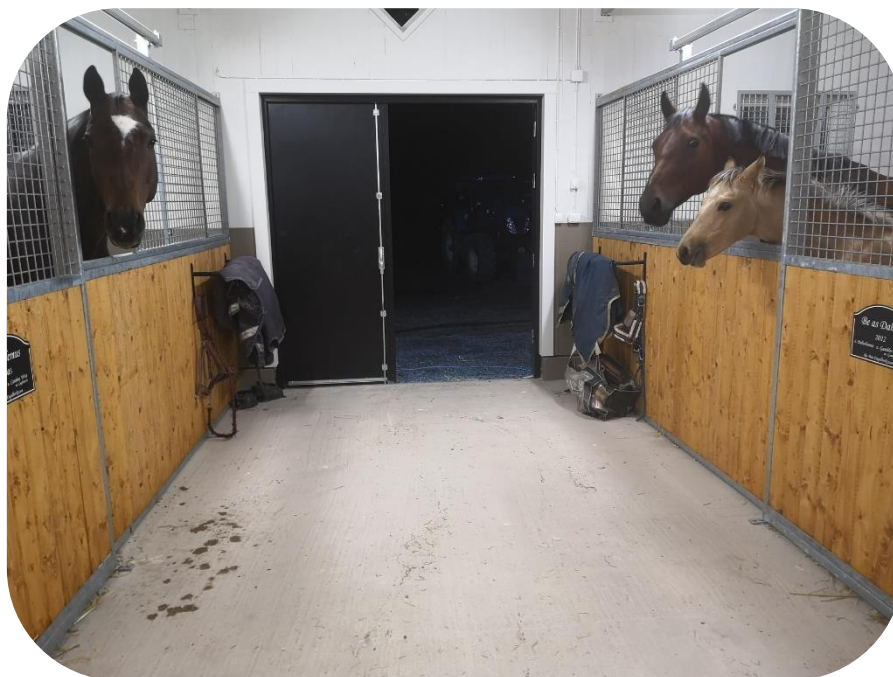

Trygga med skjutbart nät samt granfyllning