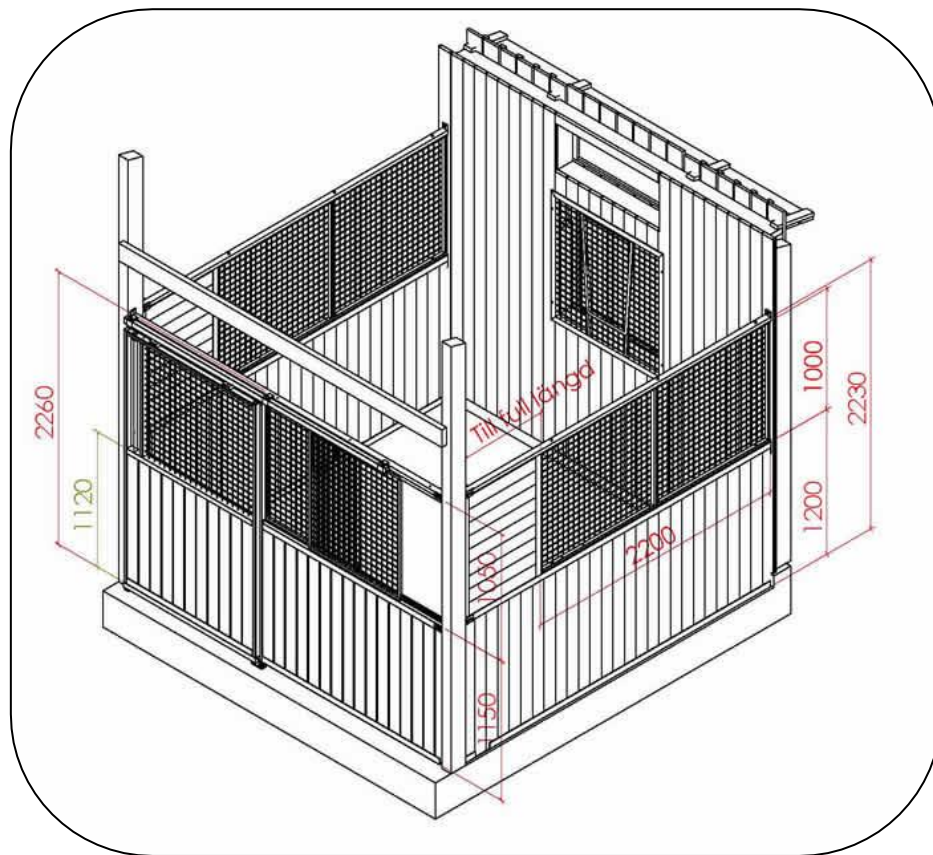

Standardmått boxar med skjutbart nät

Anna Ryber
Försäljning
Telefon: +46(0)370-303733
E-post: anna.ryber@bruksbalken.se