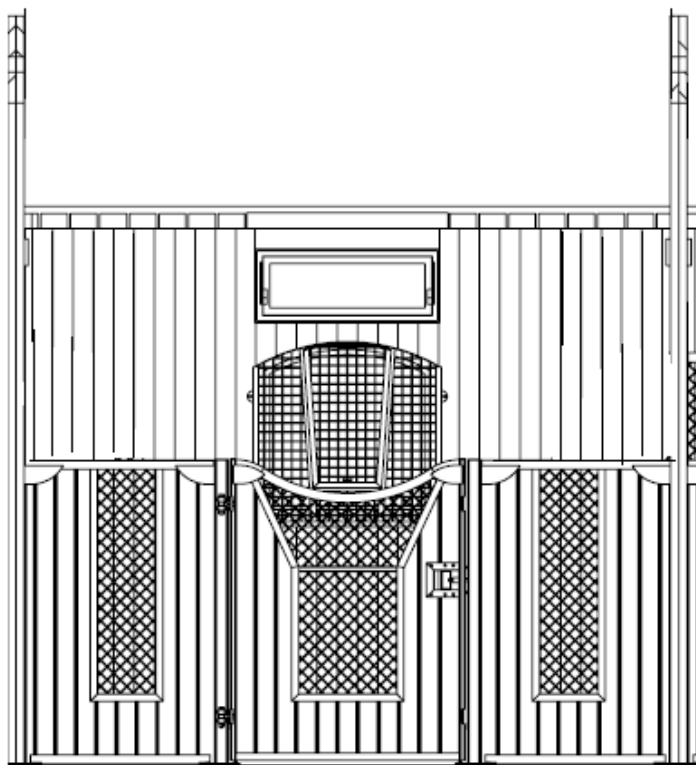

BRUKSBALKEN

Ruter Ess är Bruksbalkens första designmodell och av de högre låga stallinredningarna på marknaden. 165cm vid de raka partierna och som lägst 146 cm vid dörren. 42mm ek eller granfyllning. Ruter Ess har blivit vår populäraste stallinredning.

Inspiration Ruter Ess till 10,5m2 boxar