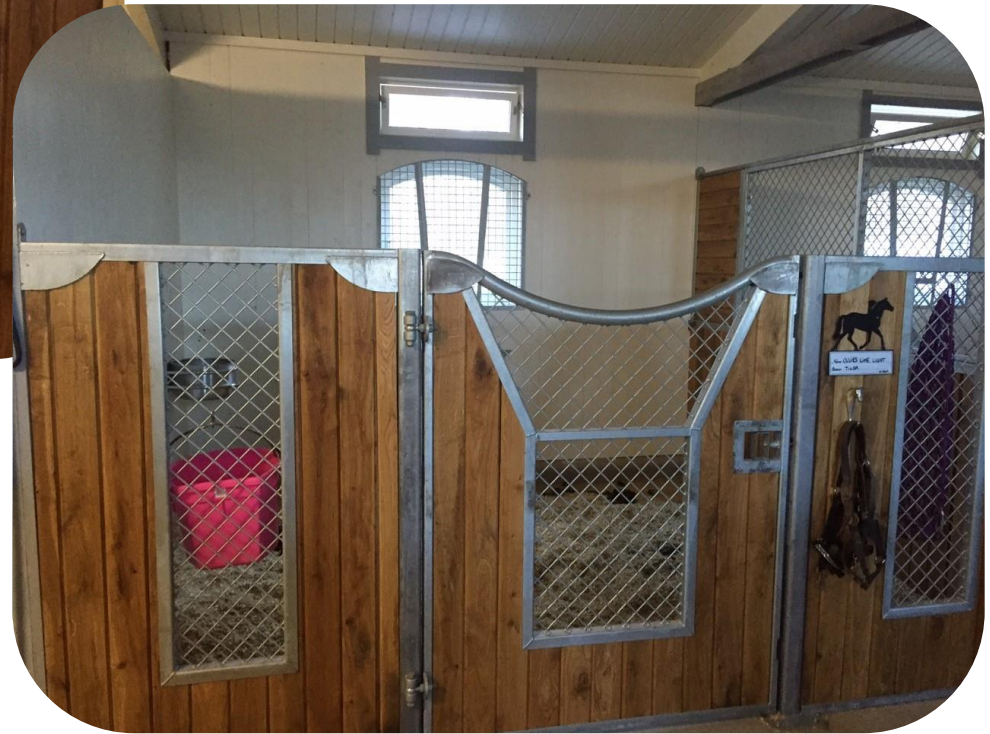

Ruter Ess rak modell enligt figur 1 ovan i Bruksbalkens stallmiljö med valvade fönster och fönsternät.