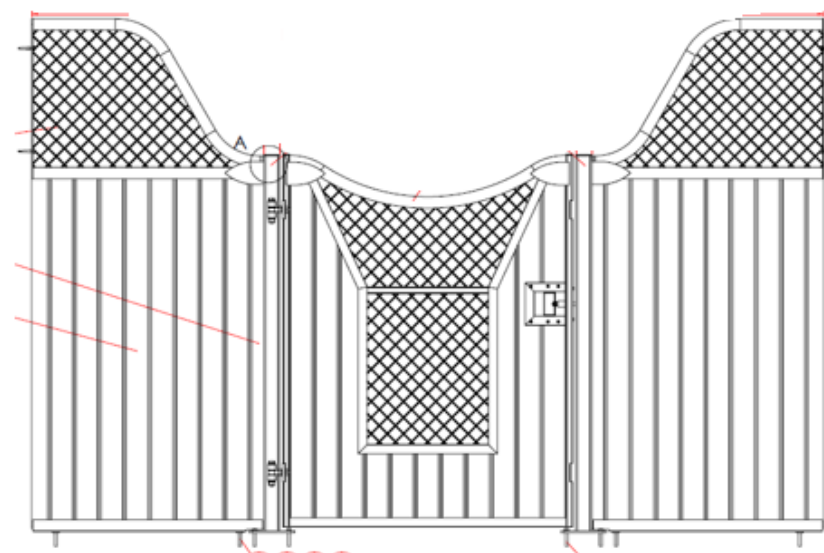

BRUKSBALKEN

Ruter Ess är Bruksbalkens första designmodell och av de högre låga stallinredningarna på marknaden. 165cm vid de raka partierna och som lägst 146 cm vid dörren. 42mm ek eller granfyllning. Ruter Ess har blivit vår populäraste stallinredning.

Inspiration Ruter Ess till 10,5m2 boxar