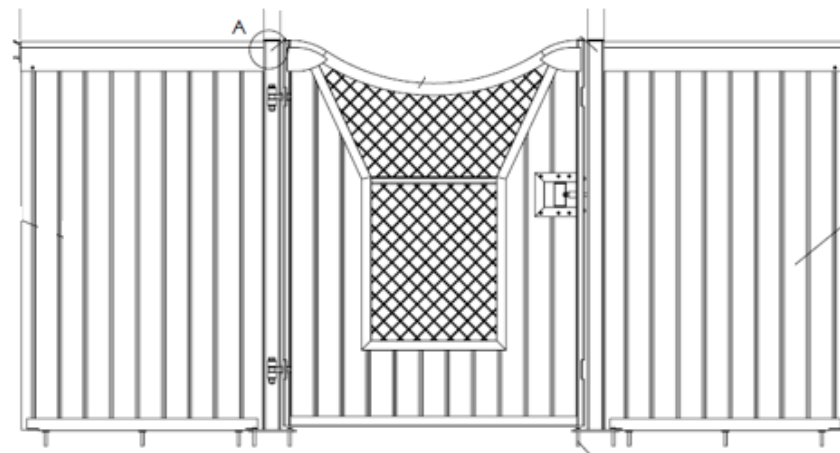

BRUKSBALKEN

Ruter Ess är Bruksbalkens första designmodell och av de högre låga stallinredningarna på marknaden. 165cm vid de raka partierna och som lägst 146 cm vid dörren. 42mm ek eller granfyllning. Ruter Ess har blivit vår populäraste stallinredning.

Inspiration Ruter Ess till 10,5m2 boxar