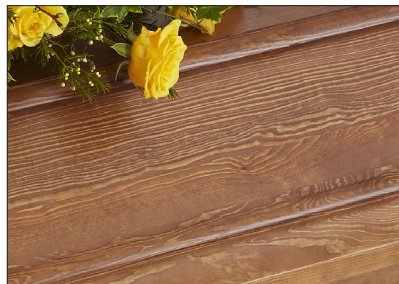

Alvö

- Klädd trækista i klassisk form

Material:	Massiv furu med få kvistar
Utförande:	Hasselbrun
Inredning:	Klädd i lock och botten med bomullstyg
Bäddning:	Quiltat täcke med överlakansflik, kudde och lakan i bomull
Svepdräkt:	Skjorttyg i bomull
Handtag:	Trä

Godkänd för kremation och jordbegravning med avseende på material och hållfasthet