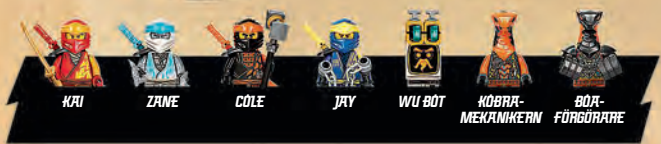

71757
Lloyds ninjarobot
Från 4 år

LLOYD BORGORFÖRGÄTARE

71763
Lloyds racerbil EVO
Från 6 år

71765
Ninjornas
ultrakomborobot
Från 9 år

KAI

ZANE

COLE

JAY

WU BOT

KÖBBA-
MEKNIKERN

BÖR-
FÖRGÄTARE

LLOYD

PYTON-
DYNAMIT

KÖBBA-
MEKNIKERN

71761
Zanes
boostrobot
EVO
Från 6 år

ZANE
KOBARA-
MEKANIKERN