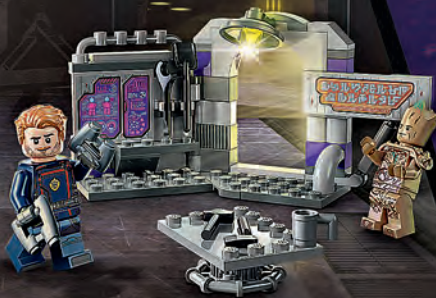

76242
Thanos i
robotrustning
Från 6 år

76257
Wolverine
byggfigur
Från 8 år

MARVEL
X-MEN
'97

NYHET
Juni

76258
Captain America
byggfigur
Från 8 år

AVENGERS

76253
Guardians of the
Galaxys högkvarter
Från 7 år

76254
Baby Rockets
skepp
Från 8 år