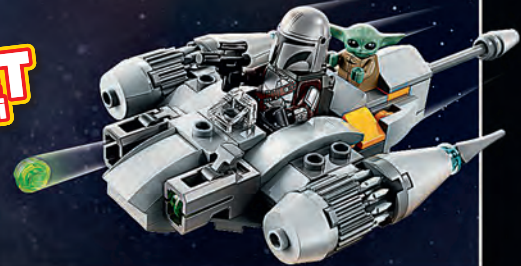

THE MANDALORIAN™

GROGU™

PELI MOTTO™

BD DROID™