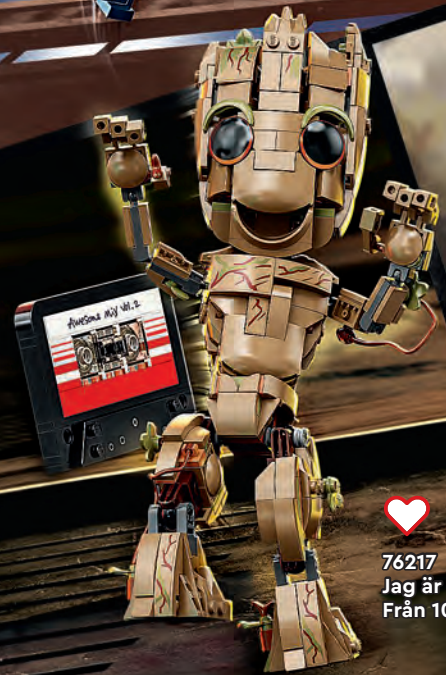

4+

76263
Iron Man
Hulkbuster
mot Thanos
Från 4 år

NYHET
Augusti

NYHET
Juni

76260
Black Widows &
Captain Americas
motorcyklar
Från 6 år

76217
Jag är Groot
Från 10 år

76206
Iron Man figur
Från 9 år

76211
Shuris Sunbird
Från 8 år