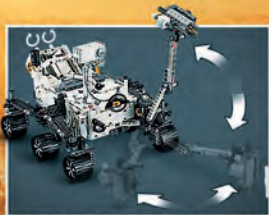

BD-1™

75336
Inquisitor
Transport Scythe™
Från 9 år

BEN KENOBI™

GRAND
INQUISITOR™

REVA™
(TREDJE SYSTEM)

FENTE
BRODERN

LEGO TECHNICAL

NYHET
Juni