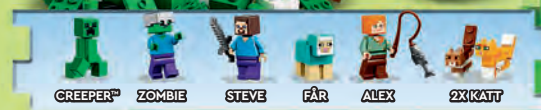

CREEPER™

ZOMBIE

STEVE

FÅR

ALEX

2X KRAAT

LEGO® MINECRAFT®