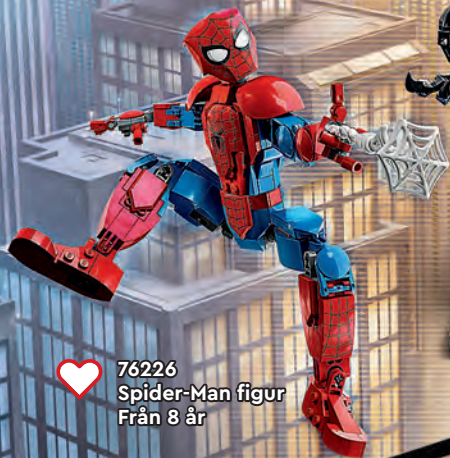

76225
Miles Morales figur
Från 8 år

MARVEL
SPIDERMAN

76230
Venom figur
Från 8 år

© 2023 Marvel
© 2023 CPII

76226
Spider-Man figur
Från 8 år

76241
Hulk i
robotrustning
Från 6 år

76243
Rocket i
robotrustning
Från 6 år

76242
Thanos i
robotrustning
Från 6 år

76257
Wolverine
byggfigur
Från 8 år

MARVEL
X-MEN
'97

NYHET
Juni

76258
Captain America
byggfigur
Från 8 år

AVENGERS

76253
Guardians of the
Galaxys högkvarter
Från 7 år

76254
Baby Rockets
skepp
Från 8 år