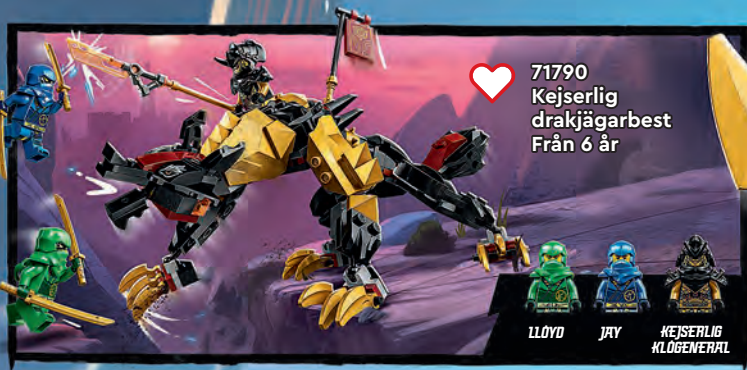

LEGO

NINJAGO

DRAGONS RISING

HELT
NYTT
Juni

71796 
Elementdraken mot
kejsarinnans robot
Från 9 år

71793 
Heatwaves
omvandlingsbara
lavadrake
Från 8 år

71791 
Zanes
spinjitzuracerbil
med drakkraft
Från 7 år

71790
Kejserlig
drakjagarbest
Från 6 år