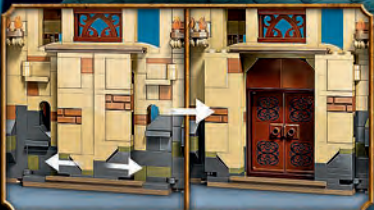

76420
Turneringen i magisk
trekamp: Svartsjön
Från 8 år

76413
Hogwarts™: Vid
behov-rummet
Från 8 år

HARRY
POTTER™
HERMIONE
GRANGER™
DRACO
MALFOY™
GRÅ
DAMEN
BLAISE
ZABINI

WIZARDING
WORLD

LEGO® HARRY POTTER™