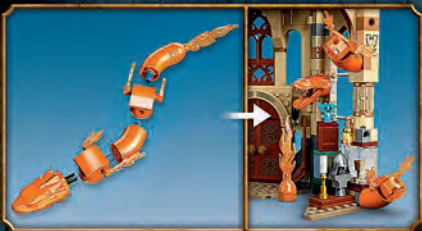

76420
Turneringen i magisk
trekamp: Svartsjön
Från 8 år

76413
Hogwarts™: Vid
behov-rummet
Från 8 år

HARRY
POTTER™
HERMIONE
GRANGER™
DRACO
MALFOY™
GRÅ
DAMEN
BLAISE
ZABINI

WIZARDING
WORLD

LEGO® HARRY POTTER™