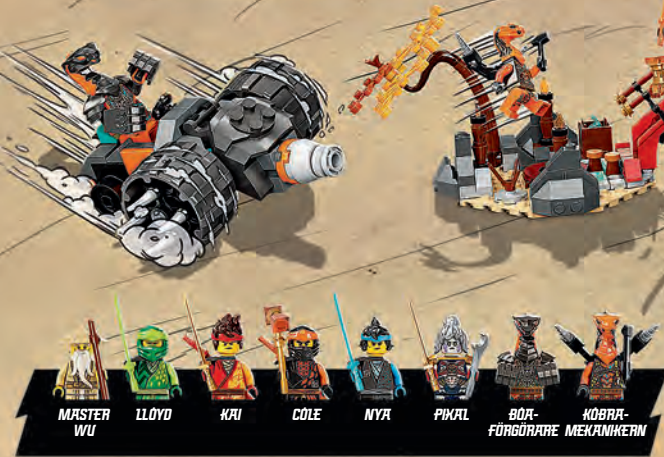

WU BOT

KÖBBA-
MEKNIKERN

BÖR-
FÖRGÄTARE

LLOYD

PYTON-
DYNAMIT

KÖBBA-
MEKNIKERN

71761
Zanes
boostrobot
EVO
Från 6 år

ZANE
KOBARA-
MEKANIKERN

71763
Lloyds legendariska
drake
Från 8 år

LLOYD
NYA
PYTON-
DYNAMIT
ORMFLYGARE

71760
Jays äskdrake
EVO
Från 6 år

71767
Ninjornas
dojotempel
Från 8 år

JAY
ORMFLYGARE

MASTEN
WU
LLOYD
KAI
COLE
NYA
PIXAL
SÖR-
FÖRGÄRARE
KOBARA-
MEKANIKERN