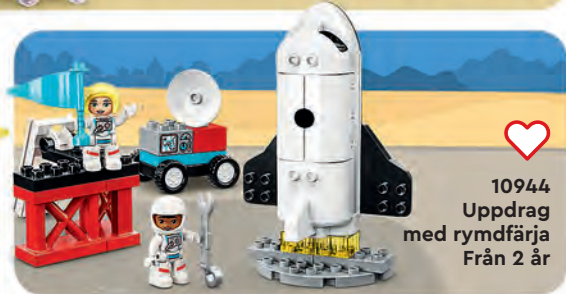

10976
Tomtens
pepparkakshus
Från 2 år