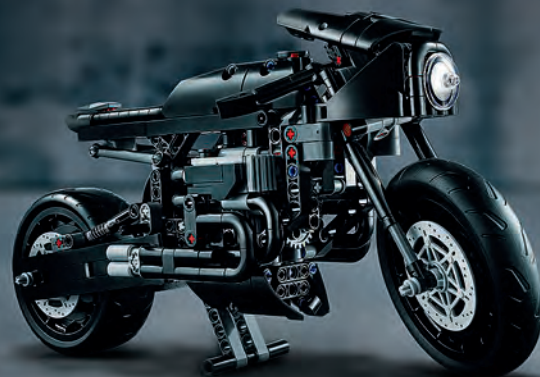

BATMAN

42155
THE BATMAN: BATMOTO
A partir de 9 años
BATCYCLE™ do BATMAN
A partir dos 9 anos

42153
NASCAR® Next Gen
Chevrolet Camaro ZL1
A partir de 9 años
NASCAR® Next Gen
Chevrolet Camaro ZL1
A partir dos 9 anos