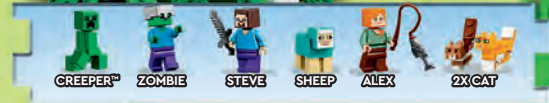

CREEPER™ **ZOMBIE** **STEVE** **SHEEP** **ALEX** **2X CAT**

LEGO® MINECRAFT™