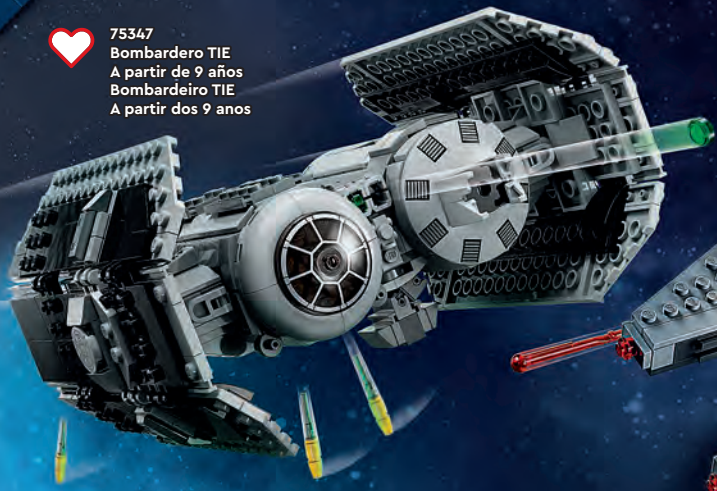

75301
Caza Ala-X de Luke Skywalker
A partir de 9 años
O X-Wing Fighter™ de Luke Skywalker
A partir dos 9 anos

75333
Caza Estelar Jedi de Obi-Wan Kenobi
A partir de 7 años
Caça Estelar Jedi de Obi-Wan Kenobi
A partir dos 7 anos

R4-P17™ OBI WAN KENOBI™ TAUN WE™

75346
Caza Snub Pirata
A partir de 8 años
Caça de Piratas Espaciais
A partir dos 8 anos

SNUB FIGHTER PILOT™ VANE™

75347
Bombardero TIE
A partir de 9 años
Bombardeiro TIE
A partir dos 9 anos