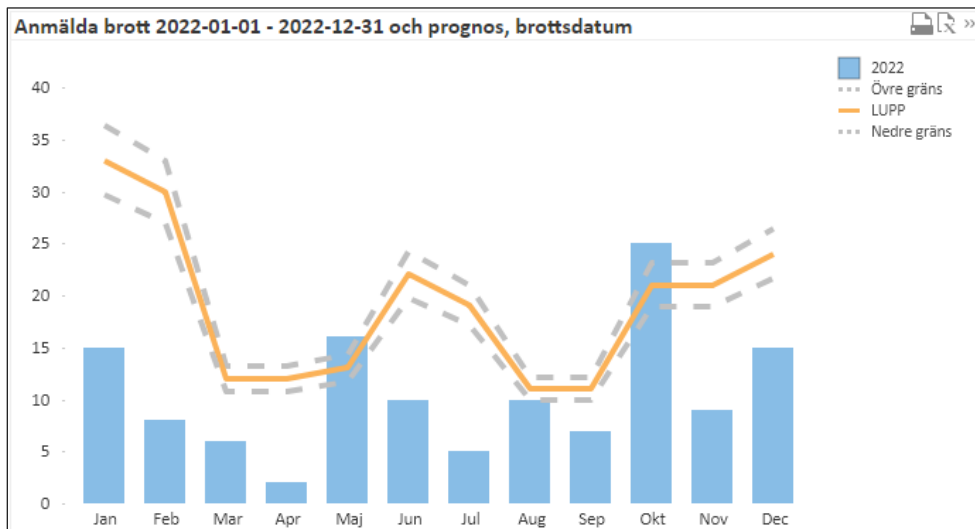

Anmälda bostadsinbrott – fullbordade samt försök inom Huddinge kommun 2022

Inbrott i villa/radhus, inbrott i lägenhet samt försök till dessa båda brott 2022

Heatmap

Du nu valt att visualisera dina brott med hjälp av en s.k. Heatmap. Heatmap används vanligen för att se koncentrationen av brott kring vissa punkter/platser. Ju fler brott som finns på en plats, desto rödare blir färgen. Är det färre brott kring platsen så drar färgen mot blått (med gult och grönt där i mellan).

Anmälda brott	Misstänkta	Målsägande	Snittålder	
128	6	183	MT 30	MÅ 51