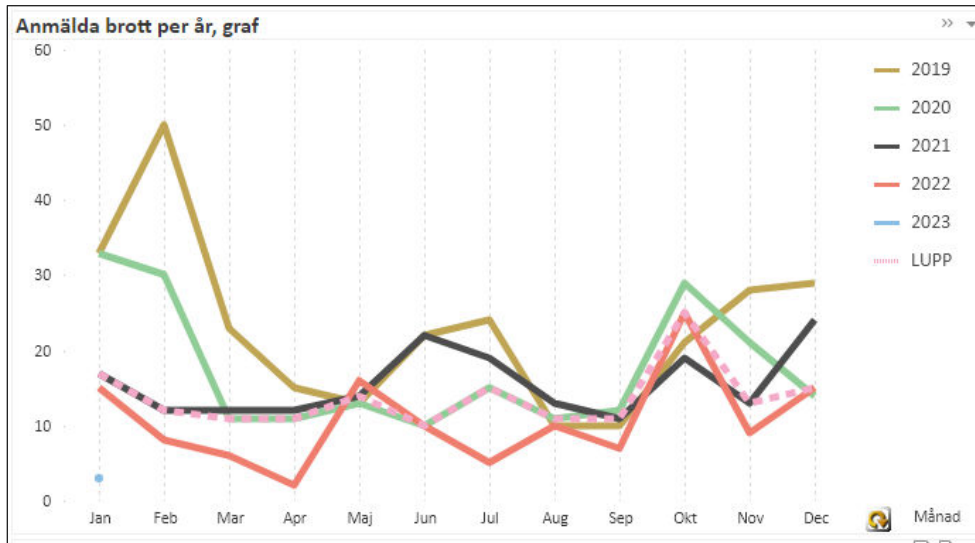

Anmälda bostadsinbrott – fullbordade samt försök inom Huddinge kommun 2022

Inbrott i villa/radhus, inbrott i lägenhet samt försök till dessa båda brott 2022

Heatmap

Du nu valt att visualisera dina brott med hjälp av en s.k. Heatmap. Heatmap används vanligen för att se koncentrationen av brott kring vissa punkter/platser. Ju fler brott som finns på en plats, desto rödare blir färgen. Är det färre brott kring platsen så drar färgen mot blått (med gult och grönt där i mellan).

Anmälda brott	Misstänkta	Målsägande	Snittålder	
128	6	183	MT 30	MÅ 51