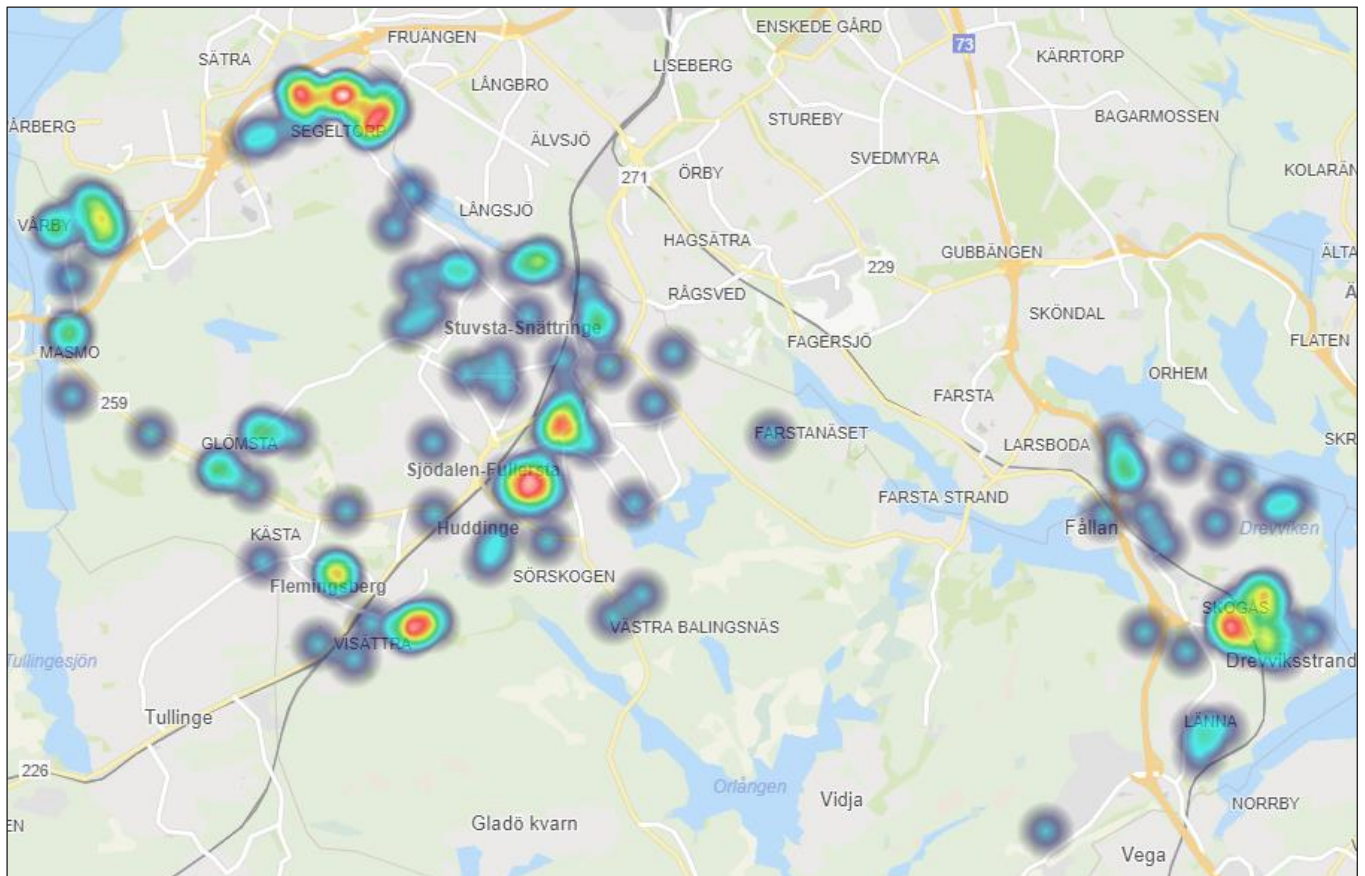

Anmälda bostadsinbrott – fullbordade samt försök inom Huddinge kommun 2022

Inbrott i villa/radhus, inbrott i lägenhet samt försök till dessa båda brott 2022

Heatmap

Du nu valt att visualisera dina brott med hjälp av en s.k. Heatmap. Heatmap används vanligen för att se koncentrationen av brott kring vissa punkter/platser. Ju fler brott som finns på en plats, desto rödare blir färgen. Är det färre brott kring platsen så drar färgen mot blått (med gult och grönt där i mellan).

Anmälda brott	Misstänkta	Målsägande	Snittålder	
128	6	183	MT 30	MÅ 51