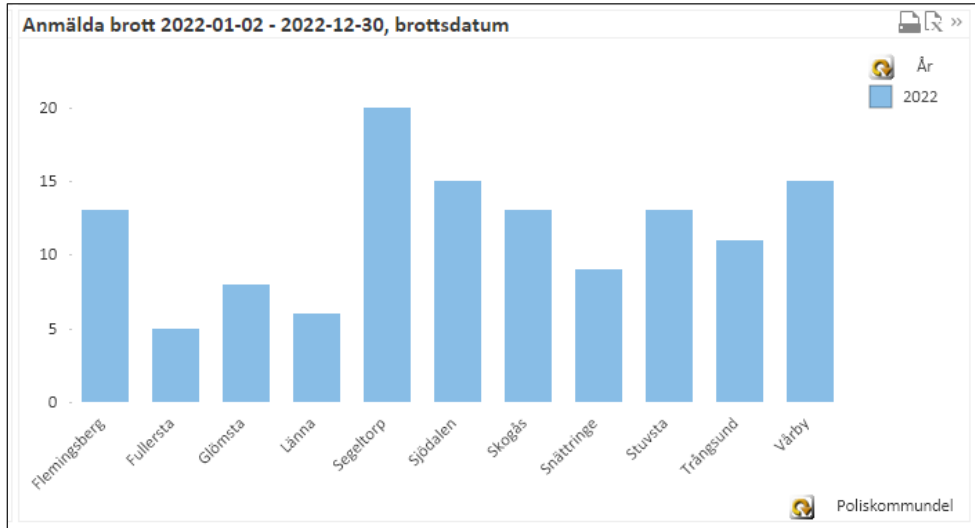

Anmälda bostadsinbrott – fullbordade samt försök inom Huddinge kommun 2022

Inbrott i villa/radhus, inbrott i lägenhet samt försök till dessa båda brott 2022

Heatmap

Du nu valt att visualisera dina brott med hjälp av en s.k. Heatmap. Heatmap används vanligen för att se koncentrationen av brott kring vissa punkter/platser. Ju fler brott som finns på en plats, desto rödare blir färgen. Är det färre brott kring platsen så drar färgen mot blått (med gult och grönt där i mellan).

Anmälda brott	Misstänkta	Målsägande	Snittålder	
128	6	183	MT 30	MÅ 51