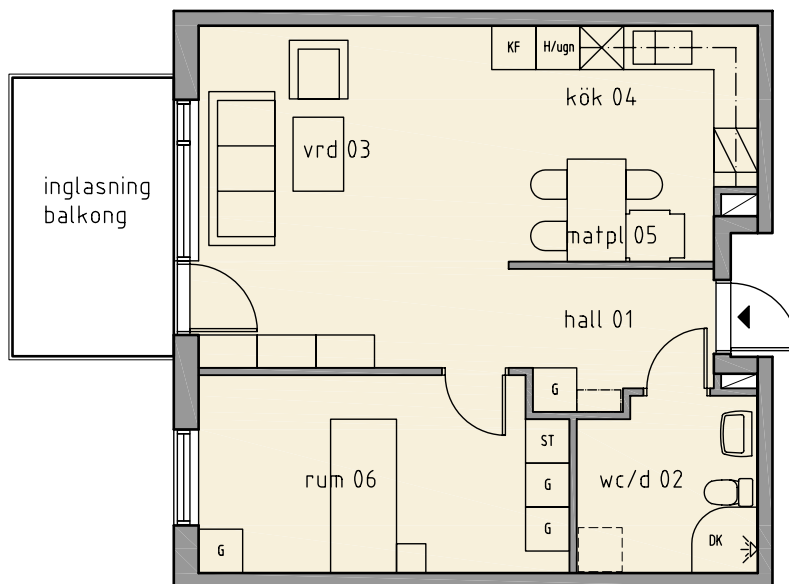

# Hus 1

1 R m Storkök

55 m<sup>2</sup>

## LGH: H11009

### Teckenförklaring

G	Garderob
ST	Städskåp
K/F	Kyl/Frys-skåp
H/Ugn	Högs-kåp/Ugn
DK	Duschkab-in
[Symbol]	Spis
[Symbol]	Diskmaskin, Förhöjd
[Symbol]	Plats för tvättmaskin

### Förklaringar

Lägenhetsnummer 21103 betyder att lägenheten ligger i hus 2, trapphus 1, plan 1, lägenhetsnummer 03 osv.  
Med reservationer för detaljändringar.

SKALA 1:100