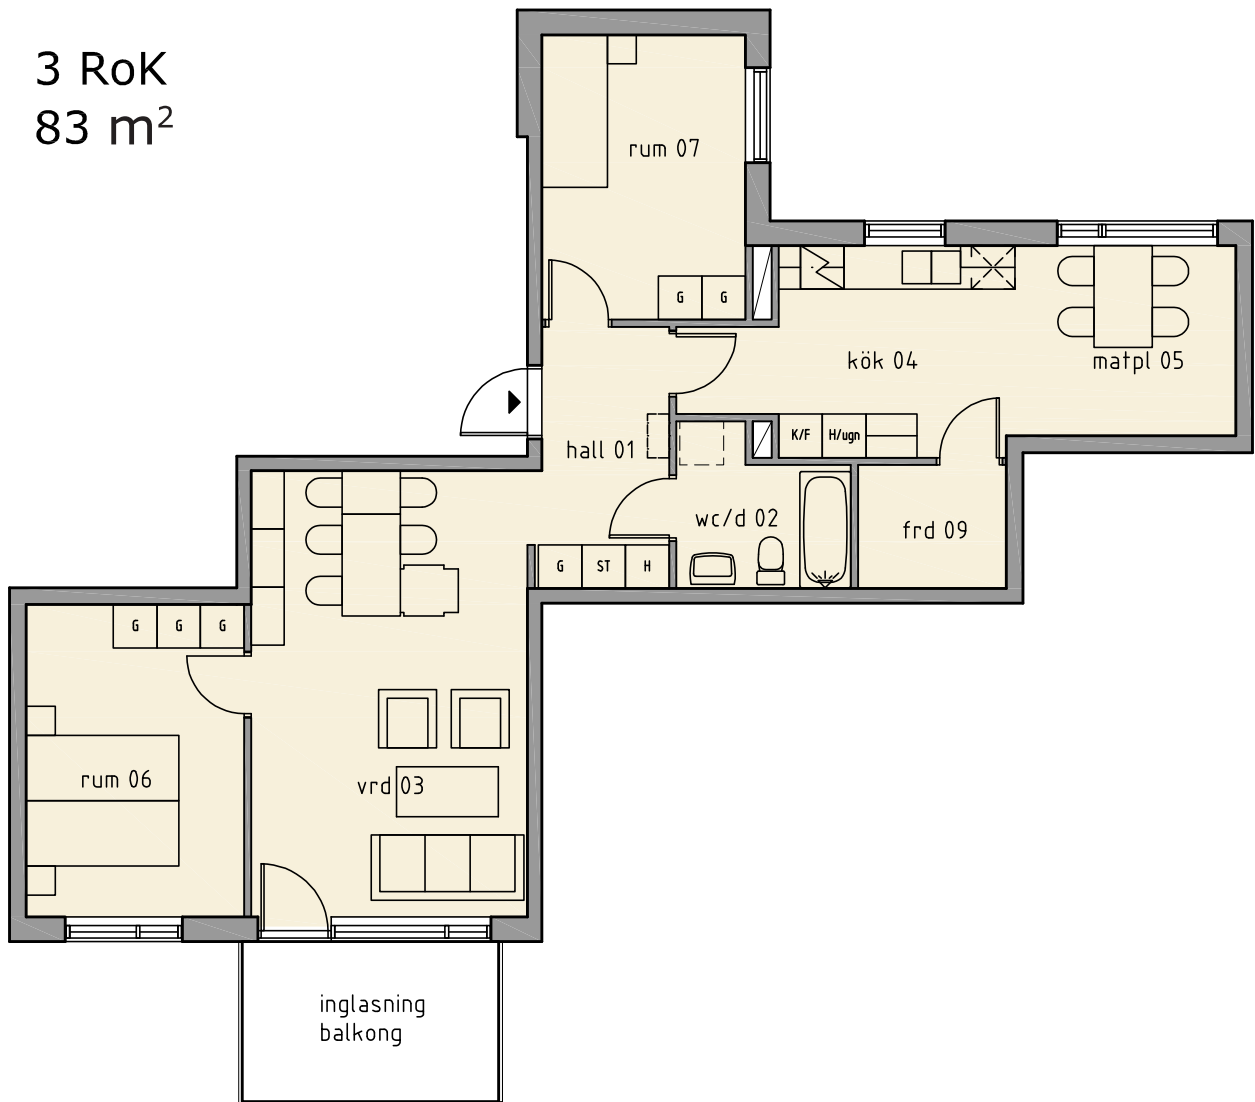

## Hus 2

3 RoK  
83 m<sup>2</sup>

### LGH: H23102

#### Teckenförklaring

G	Garderob
ST	Städskåp
K/F	Kyl/Frys-skåp
H/Ugn	Högskåp/Ugn
DK	Duschkabin
Spis	Spis
Diskmaskin, Förhöjd	Diskmaskin, Förhöjd
Plats för tvättmaskin	Plats för tvättmaskin

#### Förklaringar

Lägenhetsnummer 21103 betyder att lägenheten ligger i hus 2, trapphus 1, plan 1, lägenhetsnummer 03 osv.  
Med reservationer för detaljändringar.

SKALA 1:100