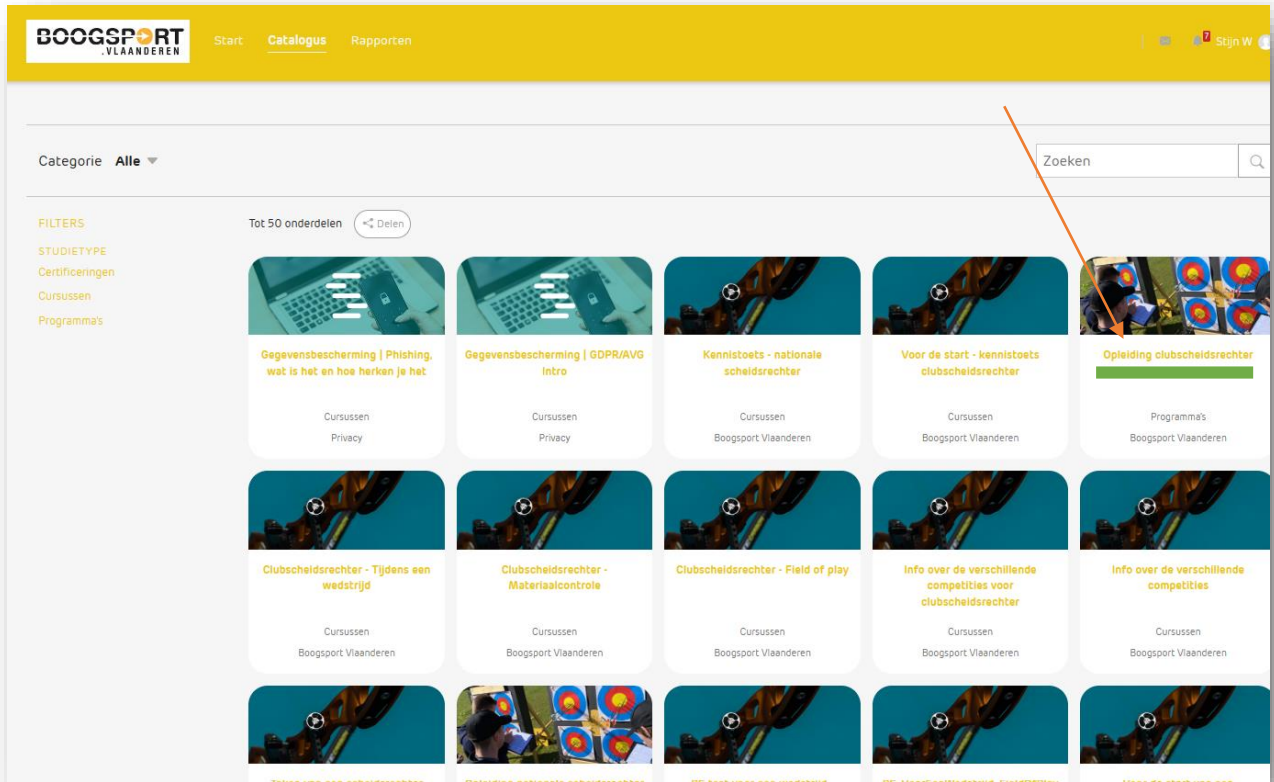

Het programma opent zich en je zal volgend scherm te zien krijgen (zie volgende pagina).

Klik op 'Cursus starten' om een onderdeel te openen.

- Je kan elk moment het onderdeel verlaten, een statusbalk houdt je vorderingen bij.
- Wanneer je een onderdeel hebt afgewerkt, verdien je een badge. Hiervan word je via mail op de hoogte gebracht.

Nadat je hebt geklikt op 'cursus starten' word je doorgeleid naar het betreffende onderdeel.

Klik op een onderdeel om dit te openen.

Wanneer je alle onderdelen hebt doorlopen, **klik** je op 'Ga verder' om verder door te gaan naar het volgende hoofdstuk in de cursus.