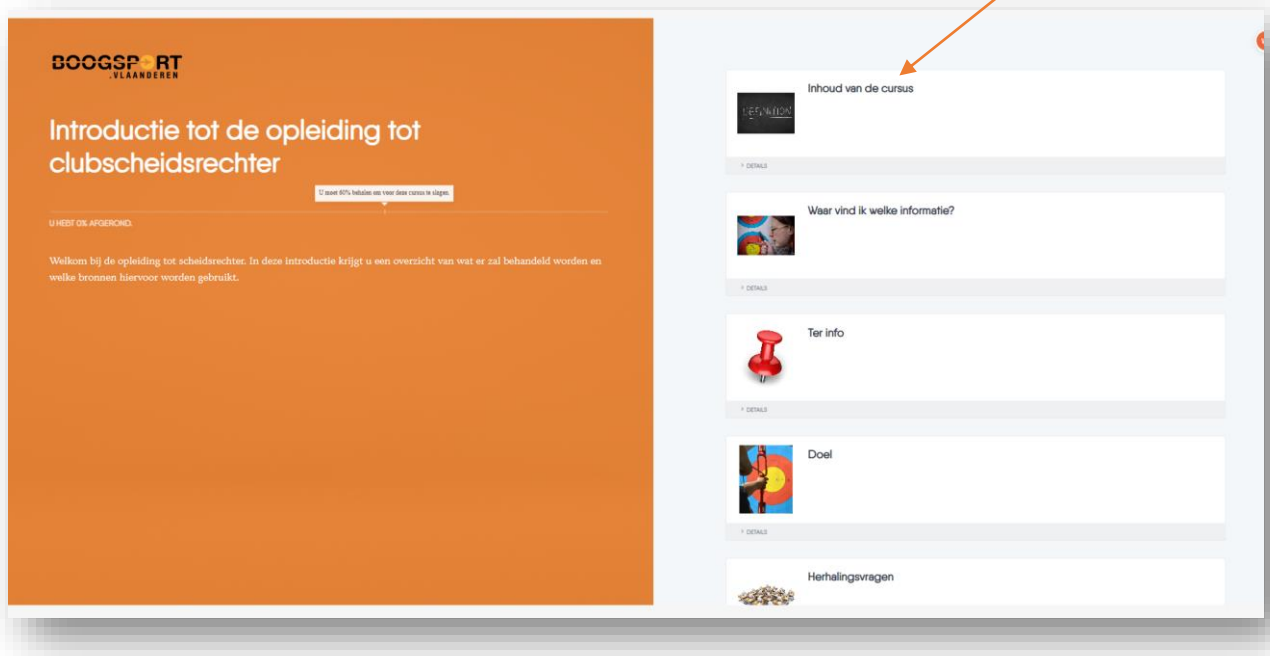

DAN

Tijdens een wedstrijd

Naam cursus	Opties	Status
Clubscheidsrechter - Tijdens een wedstrijd	Cursus starten	100%

Einddatum programma

BOOGSPORT .VLAANDEREN Start Catalogus Rapporten

Dashboard / Mijn cursussen / Introscheids BSV

BEHEER

- ▼ Cursus
- 📊 Scores

Introductie tot de scheidsrechtersopleiding

- Introductie tot clubscheidsrechter

Naar de volgende cursus

- Ga verder

Hieronder zie je hoe een cursusonderdeel eruit ziet en is opgebouwd.

Klik op een onderdeel (bv. 'Inhoud van de cursus') om dit onderdeel te openen.

Wanneer je dit hebt doorlopen, kan je naar de 'Volgende sectie' gaan door hierop te klikken.

Na het beantwoorden van de vragen, kan je de resultaten versturen.