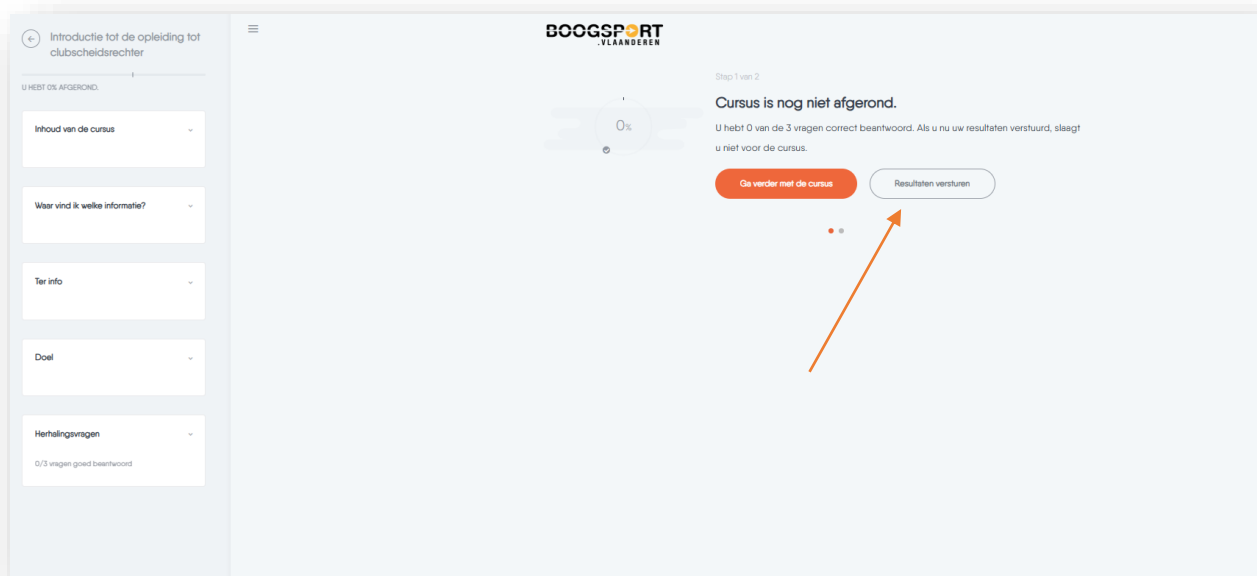

DAN

Tijdens een wedstrijd

Naam cursus	Opties	Status
Clubscheidsrechter - Tijdens een wedstrijd	Cursus starten	100%

Einddatum programma

BOOGSPORT .VLAANDEREN Start Catalogus Rapporten

Dashboard / Mijn cursussen / Introscheids BSV

BEHEER

- ▼ Cursus
- 📊 Scores

Introductie tot de scheidsrechtersopleiding

- Introductie tot clubscheidsrechter

Naar de volgende cursus

- Ga verder

Hieronder zie je hoe een cursusonderdeel eruit ziet en is opgebouwd.

Klik op een onderdeel (bv. 'Inhoud van de cursus') om dit onderdeel te openen.

Wanneer je dit hebt doorlopen, kan je naar de 'Volgende sectie' gaan door hierop te klikken.

Na het beantwoorden van de vragen, kan je de resultaten versturen.