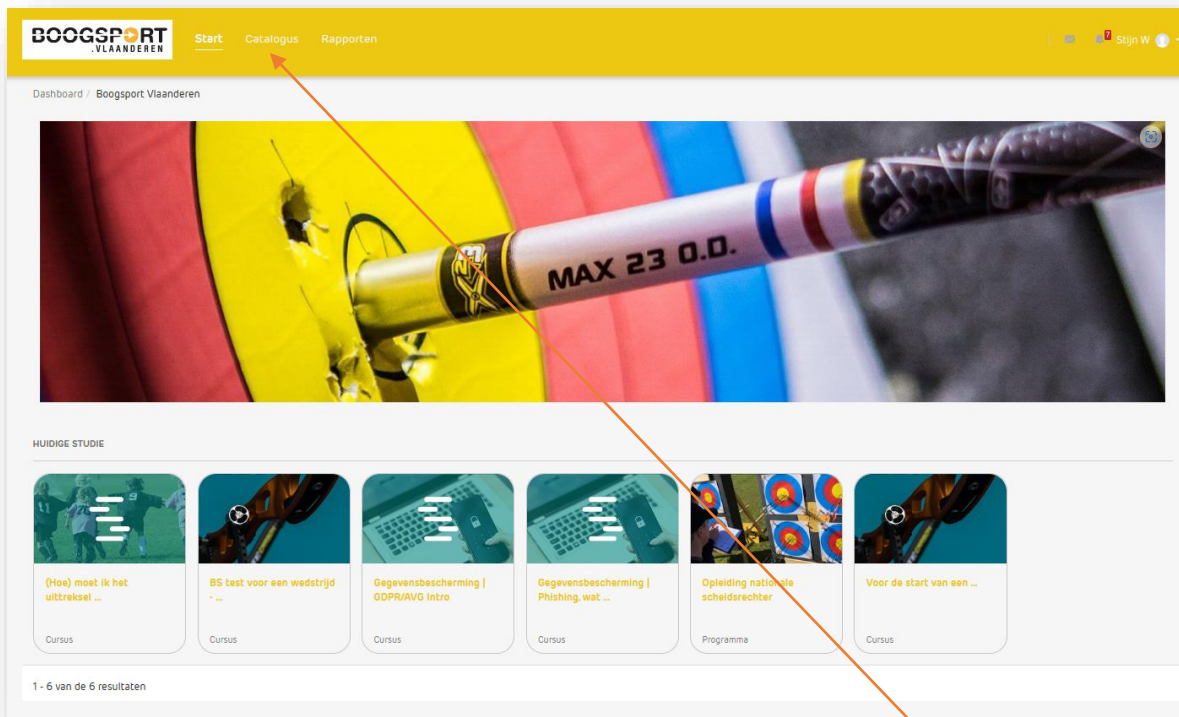

Startscherf

Wanneer het inloggen is gelukt, kom je op volgend startscherf. Daarin kan je alle cursussen terugvinden waarvoor je bent ingeschreven.

Indien het programma niet verschijnt op je startscherf, dan klik je bovenaan op 'Catalogus'.

Daarin kan je het programma 'Opleiding clubscheidsrechter' terugvinden.
Klik hier op om dit programma te openen.