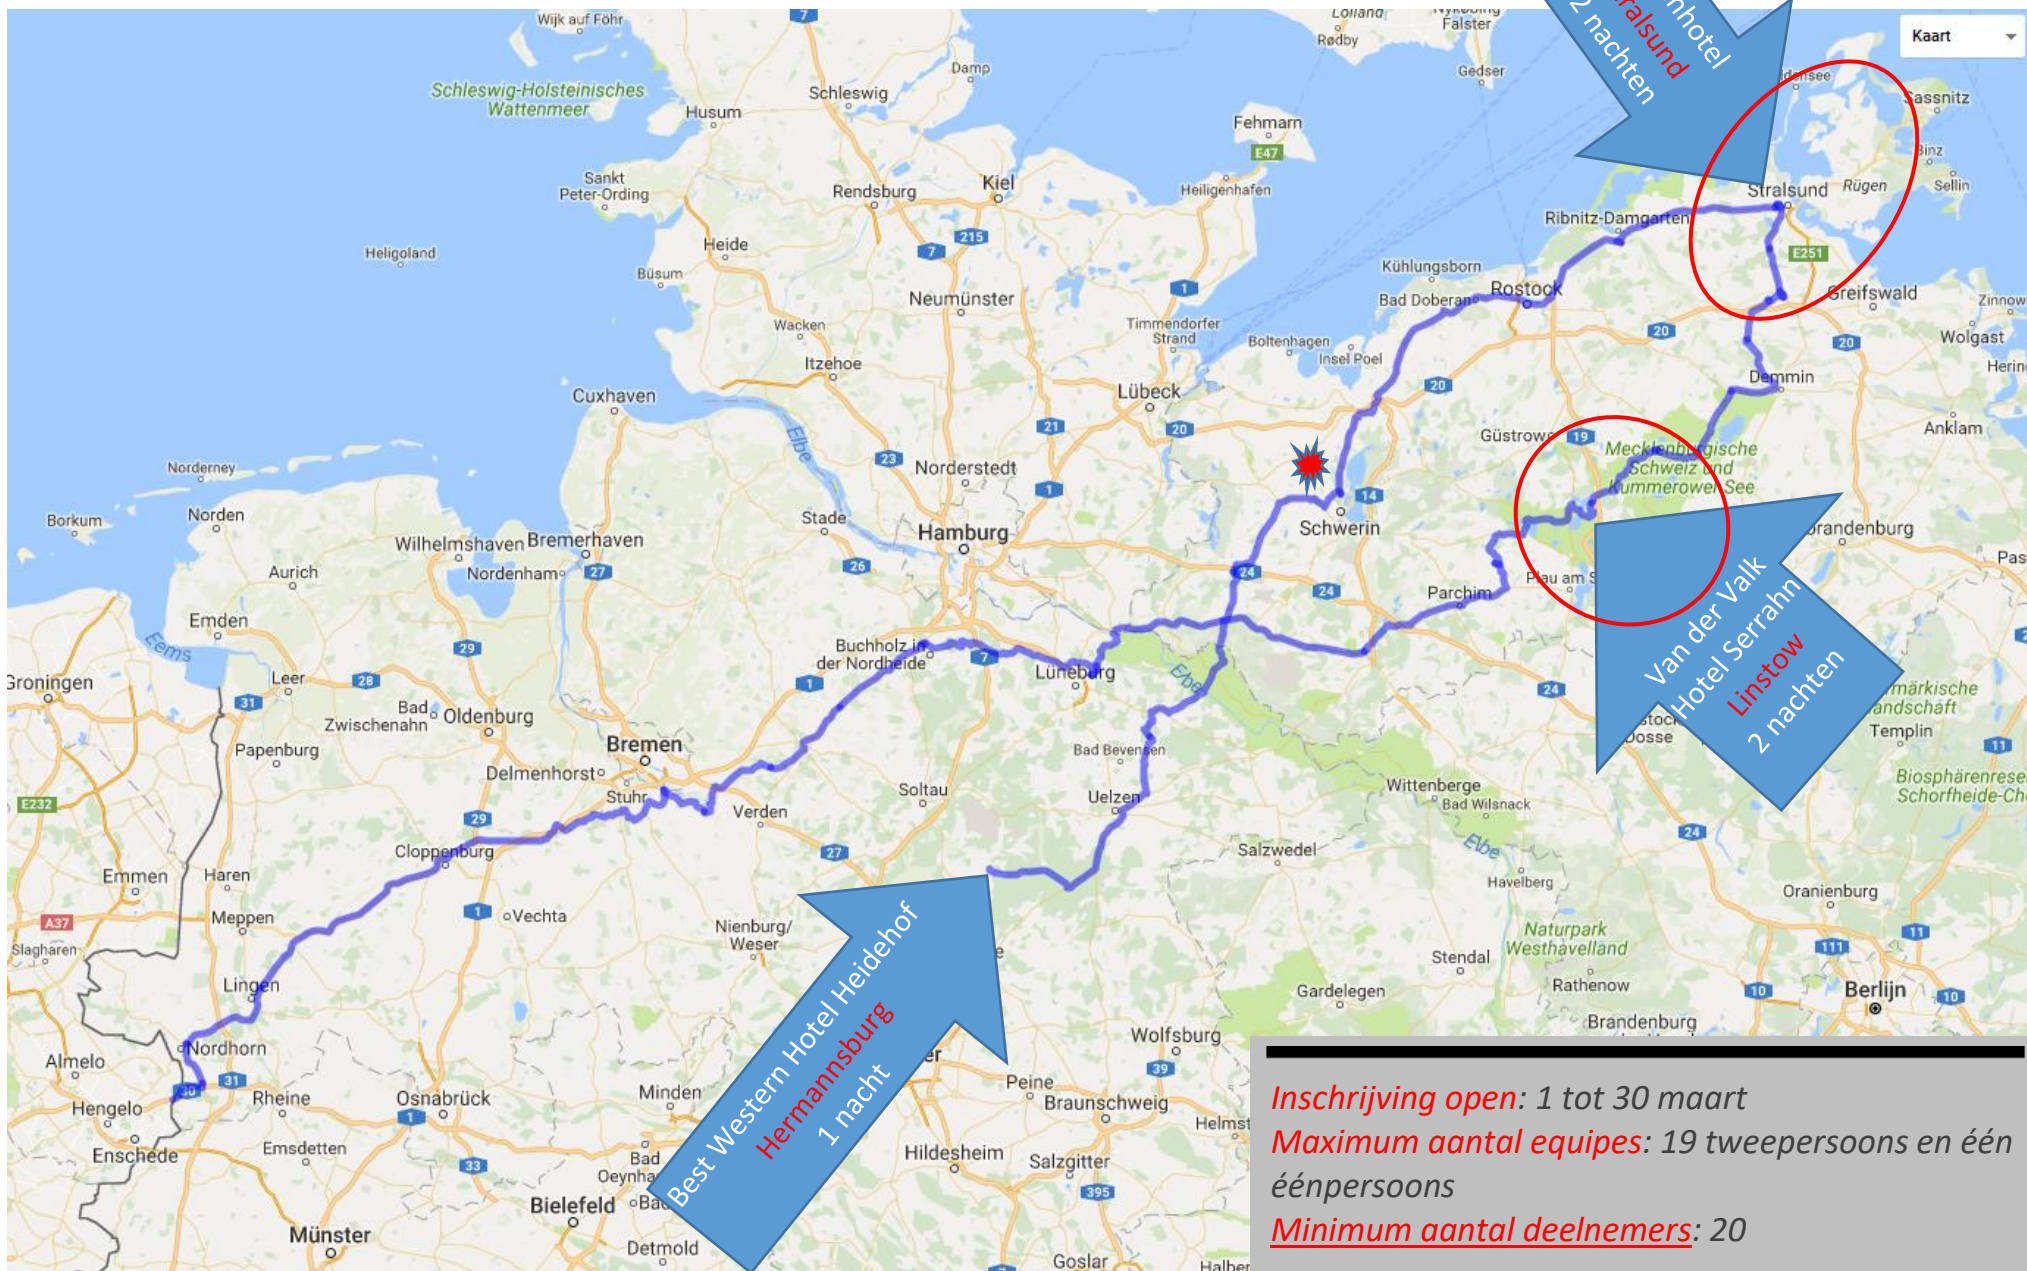

# Buitenlandevenement Rügen

*Inschrijving open: 1 tot 30 maart*  
*Maximum aantal equipes: 19 tweepersoons en één éénpersoons*  
*Minimum aantal deelnemers: 20*