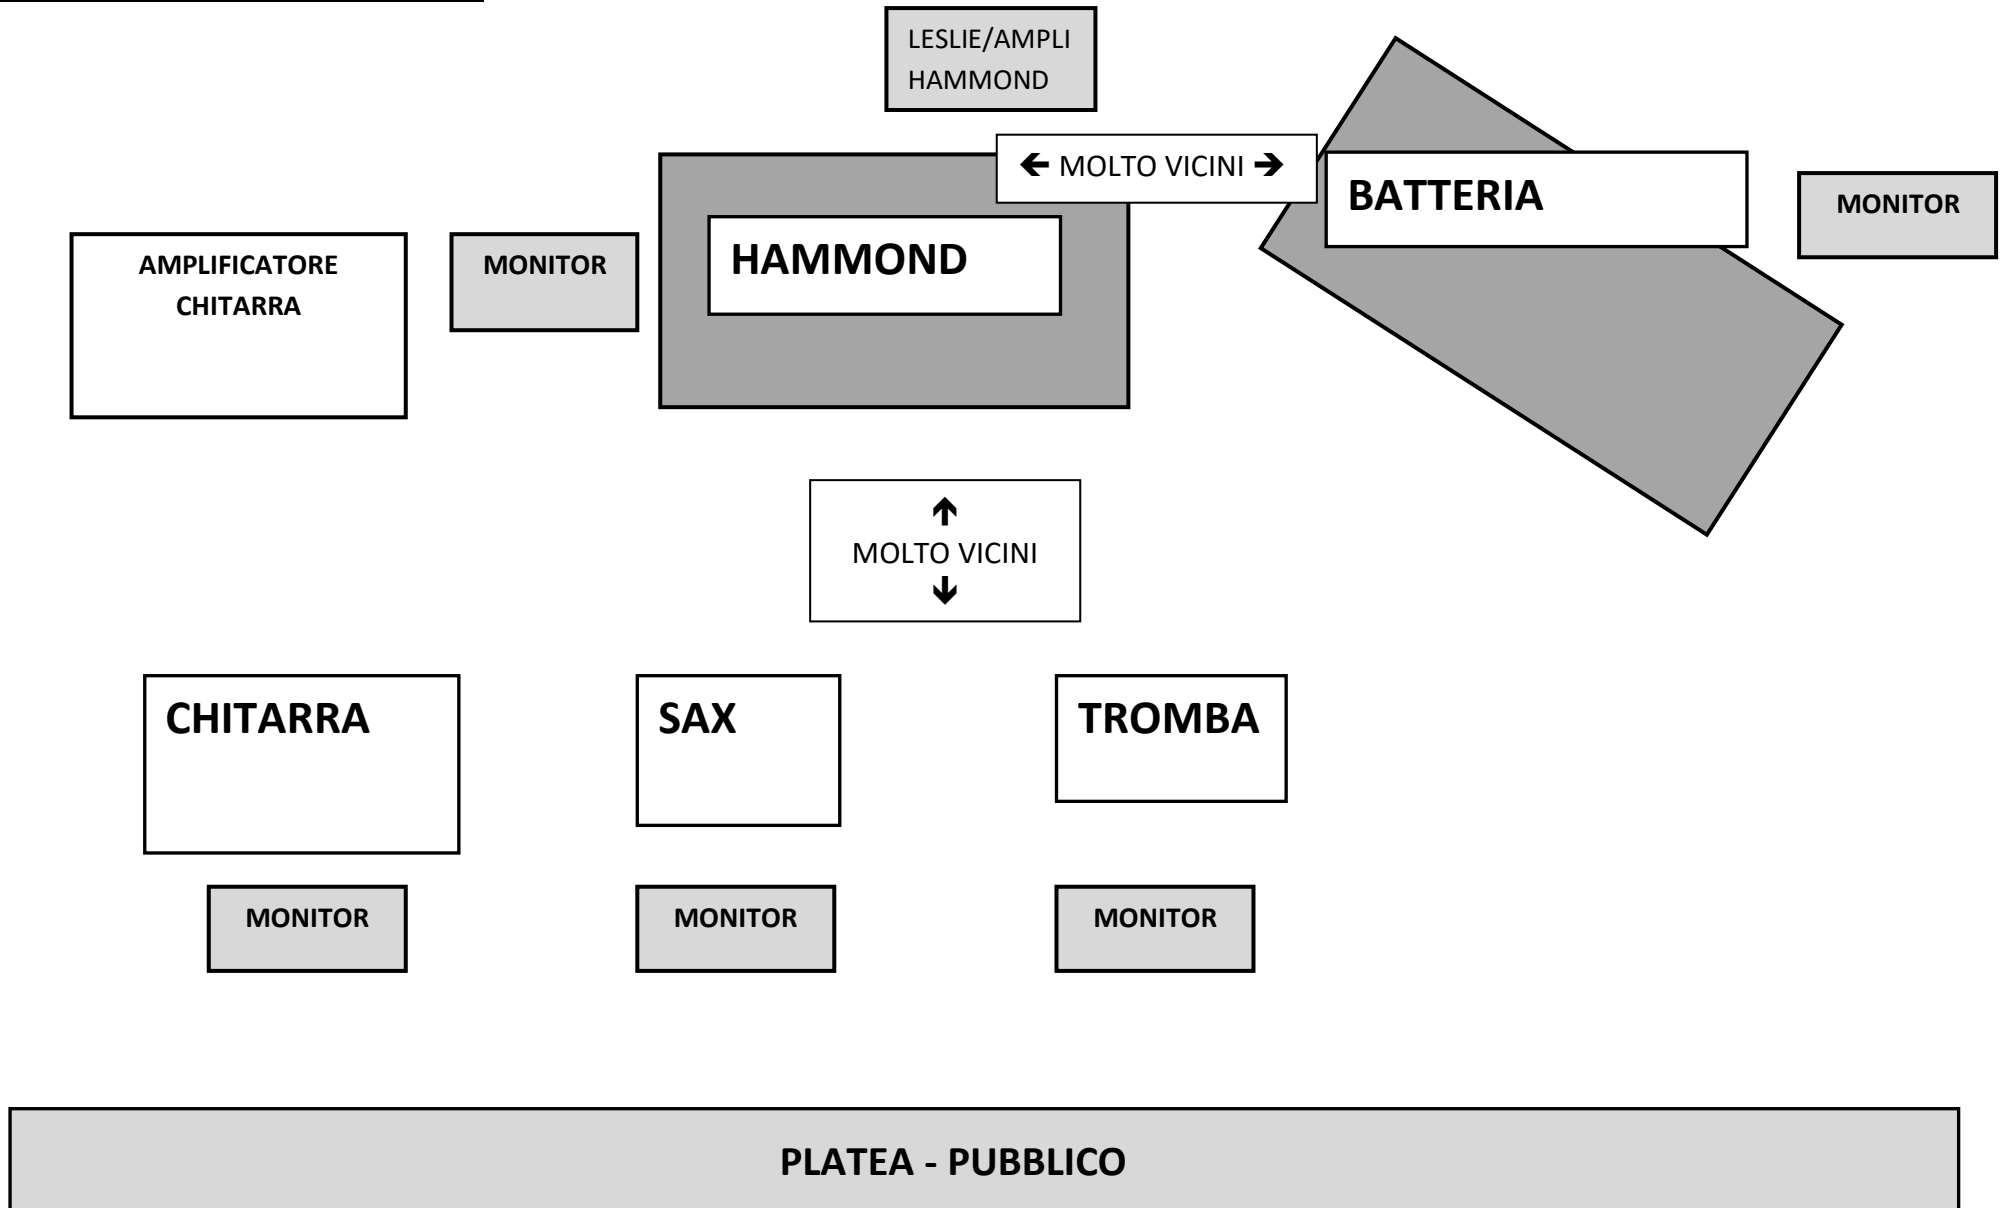

Disposizione sul palco