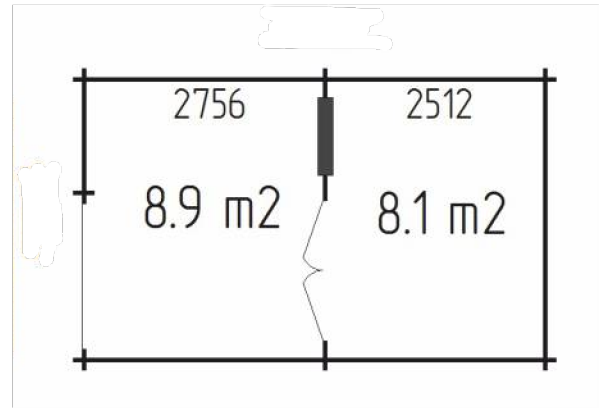

Daniel

Daniel