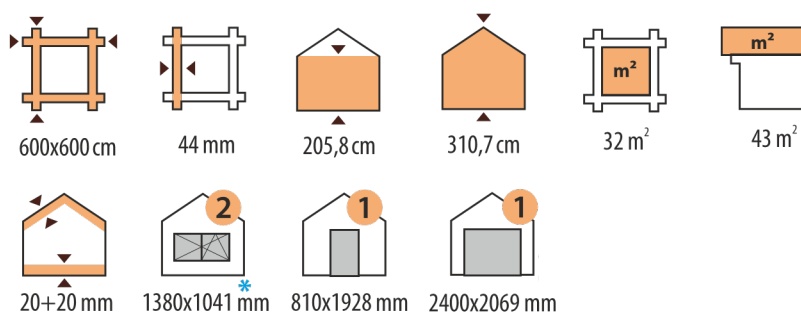

Vaski

Villy

450x300 cm

34 mm

195,2 cm

249,9 cm

10 m²

16,3 m²

20+20 mm

810x1851 mm

1620x1851 mm

Garage 1

! Deur niet inbegrepen

Garage 2

! Deur niet inbegrepen

Garage 3

Deur niet inbegrepen

Garage w

Deur niet inbegrepen

Uitbouw:

150x180 cm

34 mm

167,7 cm

187,5 cm