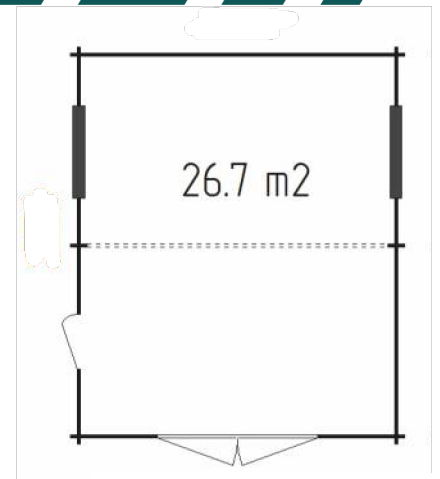

Garage 1

! Deur niet inbegrepen

Garage 2

! Deur niet inbegrepen