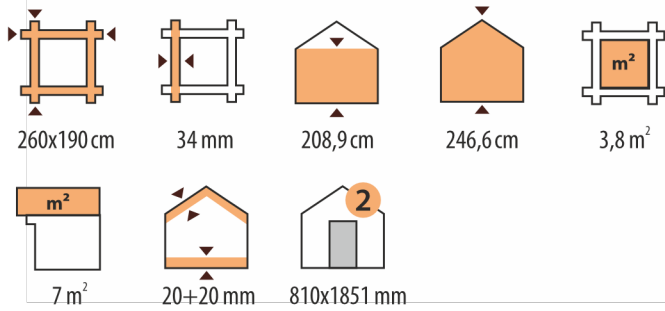

8,6 m²

13,4 m²

20+20 mm

Sofia

350x350 cm

34 mm

234,6 cm

297,8 cm

Vaski

Villy

450x300 cm

34 mm

195,2 cm

249,9 cm

10 m²

16,3 m²