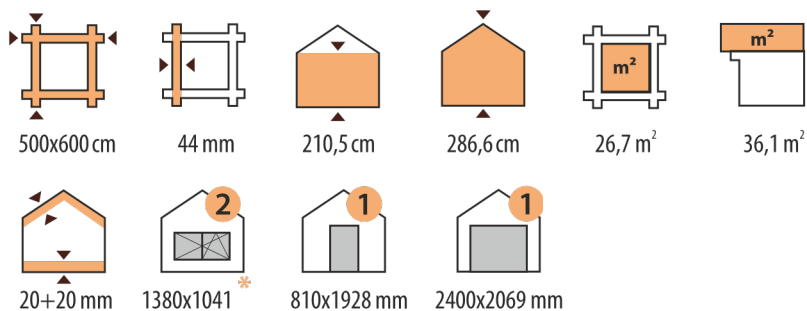

Vaski

Villy

450x300 cm

34 mm

195,2 cm

249,9 cm

10 m²

16,3 m²

20+20 mm

810x1851 mm

1620x1851 mm

Garage 1

! Deur niet inbegrepen

Garage 2

! Deur niet inbegrepen

Garage 3

Deur niet inbegrepen

Garage w

Deur niet inbegrepen

Uitbouw:

150x180 cm

34 mm

167,7 cm

187,5 cm