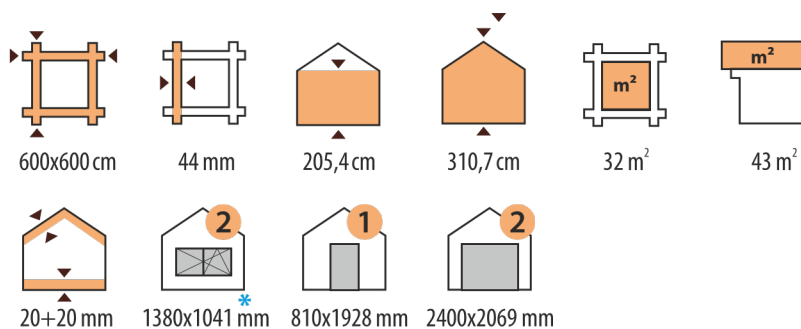

8,6 m²

13,4 m²

20+20 mm

Sofia

350x350 cm

34 mm

234,6 cm

297,8 cm

Vaski

Villy

450x300 cm

34 mm

195,2 cm

249,9 cm

10 m²

16,3 m²

20+20 mm

810x1851 mm

1620x1851 mm

Garage 1

! Deur niet inbegrepen

Garage 2

! Deur niet inbegrepen

Garage 3

Deur niet inbegrepen

Garage w

Deur niet inbegrepen

Uitbouw:

150x180 cm

34 mm

167,7 cm

187,5 cm