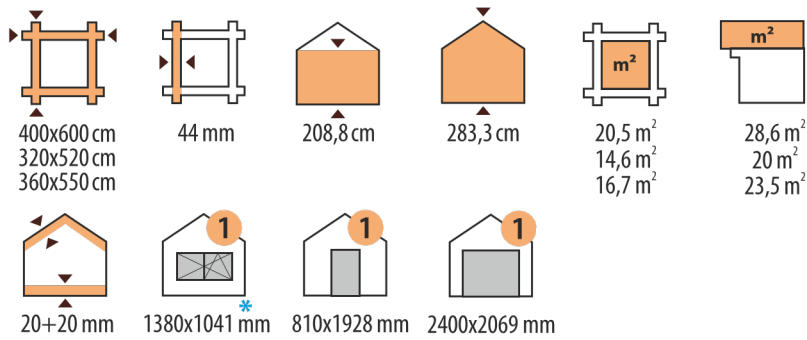

8,6 m²

13,4 m²

20+20 mm

Sofia

350x350 cm

34 mm

234,6 cm

297,8 cm

Vaski

Villy

450x300 cm

34 mm

195,2 cm

249,9 cm

10 m²

16,3 m²

20+20 mm

810x1851 mm

1620x1851 mm

Garage 1

! Deur niet inbegrepen

Garage 2

! Deur niet inbegrepen

Garage 3

Deur niet inbegrepen

Garage w

Deur niet inbegrepen

Uitbouw:

150x180 cm

34 mm

167,7 cm

187,5 cm