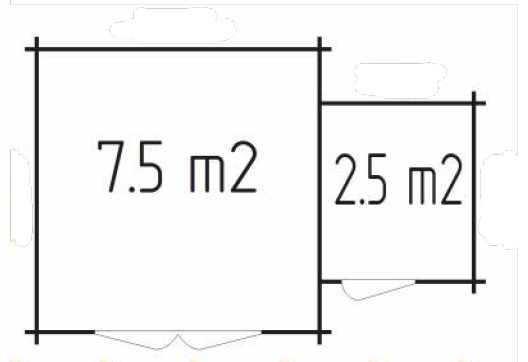

82,6 cm

7 m²

7 m²

Charlie

350x350 cm

34 mm

234,6 cm

298 cm

10,4 m²

17 m²

20+20 mm

Lola

320x320 cm

34 mm

216,2 cm

270,8 cm

8,6 m²

13,4 m²

20+20 mm

Sofia

350x350 cm

34 mm

234,6 cm

297,8 cm

Vaski

Villy

450x300 cm

34 mm

195,2 cm

249,9 cm

10 m²

16,3 m²