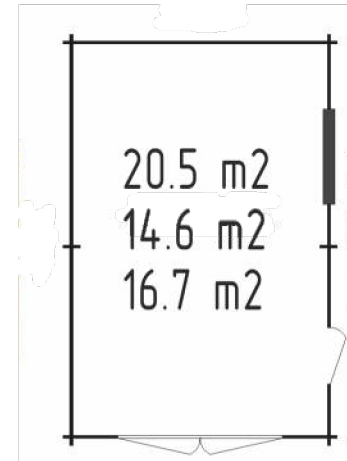

Garage 1

! Deur niet inbegrepen

Garage 2

! Deur niet inbegrepen