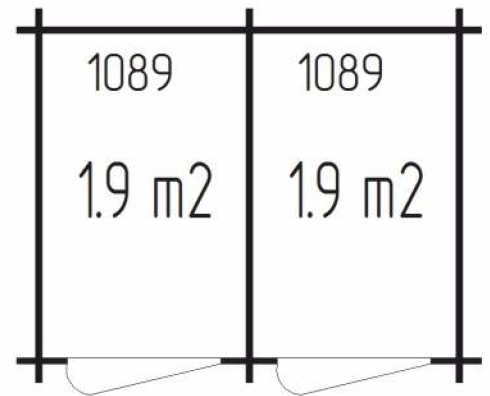

8,6 m²

13,4 m²

20+20 mm

Marat

360x530 cm

44 mm

207,5 cm

281,9 cm

16,7 m²

23,5 m²

20+20 mm

Mary

300x300 cm

34 mm

216 cm

270,8 cm

8,6 m²

13,4 m²

20+20 mm

Sofia

350x350 cm

34 mm

234,6 cm

297,8 cm

Vaski

Villy

450x300 cm

34 mm

195,2 cm

249,9 cm

10 m²

16,3 m²