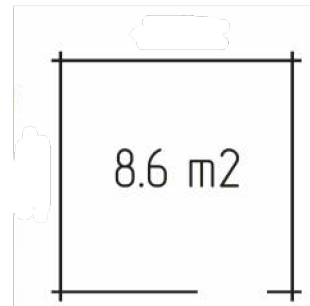

400x150 cm

34/44 mm

82,6 cm

5,9 m²

5.9 m²

Teppaca 2

500x150 cm

34/44 mm

82,6 cm

7 m²

7 m²

Charlie

350x350 cm

34 mm

234,6 cm

298 cm

10,4 m²

17 m²

20+20 mm

Lola

320x320 cm

34 mm

216,2 cm

270,8 cm

8,6 m²

13,4 m²

20+20 mm

Marat

360x530 cm

44 mm

207,5 cm

281,9 cm