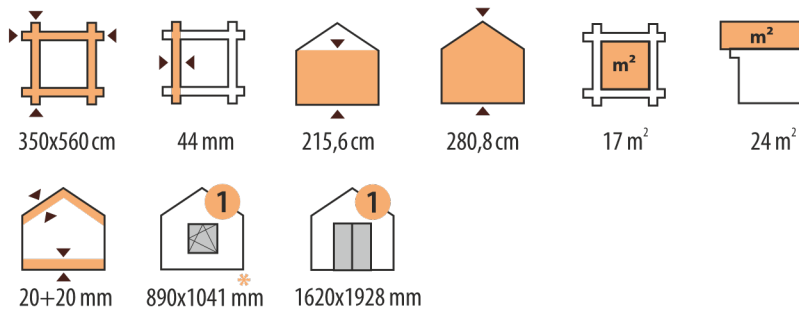

Daniel

Daniel