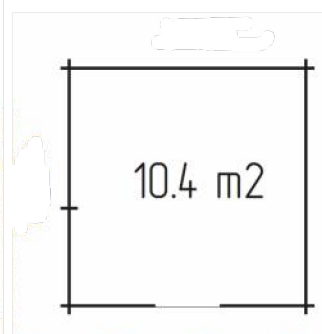

82,6 cm

7 m²

7 m²

Charlie

350x350 cm

34 mm

234,6 cm

298 cm

16,7 m²

23,5 m²

20+20 mm

Mary

300x300 cm

34 mm

216 cm

270,8 cm

8,6 m²

13,4 m²

20+20 mm

Sofia

350x350 cm

34 mm

234,6 cm

297,8 cm

Vaski

Villy

450x300 cm

34 mm

195,2 cm

249,9 cm

10 m²

16,3 m²