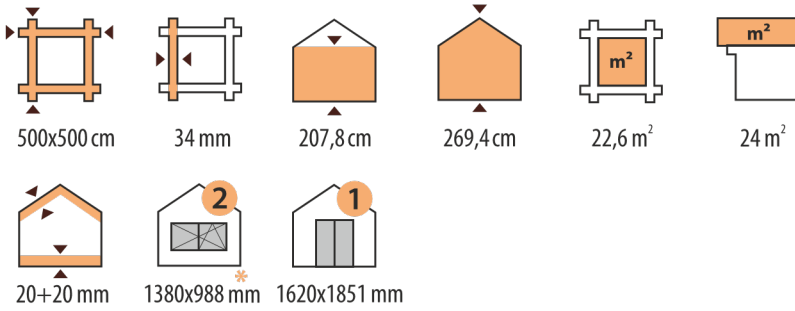

Gloria

Gloria