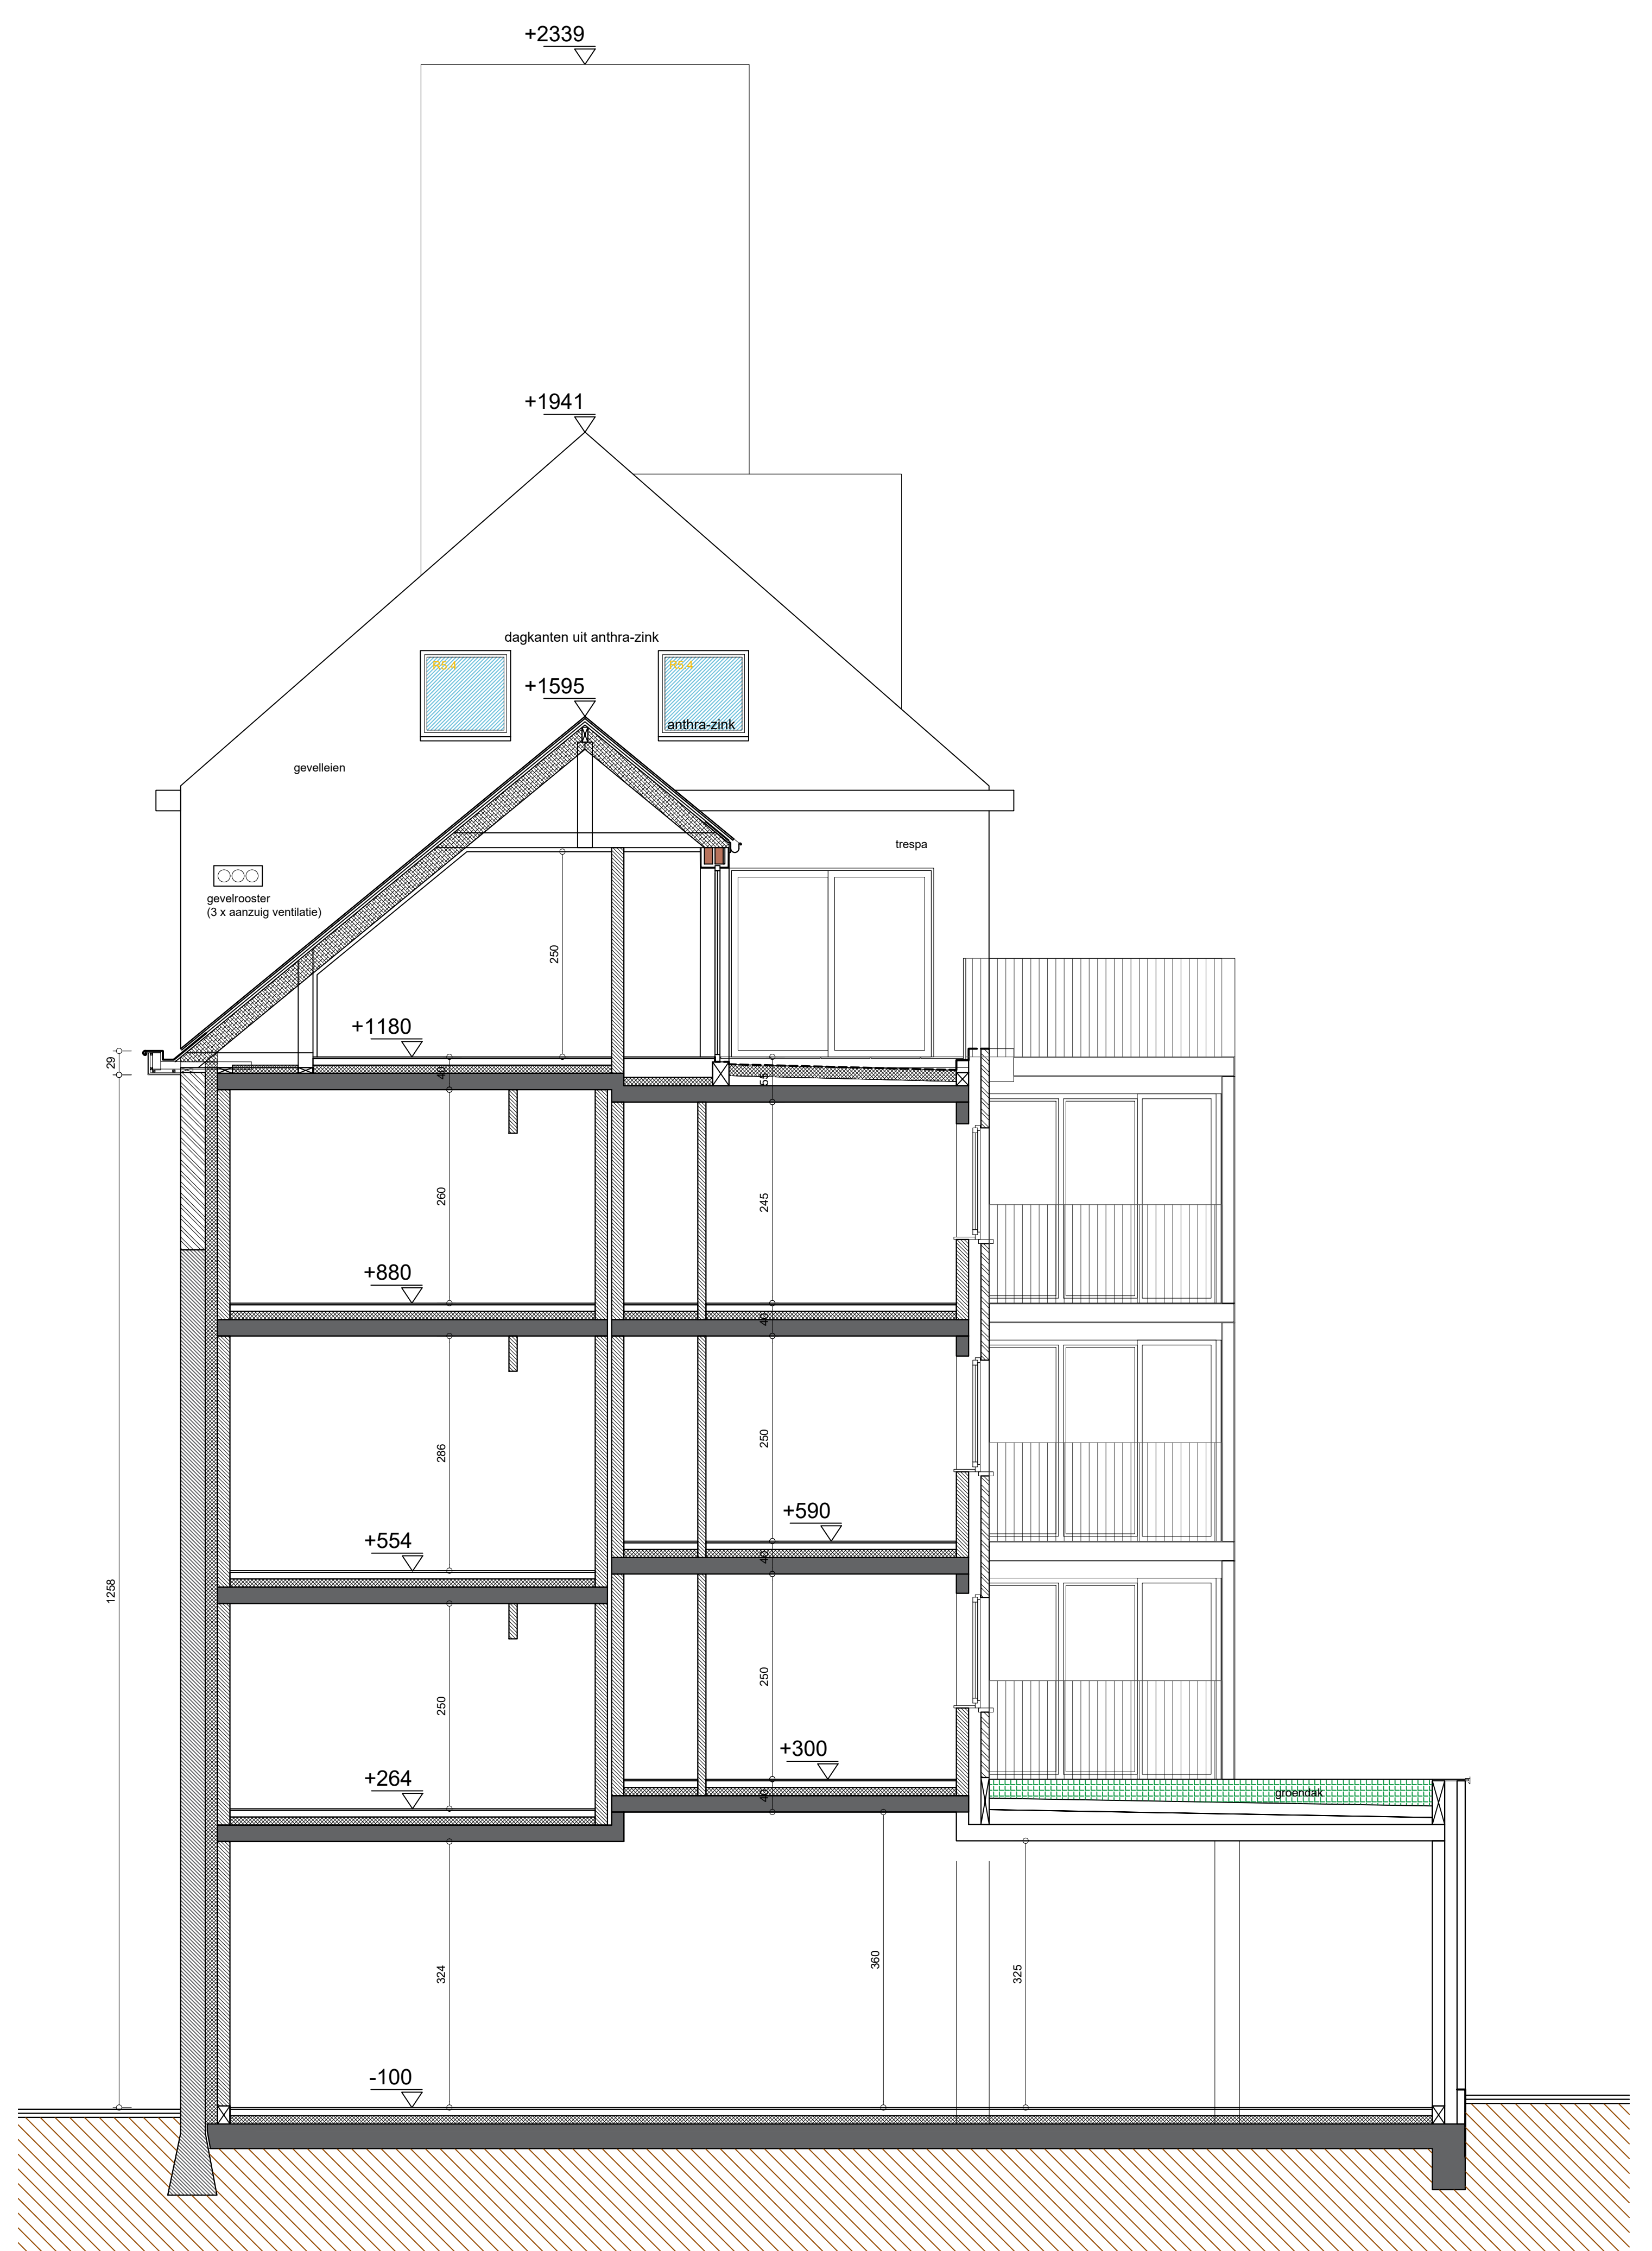

snede AA

snede CC

**Aanvraag van een omgevingsvergunning voor:**  
 Verbouwen maalterij tot meergezinswoning (12 appartementen)  
 met ruimte voor diensten en ondergrondse parkeergarage +  
 verbouwen van bestaande gesloten eengezinswoning met kantoor

Ligging: Meltpinde 16-18  
 9310 Baardegem

Kadasternummer: Afdeling 9 Sectie C nummer(s) 408H

Bouwheer: Xila bvba  
 Dhr. Siegert Lantsoght  
 Hollestraat 28  
 9310 Moorsele  
 siegert@yahoo.com

Plannummer: snede AA  
 snede CC

SCHAAL: 1/50

**10**

- Voorontwerp
- ✓ Bouwaanvraag
- Architectuur
- Uitvoering

Wijzigingen:

Nr	Omschrijving	Datum