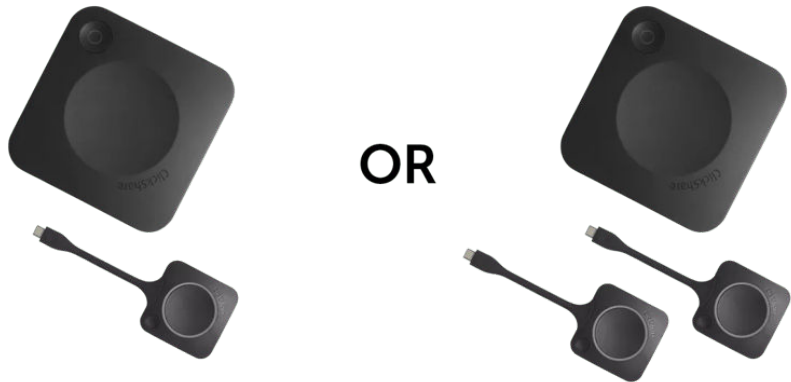

# ClickShare C-10

Interactief draadloos presenteren voor elke vergaderruimte

- **Interactieve functies:** touchback, aantekeningen en blackboarding
- **Verbeterde samenwerking met 2 bronnen op het scherm**
- **Karakteristieke ClickShare Button(s) voor medewerkers en gasten**
- **100% veilig, geëncrypteerd en in de cloud beheerd**

ClickShare C-10, brengt interactief, draadloos presenteren naar iedere vergaderruimte. Het delen van inhoud is eenvoudig, met slechts één klik op de ClickShare Button (Windows of Mac) of via de ClickShare-app (laptop, gsm of tablet). Start uw presentatie binnen enkele seconden: geen kabels, geen software om te downloaden, geen training nodig.