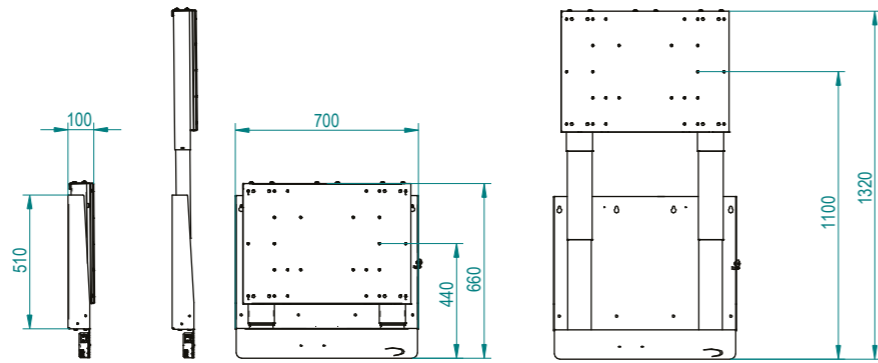

Fine

Select & Supreme

ErgoFrame

Your message always supported.

Met de ultradunne ErgoFrame Fine hang je je beeldscherm super strak aan de wand. Dit elektrische wandlift-systeem werkt nagenoeg geruisloos en heeft een frame van slechts 100 millimeter diep. De Fine Select draagt schermen tot 100 kilo en de Fine Supreme schermen tot maar liefst 130 kilo.

ergoxs.nl

Technische tekeningen

Fine Select | EFFW5225ZP

Fine Supreme | EFFW5325ZP

Kijk en vergelijk

 **VESA (in mm)**

Fine Select
EFFW5225ZP

200 x 200, 300 x 300, 300 x 400
400 x 200, 400 x 300, 400 x 400
456 x 400, 500 x 400, 600 x 200
600 x 230, 600 x 400, optioneel 800 x 400

Fine Supreme
EFFW5325ZP

200 x 200, 300 x 300, 300 x 400
400 x 200, 400 x 300, 400 x 400
456 x 400, 500 x 400, 600 x 200
600 x 230, 600 x 400, optioneel 800 x 400

 **Gewicht systeem**

45 kg

52 kg

 **Draagvermogen**

 **Safety Stop**

Aanwezig

Aanwezig

 **Verstelbare hoogte**

66 cm

66 cm

 **Kleur**

Grijs