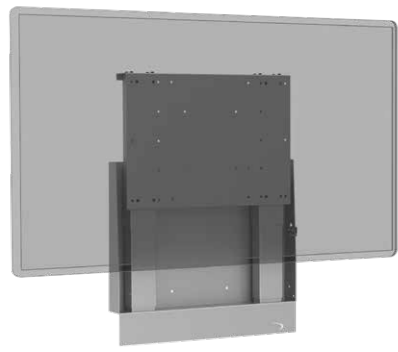

Fine

Select & Supreme

ErgoFrame

Your message always supported.

Met de ultradunne ErgoFrame Fine hang je je beeldscherm super strak aan de wand. Dit elektrische wandlift-systeem werkt nagenoeg geruisloos en heeft een frame van slechts 100 millimeter diep. De Fine Select draagt schermen tot 100 kilo en de Fine Supreme schermen tot maar liefst 130 kilo.

ergoxs.nl

Technische tekeningen

Fine Select | EFFW5225ZP

Fine Supreme | EFFW5325ZP

Kijk en vergelijk

 **VESA (in mm)**

Fine Select
EFFW5225ZP

200 x 200, 300 x 300, 300 x 400
400 x 200, 400 x 300, 400 x 400
456 x 400, 500 x 400, 600 x 200
600 x 230, 600 x 400, optioneel 800 x 400

Fine Supreme
EFFW5325ZP

200 x 200, 300 x 300, 300 x 400
400 x 200, 400 x 300, 400 x 400
456 x 400, 500 x 400, 600 x 200
600 x 230, 600 x 400, optioneel 800 x 400

 **Gewicht systeem**

45 kg

52 kg

 **Draagvermogen**

 **Safety Stop**

Aanwezig

Aanwezig

 **Verstelbare hoogte**

66 cm

66 cm

 **Kleur**

Grijs