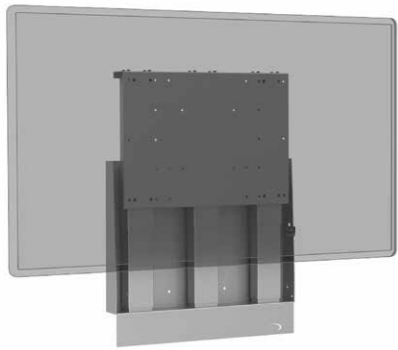

Fine

Select & Supreme

ErgoFrame

Your message always supported.

Met de ultradunne ErgoFrame Fine hang je je beeldscherm super strak aan de wand. Dit elektrische wandlift-systeem werkt nagenoeg geruisloos en heeft een frame van slechts 100 millimeter diep. De Fine Select draagt schermen tot 100 kilo en de Fine Supreme schermen tot maar liefst 130 kilo.

ergoxs.nl

Technische tekeningen

Fine Select | EFFW5225ZP

Fine Supreme | EFFW5325ZP

Kijk en vergelijk

 **VESA (in mm)**

Fine Select
EFFW5225ZP

200 x 200, 300 x 300, 300 x 400
400 x 200, 400 x 300, 400 x 400
456 x 400, 500 x 400, 600 x 200
600 x 230, 600 x 400, optioneel 800 x 400

Fine Supreme
EFFW5325ZP

200 x 200, 300 x 300, 300 x 400
400 x 200, 400 x 300, 400 x 400
456 x 400, 500 x 400, 600 x 200
600 x 230, 600 x 400, optioneel 800 x 400

 **Gewicht systeem**

45 kg

52 kg

 **Draagvermogen**

 **Safety Stop**

Aanwezig

Aanwezig

 **Verstelbare hoogte**

66 cm

66 cm

 **Kleur**

Grijs