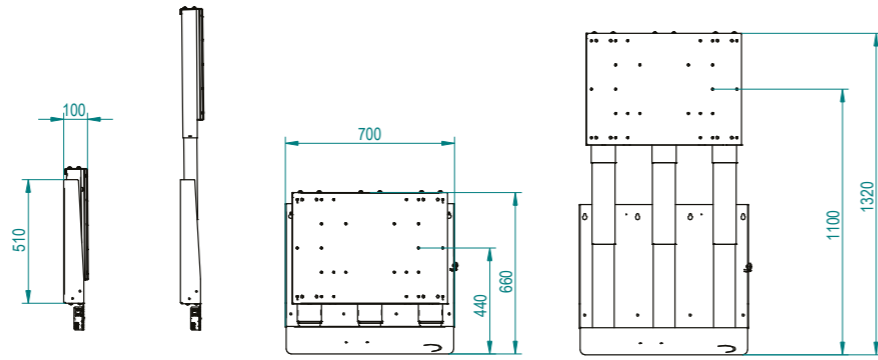

Fine

Select & Supreme

ErgoFrame

Your message always supported.

Met de ultradunne ErgoFrame Fine hang je je beeldscherm super strak aan de wand. Dit elektrische wandlift-systeem werkt nagenoeg geruisloos en heeft een frame van slechts 100 millimeter diep. De Fine Select draagt schermen tot 100 kilo en de Fine Supreme schermen tot maar liefst 130 kilo.

ergoxs.nl

Technische tekeningen

Fine Select | EFFW5225ZP

Fine Supreme | EFFW5325ZP

Kijk en vergelijk

 **VESA (in mm)**

Fine Select
EFFW5225ZP

200 x 200, 300 x 300, 300 x 400
400 x 200, 400 x 300, 400 x 400
456 x 400, 500 x 400, 600 x 200
600 x 230, 600 x 400, optioneel 800 x 400

Fine Supreme
EFFW5325ZP

200 x 200, 300 x 300, 300 x 400
400 x 200, 400 x 300, 400 x 400
456 x 400, 500 x 400, 600 x 200
600 x 230, 600 x 400, optioneel 800 x 400

 **Gewicht systeem**

45 kg

52 kg

 **Draagvermogen**

 **Safety Stop**

Aanwezig

Aanwezig

 **Verstelbare hoogte**

66 cm

66 cm

 **Kleur**

Grijs