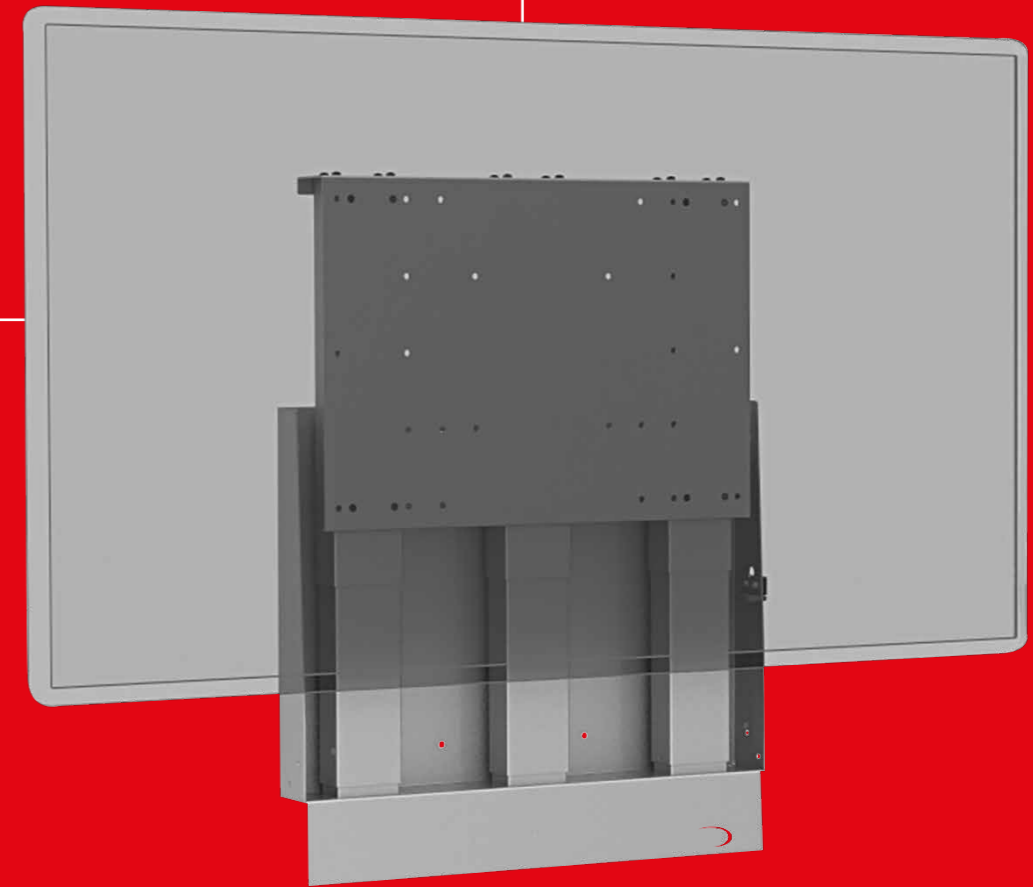

Fine

Select & Supreme

ErgoFrame

Your message always supported.

Met de ultradunne ErgoFrame Fine hang je je beeldscherm super strak aan de wand. Dit elektrische wandlift-systeem werkt nagenoeg geruisloos en heeft een frame van slechts 100 millimeter diep. De Fine Select draagt schermen tot 100 kilo en de Fine Supreme schermen tot maar liefst 130 kilo.

ergoxs.nl

Technische tekeningen

Fine Select | EFFW5225ZP

Fine Supreme | EFFW5325ZP

Kijk en vergelijk

 **VESA (in mm)**

Fine Select
EFFW5225ZP

200 x 200, 300 x 300, 300 x 400
400 x 200, 400 x 300, 400 x 400
456 x 400, 500 x 400, 600 x 200
600 x 230, 600 x 400, optioneel 800 x 400

Fine Supreme
EFFW5325ZP

200 x 200, 300 x 300, 300 x 400
400 x 200, 400 x 300, 400 x 400
456 x 400, 500 x 400, 600 x 200
600 x 230, 600 x 400, optioneel 800 x 400

 **Gewicht systeem**

45 kg

52 kg

 **Draagvermogen**

 **Safety Stop**

Aanwezig

Aanwezig

 **Verstelbare hoogte**

66 cm

66 cm

 **Kleur**

Grijs