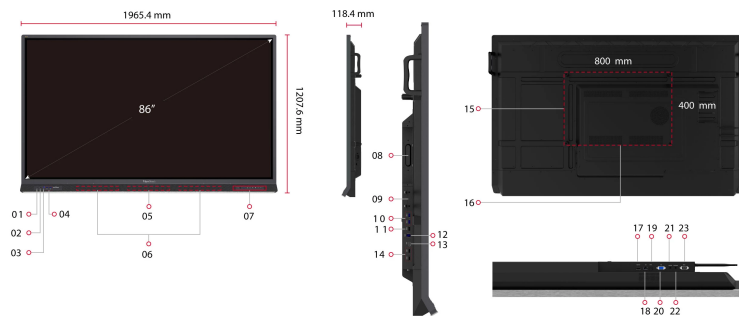

SOUND BY
harman / kardon

Product Omschrijving

De ViewBoard 52-1BH-serie is een interactief 4K UHD-display dat ontworpen is om samenwerkingen en het gebruik ervan te vereenvoudigen. Dankzij twee 20W front-facing luidsprekers van Harman Kardon en een 40W subwoofer ervaar je geluid van een hoog kwaliteit voor indrukwekkende presentaties. Het ViewBoard 52-1BH is ontworpen voor online vergaderingen en beschikt over een complete set van 8 ingebouwde microfoons voor duidelijke communicatie. Teamleden kunnen eenvoudig verbinden en de vergadering beheren dankzij de één kabel oplossing voor een directe verbinding. Ontdek eindeloze mogelijkheden voor samenwerking en groepsdiscussies en een natuurlijke schrijvervaring met de 33-punts touch, Ultra Fine Touch en Palm Awareness-technologie. De ViewBoard 52-1BH-serie biedt een uitstekende interactieve whiteboard-oplossing voor presentaties, vergaderingen en IT-beheer met een browsergebaseerd systeem voor eenvoudig beheer op afstand.

Bezoek Gebruikers

www.viewsonic.com

DISPLAY

Paneelgrootte:	86"
Paneeltype:	TFT LCD Module with DLED Backlight
Weergavegebied (mm):	1895.04(H) x 1065.96(V)
Aspectratio:	16:9
Resolutie:	UHD 3840x2160(Pixels)
Colors:	1.07B colors (10bit)
Helderheid:	400 nits (typ.), 450 nits (max.)
Contrastverhouding:	1200:1 Typ. , 5000:1 Max.(DCR enable)
Reactietijd:	8ms
Kijkhoeken:	H = 178, V = 178 typ.
Levensduur achtergrondverlichting:	50,000 Hours (Typ.)
Oppervlakte behandeling:	Hardness: 9H with Anti-Fingerprint coating & Anti-Glare coating

ERGONOMICS

Wandmontage (VESA®):	800 x 600
----------------------	-----------

OPERATING CONDITIONS

Temperatuur (° C):	0°C to 40°C
Luchtvochtigheid:	20% ~ 80% RH Non-Condensing

AFMETINGEN (B X H X D)

Fysiek (inch/mm):	1966.4 (W) x 1204.4 (H) x 118.4 (D) mm, 77.42 (W) x 47.42 (H) x 4.66 (D) inch
Verpakking (inch / mm):	2140 (W) x 1340 (H) x 280 (D) mm, 84.25 (W) x 52.76 (H) x 11.02 (D) inch