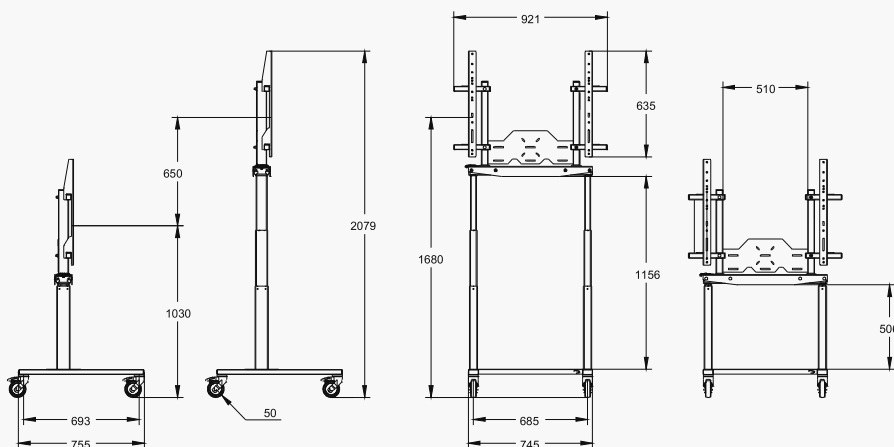

Max. 100 kg

Zwart

103 - 168 cm

65 cm

Veiligheids-stop

VESA (B x H)

800 x 600

800 x 400

700 x 400

600 x 400

600 x 230

600 x 200

500 x 400

456 x 400

400 x 400

400 x 300

400 x 200

300 x 400

300 x 300

200 x 400

200 x 200

Technische tekening

Verpakking