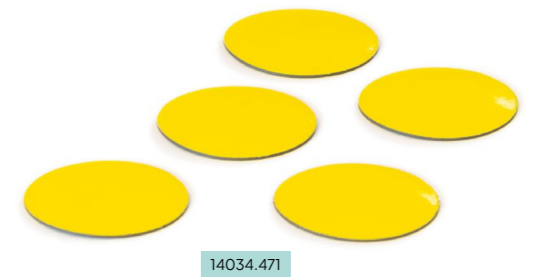

Pushpins

Set van 100 gekleurde pushpins voor prikoppervlakken

Artikelnummer
4032.100

Ø 35 mm
360 gr/cm²

Impressiemagneten

Aantal	Opdruk	Kleur	Artikelnummer
5	Face	Groen	14034.400
5	Face	Geel	14034.401
5	Face	Rood	14034.402
5	Check	Groen	14034.410
5	Check	Geel	14034.411
5	Check	Rood	14034.412
5	Question mark	Groen	14034.420
5	Question mark	Geel	14034.421
5	Question mark	Rood	14034.422
5	Attention	Groen	14034.430
5	Attention	Geel	14034.431
5	Attention	Rood	14034.432

Impressiemagneten

Aantal	Opdruk	Kleur	Doorsnee / artikelnummer
5	Face	Groen	14032.201
5	Face	Rood	14032.202
5	Check	Groen	14032.261
5	Check	Rood	14032.263
5	Question mark	Groen	14032.271
5	Question mark	Rood	14032.273
5	Attention	Groen	14032.241
5	Attention	Rood	14032.243

Symbolen, magneetfolie

Aantal	Opdruk	Kleur	Afmeting	Artikelnummer
5	Attention	Rood/wit	35 x 40 mm	14034.440
5	Attention	Geel/zwart	35 x 40 mm	14034.441
5	'New' Star	Geel/zwart	63 x 60 mm	14034.442

Aantal	Opdruk	Kleur	Artikelnummer
5	Scrum	Groen	14032.281 14034.450
5	Scrum	Geel	14032.280 14034.451
5	Scrum	Oranje	14032.285 14034.452
5	Scrum	Rood	14032.286 14034.453
5	Scrum	Paars	14032.284 14034.454
5	Scrum	Roze	14032.283 14034.455
5	Scrum	Lichtblauw	14032.282 14034.456

Aantal	Vorm	Kleur	Afmeting	Artikelnummer
5	Arrow	Groen	60 x 80 mm	14034.460
5	Arrow	Geel	60 x 80 mm	14034.461
5	Arrow	Rood	60 x 80 mm	14034.462
5	Arrow	Blauw	60 x 80 mm	14034.463
5	Cirkel	Groen	Ø 30 mm	14034.470
5	Cirkel	Geel	Ø 30 mm	14034.471
5	Cirkel	Rood	Ø 30 mm	14034.472
5	Cirkel	Blauw	Ø 30 mm	14034.473
5	Rechthoek	Groen	35 x 40 mm	14034.490
5	Rechthoek	Geel	35 x 40 mm	14034.491
5	Rechthoek	Rood	63 x 60 mm	14034.492
5	Rechthoek	Blauw	60 x 80 mm	14034.493