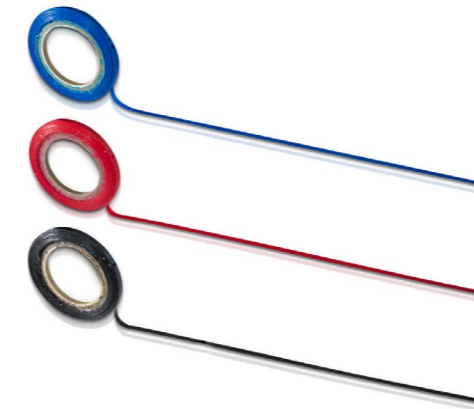

Starterkit Scrum

Artikelnummer
14017.321

1. Inhoud
2. 4 boardmarkers (zwart, rood, blauw en groen)
   - 1 magnetische penhouder
   - 1 magnetische viltwisser Pro
   - 5x magneetfolie 'Scrum' groen, 10 x 10 cm
   - 5x magneetfolie 'Scrum' oranje, 10 x 10 cm
   - 5x magneetfolie 'Scrum' geel, 10 x 10 cm
   - 5x magneetfolie 'Scrum' rood, 10 x 10 cm
   - 5x magneetfolie 'New Star'
   - 5x magneetfolie 'Attention' geel-zwart

Matrixtape

Kleur	Afmeting	Artikelnummer
Blauw	3 mm x 10 m	14036.900
Rood	3 mm x 10 m	14036.901
Zwart	3 mm x 10 m	14036.902

- Zelfklevende matrixtape waarmee een whiteboard als scrum-, plan-, of memobord ingezet kan worden
- Ideaal om tijdelijk of permanent lijnen op het bord te maken
- Eenvoudig zonder resten of beschadigingen te verwijderen
- Tevens te gebruiken op een prikbord of ander vlak oppervlak