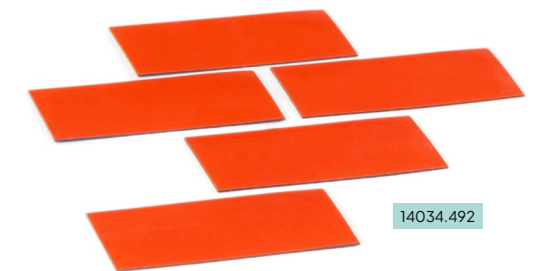

Symbolen, magneetfolie

Aantal	Opdruk	Kleur	Afmeting	Artikelnummer
5	Attention	Rood/wit	35 x 40 mm	14034.440
5	Attention	Geel/zwart	35 x 40 mm	14034.441
5	'New' Star	Geel/zwart	63 x 60 mm	14034.442

Aantal	Opdruk	Kleur	Artikelnummer
5	Scrum	Groen	14032.281 14034.450
5	Scrum	Geel	14032.280 14034.451
5	Scrum	Oranje	14032.285 14034.452
5	Scrum	Rood	14032.286 14034.453
5	Scrum	Paars	14032.284 14034.454
5	Scrum	Roze	14032.283 14034.455
5	Scrum	Lichtblauw	14032.282 14034.456