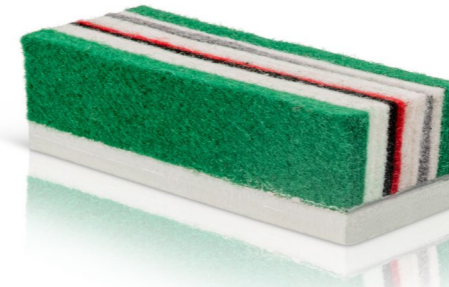

Artikelnummer
14020.116

Krijtwisser

- Wisser voor krijtborden