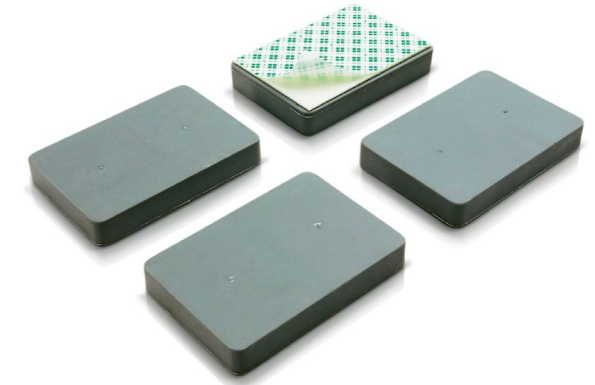

Aantal	Afmeting	Artikelnummer
1	79 x 54 x 14 mm	14019.500

- Zelfklevende magneet voor het ophangen van bijvoorbeeld een whiteboard, planbord of landkaart op een metalen wand of oppervlak
- Per m² heeft u 5 blokmagneten nodig