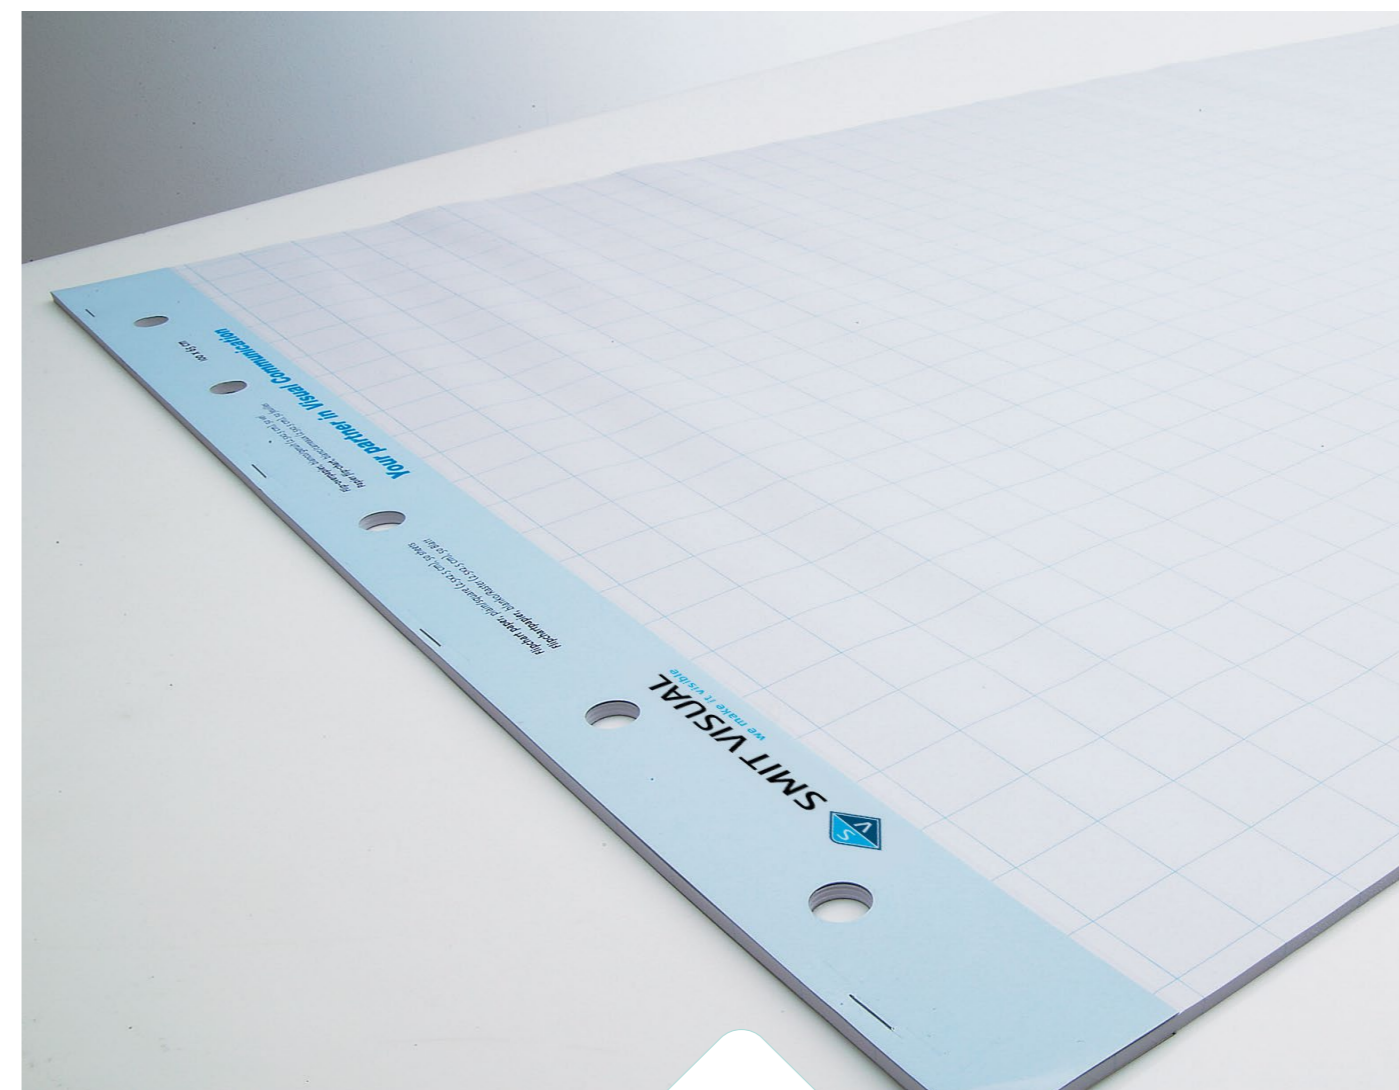

Flip-overpapier is een onvervalste
prijstopper in ons assortiment.

Flip-overs
vanaf pagina
132

Flip-overpapier

Aantal	Afmeting	Artikelnummer
1	100 x 65 cm	14027.104

- Het flip-overpapier (FSC® gecertificeerd, 70 gr/m²) is tweezijdig te gebruiken, één zijde is geruit en één zijde blanco