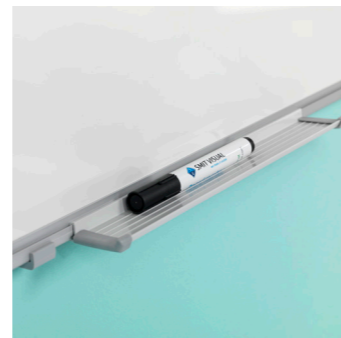

Projectieverhouding-/

formaat

16:10 / 16:9, 100"

16:9, 94"

16:10, 83"

Afmeting

150 x 240 cm

126 x 231 cm

128 x 201 cm

Artikelnummer

11103.343

11103.380

11103.357

Projectiebord Softline 8mm, Low Gloss,
finger touch

- Projectieoppervlak van Low Gloss emaillestaal, gesmolten op 800°C
- Geschikt voor (ultra) short throw interactieve finger-touch projectoren zoals bijvoorbeeld Epson EB-695Wi, EB-1485Fi en EB-735Fi
- Verkrijgbaar in verschillende projectieverhoudingen- en formaten.
- 94" en 83" projectieborden inclusief grijze strook voor plaatsing touch sensor
- Geschikt voor zeer intensief en duurzaam gebruik
- Geanodiseerd aluminium frame met kunststof hoekstukken
- Inclusief ophangmateriaal en afegoot van 30 cm
- Magneethoudend en droog uitwisbaar

Gemaakt met hout uit verantwoord bosbeheer