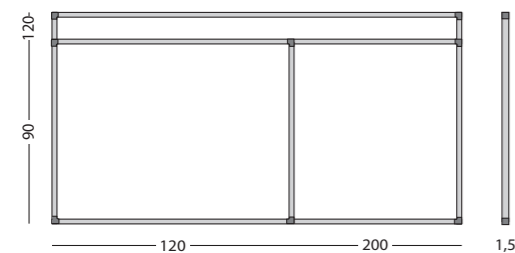

Softline 8mm, geruite borden

- Ruitverdeling van 5x5 cm voorbedrukt op emaille, geschikt voor zeer intensief en langdurig gebruik
- Ruitverdeling van 2x2 cm (1x1 cm) voorbedrukt op sublimatiestaal, geschikt voor normaal tot redelijk intensief gebruik
- Geanodiseerd aluminium frame met kunststof hoekstukken
- Inclusief ophangmateriaal en afleggoot van 30 cm
- Magneethoudend en droog uitwisbaar

Gemaakt met hout uit verantwoord bosbeheer