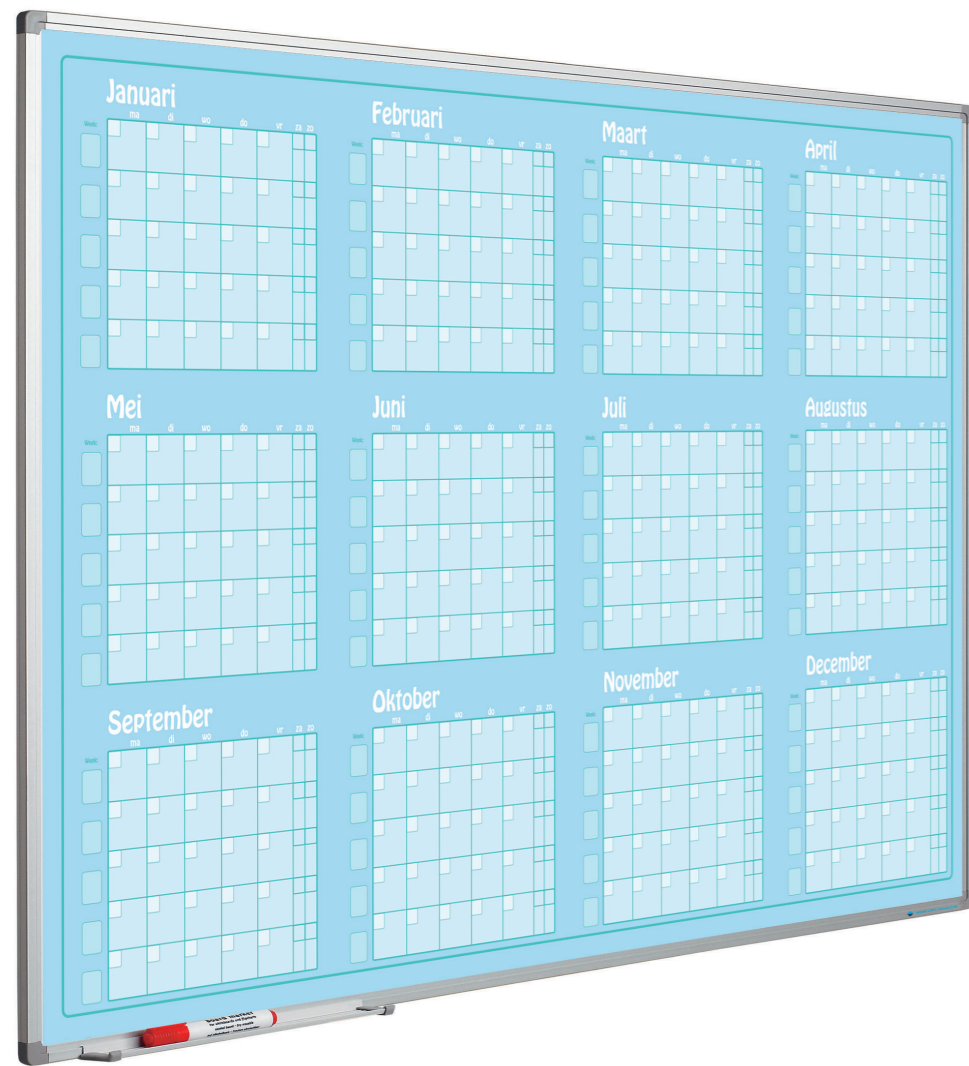

Nederlands