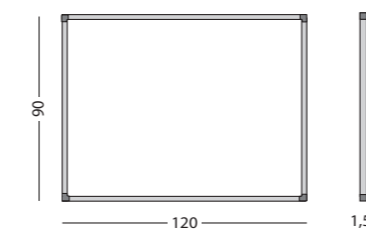

Gemaakt met hout uit verantwoord bosbeheer

Afmetingen
90 x 120 cm
60 x 90 cm

Artikelnummer
11103.187
11103.207

Softline 8mm, jaaroverzichtsplanner

- Horizontaal voorbedrukt met 53 weken
- Onder elke week staan 6 vrij invulbare posities
- Schrijffoppervlak van bedrukt sublimatiestaal
- Geschikt voor normaal tot redelijk intensief gebruik
- Geanodiseerd aluminium frame met kunststof hoekstukken
- Inclusief ophangmateriaal en afleggoot van 30 cm
- Magneethoudend en droog uitwisbaar

Afmetingen
90 x 120 cm
90 x 120 cm
90 x 120 cm

Taal
NL
D
GB

Artikelnummer
11103.186N
11103.186D
11103.186E

60 x 90 cm
60 x 90 cm
60 x 90 cm

NL
D
GB

11103.206N
11103.206D
11103.206E

Softline 8mm, verticale jaarplanner