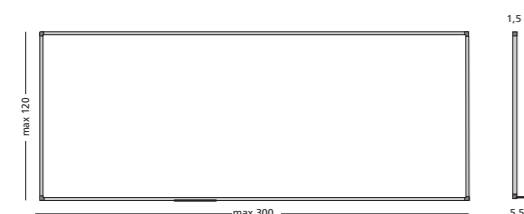

Whiteboards met eigen print

Elke organisatie, afdeling of team geeft een eigen draai aan bepaalde werkprocessen. Daardoor komt het zelden voor dat standaard printontwerpen aansluiten op aanwezige behoeften. Een eigen ontwerp met indeling en huisstijl biedt de uitkomst.

Afmetingen	Artikelnummer	
	Alu frame ●	Zwart frame ●
120 x 300 cm	11103.471	11102.280
120 x 240 cm	11103.470	11102.281
120 x 200 cm	11103.462	11102.282
120 x 180 cm	11103.461	11102.283
120 x 150 cm	11103.459	11102.284
120 x 120 cm	11103.468	11102.285
100 x 200 cm	11103.467	11102.286
100 x 150 cm	11103.458	11102.287
100 x 100 cm	11103.457	11102.288
90 x 180 cm	11103.464	11102.289
90 x 120 cm	11103.456	11102.290
60 x 90 cm	11103.453	11102.291

Softline 8 mm, bedrukt whiteboard

- Schrijffoppervlak van bedrukt (full colour) sublimatiestaal
- Geschikt voor normaal tot redelijk intensief gebruik
- Geanodiseerd of zwart gelakt aluminium frame met kunststof hoekstukken
- Inclusief ophangmateriaal en afleggoot van 30 cm
- Kan zowel horizontaal als verticaal opgehangen worden
- Magneethoudend en droog uitwisbaar

Gemaakt met hout uit verantwoord bosbeheer

Persoonlijke ontwerpen voor bedrukkingen kunnen worden aangeleverd via info@smit-visual.nl. Aanleverspecificaties en sjablonen kunt u vinden op www.smit-visual.nl/bedrukteborden.

Hulp nodig bij het ontwerp? Ons grafisch team biedt de ondersteuning die u nodig heeft.