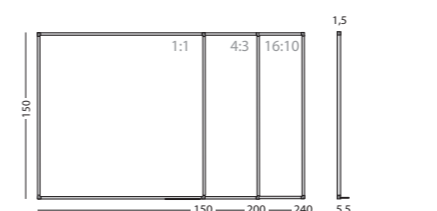

Gemaakt met hout uit verantwoord bosbeheer

Projectieverhouding-/

formaat

16:10 / 16:9, 100"

16:9, 94"

16:10, 83"

Afmeting

150 x 240 cm

126 x 231 cm

128 x 201 cm

Artikelnummer

11103.343

11103.380

11103.357

Projectiebord Softline 8mm, Low Gloss,
finger touch

- Projectieoppervlak van Low Gloss emaillestaal, gesmolten op 800°C
- Geschikt voor (ultra) short throw interactieve finger-touch projectoren zoals bijvoorbeeld Epson EB-695Wi, EB-1485Fi en EB-735Fi
- Verkrijgbaar in verschillende projectieverhoudingen- en formaten.
- 94" en 83" projectieborden inclusief grijze strook voor plaatsing touch sensor
- Geschikt voor zeer intensief en duurzaam gebruik
- Geanodiseerd aluminium frame met kunststof hoekstukken
- Inclusief ophangmateriaal en afegoot van 30 cm
- Magneethoudend en droog uitwisbaar

Gemaakt met hout uit verantwoord bosbeheer

Projectieverhouding-/ formaat	Afmeting	Artikelnummer
16:10 / 16:9 (100")	150 x 240 cm	11103.343
4:3	150 x 200 cm	11103.341
1:1	150 x 150 cm	11103.340
5:2	120 x 300 cm	11103.339
2:1	120 x 240 cm	11103.330
16:9 (95")	120 x 214 cm	11103.335
	120 x 200 cm	11103.338
16:10 (88")	120 x 192 cm	11103.346
4:3	120 x 160 cm	11103.331

Projectieverhouding	Afmeting	Artikelnummer
16:9	150 x 267 cm	11103.362
16:10	150 x 240 cm	11103.361
4:3	150 x 200 cm	11103.360
1:1	150 x 150 cm	11103.363
16:9	120 x 214 cm	11103.367
16:10	120 x 192 cm	11103.366
4:3	120 x 160 cm	11103.365