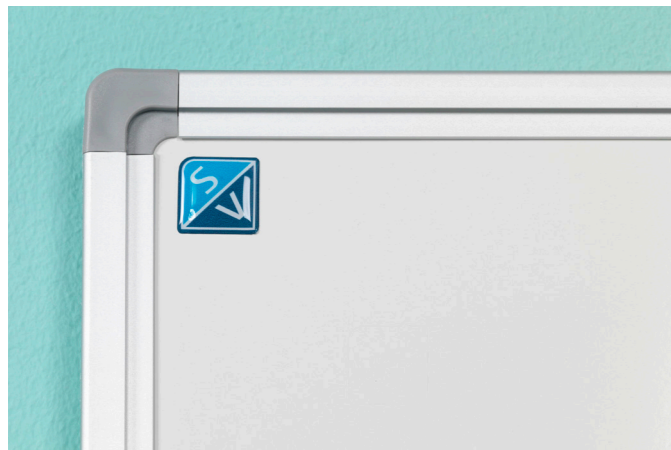

Afmetingen

150 x 300 cm
150 x 200 cm
120 x 400 cm
120 x 350 cm
120 x 300 cm
120 x 240 cm
120 x 200 cm
120 x 180 cm
120 x 150 cm
100 x 200 cm
100 x 180 cm
100 x 150 cm
100 x 100 cm
90 x 180 cm
90 x 120 cm
60 x 90 cm
45 x 60 cm
30 x 45 cm

Artikelnummer

Alu frame ●	Zwart frame ●
11103.311	11102.200
11103.312	11102.201
11103.290	-
11103.326	-
11103.100	11102.204
11103.101	11102.205
11103.285	11102.206
11103.102	11102.207
11103.103	11102.208
11103.104	11102.209
11103.105	11102.210
11103.106	11102.211
11103.107	11102.212
11103.108	11102.213
11103.109	11102.214
11103.110	11102.215
11103.111	11102.216
11103.113	11102.217

Gemaakt met hout uit verantwoord bosbeheer

Whiteboard Softline 8 mm, wit emaille

- Schrijfoppervlak van wit emaillestaal, gesmolten op 800°C
- Geschikt voor zeer intensief en duurzaam gebruik
- Geanodiseerd of zwart gelakt aluminium frame met kunststof hoekstukken
- Inclusief ophangmateriaal en afleggoot van 30 cm
- Kan zowel horizontaal als verticaal opgehangen worden
- Magneethoudend en droog uitwisbaar

Afmetingen

120 x 400 cm
120 x 350 cm
120 x 300 cm
120 x 240 cm
120 x 200 cm
120 x 180 cm
120 x 150 cm
100 x 200 cm
100 x 150 cm
100 x 100 cm
90 x 180 cm
90 x 120 cm
60 x 90 cm
45 x 60 cm
30 x 45 cm

Artikelnummer

Alu frame ●	Zwart frame ●
11103.299	-
11103.301	-
11103.295	11102.222
11103.294	11102.223
11103.267	11102.224
11103.283	11102.225
11103.293	11102.226
11103.260	11102.227
11103.261	11102.228
11103.268	11102.229
11103.265	11102.230
11103.262	11102.231
11103.263	11102.232
11103.264	11102.233
11103.284	11102.234

Gemaakt met hout uit verantwoord bosbeheer

Whiteboard Softline 8 mm, gelakt staal