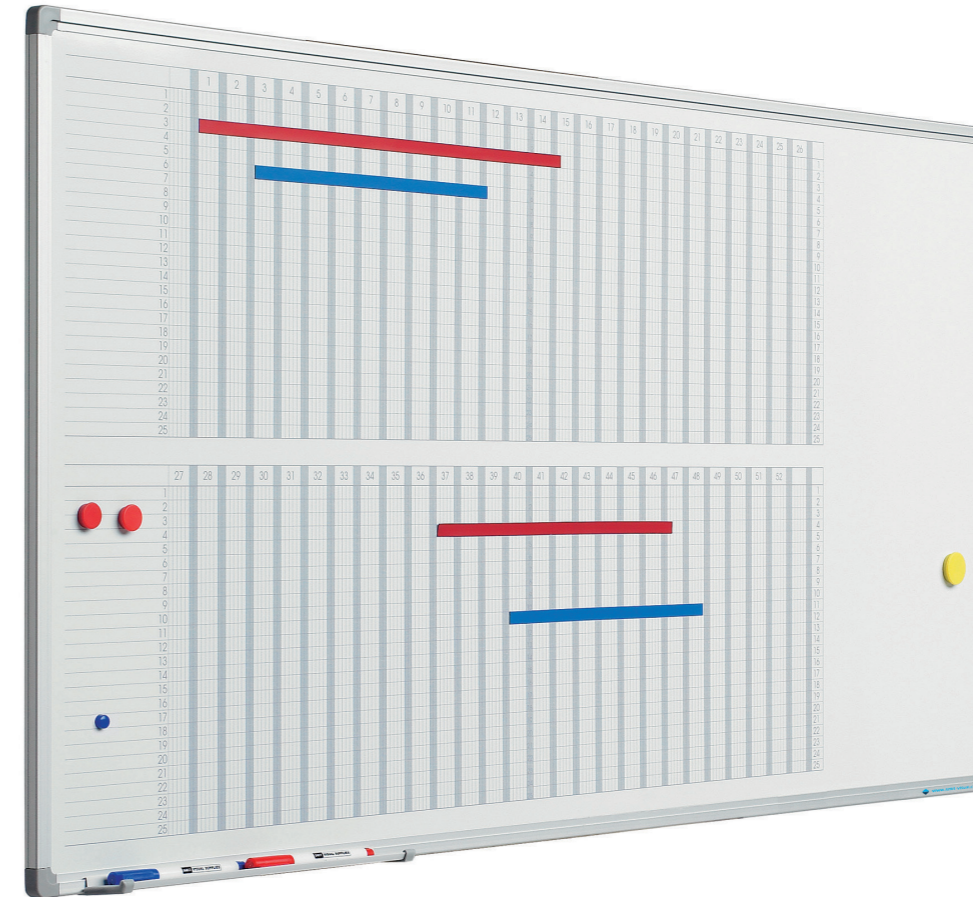

Afmetingen	Taal	Artikelnummer
90 x 120 cm	NL	11103.188N
90 x 120 cm	D	11103.188D
90 x 120 cm	GB	11103.188E
60 x 90 cm	NL	11103.208N
60 x 90 cm	D	11103.208D
60 x 90 cm	GB	11103.208E

Softline 8mm, dubbele weekplanner

- Weekplanner met horizontaal twee weken naast elkaar met onder elke dag 53 vrije posities
- Schrijfooppervlak van bedrukt sublimatiestaal
- Geschikt voor normaal tot redelijk intensief gebruik
- Geanodiseerd aluminium frame met kunststof hoekstukken
- Inclusief ophangmateriaal, afleggoot van 30 cm en magnetische dagenstrook voor dubbele weekplanner
- Magneethoudend en droog uitwisbaar

Gemaakt met hout uit verantwoord bosbeheer

Afmetingen	Artikelnummer
60 x 120 cm	11103.198

Softline 8mm, 53-weekenplanner

- Planner met horizontaal ruimte voor 53 weken
- Verticaal zijn er per week 25 vrije posities
- Schrijfooppervlak van bedrukt sublimatiestaal
- Geschikt voor normaal tot redelijk intensief gebruik
- Geanodiseerd aluminium frame met kunststof hoekstukken
- Inclusief ophangmateriaal en afleggoot van 30 cm
- Magneethoudend en droog uitwisbaar

Gemaakt met hout uit verantwoord bosbeheer