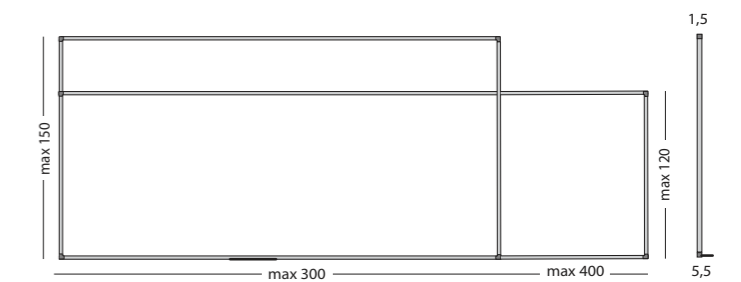

Afmetingen

150 x 300 cm
150 x 200 cm
120 x 400 cm
120 x 350 cm
120 x 300 cm
120 x 240 cm
120 x 200 cm
120 x 180 cm
120 x 150 cm
100 x 200 cm
100 x 180 cm
100 x 150 cm
100 x 100 cm
90 x 180 cm
90 x 120 cm
60 x 90 cm
45 x 60 cm
30 x 45 cm

Afmetingen

120 x 400 cm
120 x 350 cm
120 x 300 cm
120 x 240 cm
120 x 200 cm
120 x 180 cm
120 x 150 cm
100 x 200 cm
100 x 150 cm
100 x 100 cm
90 x 180 cm
90 x 120 cm
60 x 90 cm
45 x 60 cm
30 x 45 cm

Artikelnummer

Afmetingen	Artikelnummer	
	Alu frame ●	Zwart frame ●
120 x 400 cm	11103.613	-
120 x 350 cm	11103.618	-
120 x 300 cm	11103.600	11102.262
120 x 240 cm	11103.601	11102.263
120 x 180 cm	11103.614	11102.264
120 x 150 cm	11103.615	11102.265
100 x 200 cm	11103.604	11102.266
100 x 180 cm	11103.616	11102.267
100 x 150 cm	11103.606	11102.268
100 x 100 cm	11103.617	11102.269
90 x 180 cm	11103.608	11102.270
90 x 120 cm	11103.609	11102.271
60 x 90 cm	11103.610	11102.272
45 x 60 cm	11103.611	11102.273