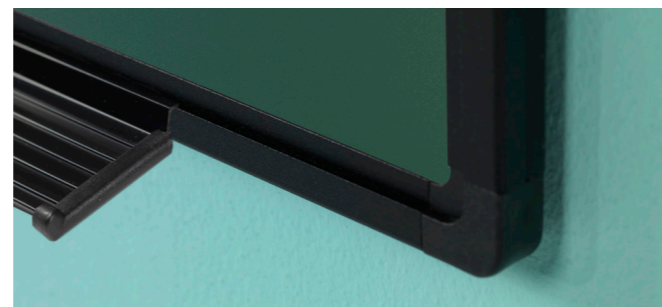

Gemaakt met hout uit verantwoord bosbeheer

Whiteboard Softline 8 mm, wit emaille

- Schrijfoppervlak van wit emaillestaal, gesmolten op 800°C
- Geschikt voor zeer intensief en duurzaam gebruik
- Geanodiseerd of zwart gelakt aluminium frame met kunststof hoekstukken
- Inclusief ophangmateriaal en afleggoot van 30 cm
- Kan zowel horizontaal als verticaal opgehangen worden
- Magneethoudend en droog uitwisbaar

Gemaakt met hout uit verantwoord bosbeheer

Whiteboard Softline 8 mm, gelakt staal

- Schrijfoppervlak van wit gelakt staal
- Geschikt voor normaal tot redelijk intensief gebruik
- Geanodiseerd of zwart gelakt aluminium frame met kunststof hoekstukken
- Inclusief ophangmateriaal en afleggoot van 30 cm
- Kan zowel horizontaal als verticaal opgehangen worden
- Magneethoudend en droog uitwisbaar