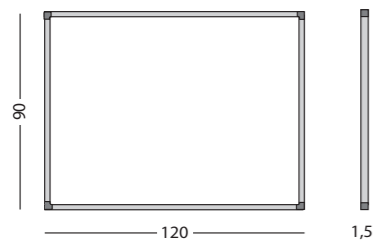

Afmetingen	Taal	Artikelnummer
90 x 120 cm	NL	11103.188N
90 x 120 cm	D	11103.188D
90 x 120 cm	GB	11103.188E
60 x 90 cm	NL	11103.208N
60 x 90 cm	D	11103.208D
60 x 90 cm	GB	11103.208E

Softline 8mm, dubbele weekplanner

- Weekplanner met horizontaal twee weken naast elkaar met onder elke dag 53 vrije posities
- Schrijfooppervlak van bedrukt sublimatiestaal
- Geschikt voor normaal tot redelijk intensief gebruik
- Geanodiseerd aluminium frame met kunststof hoekstukken
- Inclusief ophangmateriaal, afleggoot van 30 cm en magnetische dagenstrook voor dubbele weekplanner
- Magneethoudend en droog uitwisbaar

Gemaakt met hout uit verantwoord bosbeheer

Afmetingen	Artikelnummer
60 x 120 cm	11103.198

Softline 8mm, 53-weekenplanner

- Planner met horizontaal ruimte voor 53 weken
- Verticaal zijn er per week 25 vrije posities
- Schrijfooppervlak van bedrukt sublimatiestaal
- Geschikt voor normaal tot redelijk intensief gebruik
- Geanodiseerd aluminium frame met kunststof hoekstukken
- Inclusief ophangmateriaal en afleggoot van 30 cm
- Magneethoudend en droog uitwisbaar

Gemaakt met hout uit verantwoord bosbeheer