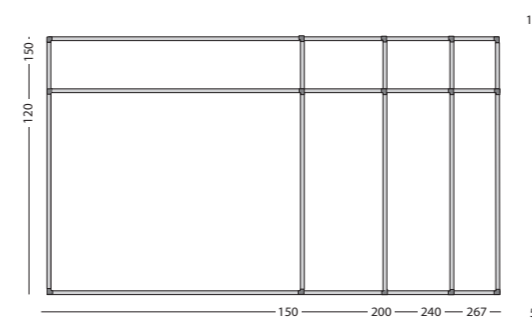

Gemaakt met hout uit verantwoord bosbeheer

Projectieverhouding-/

formaat

16:10 / 16:9, 100"

16:9, 94"

16:10, 83"

Afmeting

150 x 240 cm

Gemaakt met hout uit verantwoord bosbeheer

Projectieverhouding-/ formaat	Afmeting	Artikelnummer
16:10 / 16:9 (100")	150 x 240 cm	11103.343
4:3	150 x 200 cm	11103.341
1:1	150 x 150 cm	11103.340
5:2	120 x 300 cm	11103.339
2:1	120 x 240 cm	11103.330
16:9 (95")	120 x 214 cm	11103.335
	120 x 200 cm	11103.338
16:10 (88")	120 x 192 cm	11103.346
4:3	120 x 160 cm	11103.331

Projectieverhouding	Afmeting	Artikelnummer
16:9	150 x 267 cm	11103.362
16:10	150 x 240 cm	11103.361
4:3	150 x 200 cm	11103.360
1:1	150 x 150 cm	11103.363
16:9	120 x 214 cm	11103.367
16:10	120 x 192 cm	11103.366
4:3	120 x 160 cm	11103.365