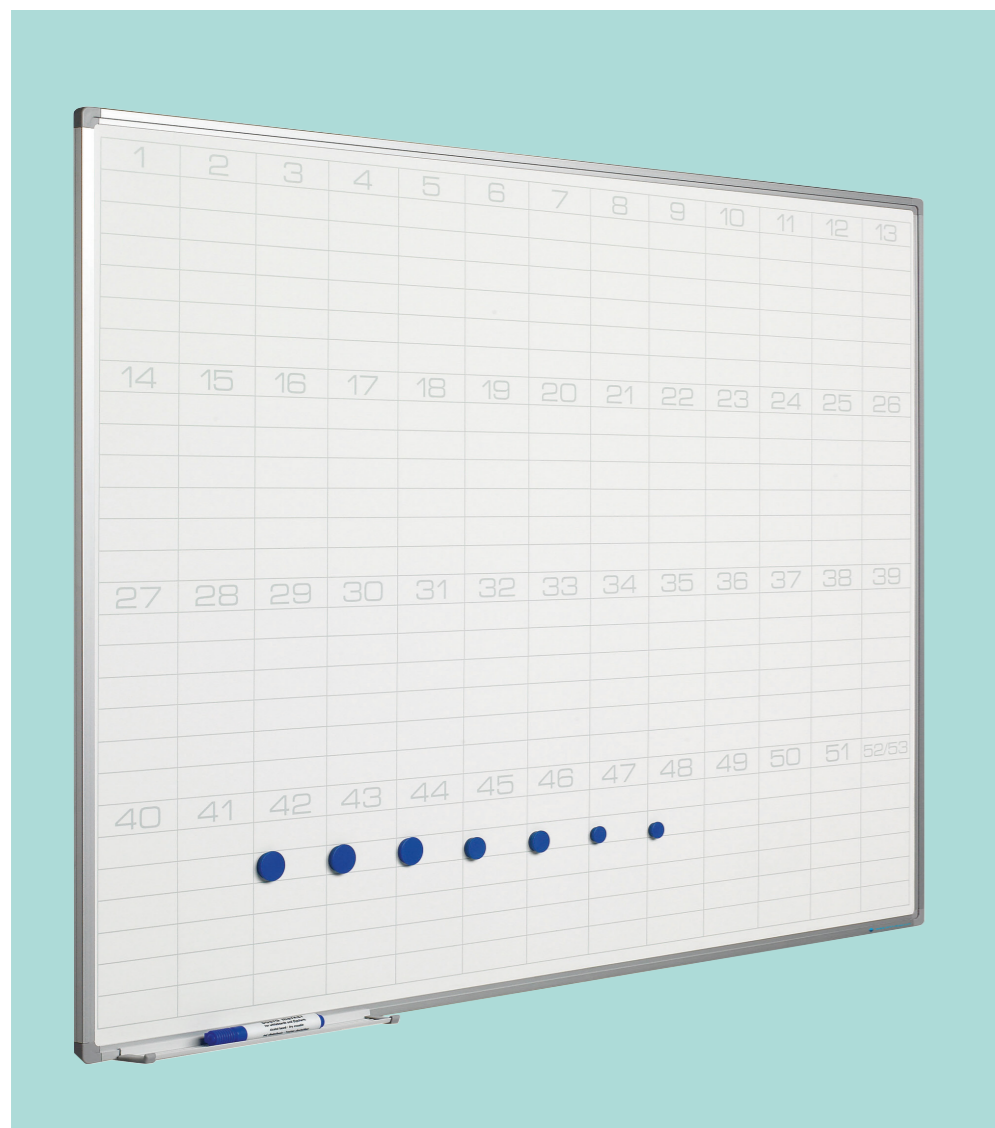

Afmetingen
90 x 120 cm
60 x 90 cm

Artikelnummer
11103.187
11103.207

Softline 8mm, jaaroverzichtsplanner

- Horizontaal voorbedrukt met 53 weken
- Onder elke week staan 6 vrij invulbare posities
- Schrijffoppervlak van bedrukt sublimatiestaal
- Geschikt voor normaal tot redelijk intensief gebruik
- Geanodiseerd aluminium frame met kunststof hoekstukken
- Inclusief ophangmateriaal en afleggoot van 30 cm
- Magneethoudend en droog uitwisbaar

Afmetingen
90 x 120 cm
90 x 120 cm
90 x 120 cm

Taal
NL
D
GB

Artikelnummer
11103.186N
11103.186D
11103.186E

60 x 90 cm
60 x 90 cm
60 x 90 cm

NL
D
GB

11103.206N
11103.206D
11103.206E

Softline 8mm, verticale jaarplanner

- Doorlopende jaarplanner
- Door middel van magnetische stroken zijn elk jaar opnieuw de maanden, dagen en data aan te geven
- Schrijffoppervlak van bedrukt sublimatiestaal
- Geschikt voor normaal tot redelijk intensief gebruik
- Geanodiseerd aluminium frame met kunststof hoekstukken
- Inclusief ophangmateriaal, afleggoot van 30 cm, verticale cijferstrips, horizontale maandstrook en verticale dagenstrook (strips en stroken zijn magnetisch)
- Magneethoudend en droog uitwisbaar