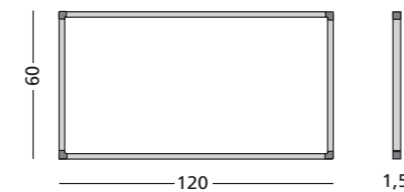

Nederlands

Engels

Duits

Afmetingen	Taal	Artikelnummer
60 x 120 cm	NL	11103.195
60 x 120 cm	D	11103.277
60 x 120 cm	GB	11103.276
Weeknummers (52 stuks)		14035.125

Softline 8mm, weekplanner

- Horizontaal voorbedrukt met weekdays, verticaal met 5 rijen weken
- Door de posities te nummeren van 1 tot en met 31 is dit bord ook geschikt als maandplanner
- Schrijfpoppervlak van bedrukt sublimatiestaal
- Geschikt voor normaal tot redelijk intensief gebruik
- Geanodiseerd aluminium frame met kunststof hoekstukken
- Inclusief ophangmateriaal en afleggoot van 30 cm
- Magneethoudend en droog uitwisbaar

 Gemaakt met hout uit verantwoord bosbeheer

Afmetingen	Afmeting ruit	Artikelnummer
100 x 200 cm	5 x 5 cm	11103.143
120 x 200 cm	5 x 5 cm	11103.144
90 x 120 cm	5 x 5 cm	11103.141
90 x 120 cm	2 x 2 cm (1 x 1 cm)	11103.146