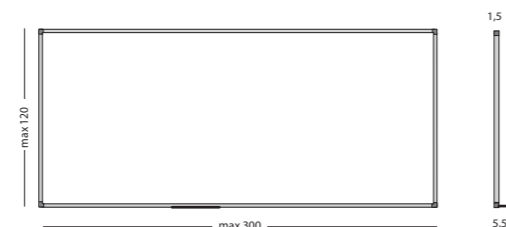

Softline 8 mm, krijt grijs

- Krijtbordoppervlak van grijs emaillestaal, gesmolten op 800°C
- Geschikt voor zeer intensief en duurzaam gebruik
- Geanodiseerd of zwart gelakt aluminium frame met kunststof hoekstukken
- Inclusief ophangmateriaal en afleggoot van 30 cm
- Kan zowel horizontaal als verticaal opgehangen worden
- Magneethoudend en droog uitwisbaar

Gemaakt met hout uit verantwoord bosbeheer