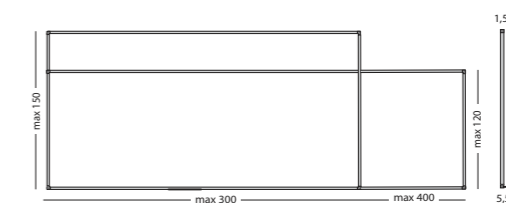

Gemaakt met hout uit verantwoord bosbeheer

Afmetingen	Artikelnummer	
	Alu frame ●	Zwart frame ●
150 x 300 cm	11103.321	11102.240
150 x 200 cm	11103.322	11102.241
120 x 400 cm	11103.255	-
120 x 350 cm	11103.323	-
120 x 300 cm	11103.240	11102.244
120 x 240 cm	11103.241	11102.245
120 x 180 cm	11103.242	11102.246
120 x 150 cm	11103.243	11102.247
100 x 200 cm	11103.244	11102.248
100 x 180 cm	11103.245	11102.249
100 x 150 cm	11103.246	11102.250
100 x 100 cm	11103.247	11102.251
90 x 180 cm	11103.248	11102.252
90 x 120 cm	11103.249	11102.253
60 x 90 cm	11103.250	11102.254
45 x 60 cm	11103.251	11102.255

Gemaakt met hout uit verantwoord bosbeheer

Projectieverhouding-/

formaat

16:10 / 16:9, 100"

16:9, 94"

16:10, 83"

Afmeting

150 x 240 cm

Gemaakt met hout uit verantwoord bosbeheer

Projectieverhouding-/ formaat	Afmeting	Artikelnummer
16:10 / 16:9 (100")	150 x 240 cm	11103.343
4:3	150 x 200 cm	11103.341
1:1	150 x 150 cm	11103.340
5:2	120 x 300 cm	11103.339
2:1	120 x 240 cm	11103.330
16:9 (95")	120 x 214 cm	11103.335
	120 x 200 cm	11103.338
16:10 (88")	120 x 192 cm	11103.346
4:3	120 x 160 cm	11103.331