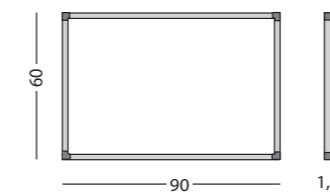

Afmetingen	Periode	Taal	Artikelnummer
90 x 120 cm	Jan - Dec	NL	11103.574
90 x 120 cm	Jan - Dec	D	11103.575
90 x 120 cm	Jan - Dec	GB	11103.576
90 x 120 cm	Aug - Jul	NL	11103.577
90 x 120 cm	Aug - Jul	D	11103.578
90 x 120 cm	Aug - Jul	GB	11103.579
Maatwerk	Periode	Taal	11103.999

Softline 8mm, jaarplanner blauw

- Doorlopende jaaroverzichtsplanner voorbedrukt met 12 maanden (januari - december of augustus - juli)
- Elke maand heeft ruimte voor 5 weken
- Weken en de data kunnen vrij worden ingevuld
- Schrijfpoppervlak van bedrukt (full colour) sublimatietaal
- Geschikt voor normaal tot redelijk intensief gebruik
- Geanodiseerd aluminium frame met kunststof hoekstukken
- Inclusief ophangmateriaal en afleggoot van 30 cm
- Magneethoudend en droog uitwisbaar

Gemaakt met hout uit verantwoord bosbeheer

Afmetingen	Taal	Artikelnummer
60 x 120 cm	NL	11103.196N
60 x 120 cm	D	11103.282D
60 x 120 cm	GB	11103.281E

Set extra cijferstrips (12 stuks): 14035.130

Softline 8mm, jaarplanner

- Verticaal voorbedrukt met maanden en horizontaal met dagen
- Schrijfpoppervlak van bedrukt sublimatietaal
- Geschikt voor normaal tot redelijk intensief gebruik
- Geanodiseerd aluminium frame met kunststof hoekstukken
- Inclusief ophangmateriaal, afleggoot van 30 cm en magnetische horizontale cijferstrips (12 stuks)
- Magneethoudend en droog uitwisbaar

Gemaakt met hout uit verantwoord bosbeheer