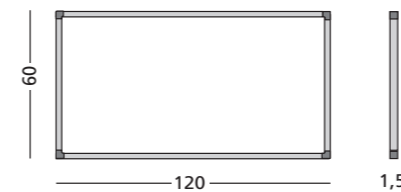

Afmetingen	Taal	Artikelnummer
90 x 120 cm	NL	11103.188N
90 x 120 cm	D	11103.188D
90 x 120 cm	GB	11103.188E
60 x 90 cm	NL	11103.208N
60 x 90 cm	D	11103.208D
60 x 90 cm	GB	11103.208E

Softline 8mm, dubbele weekplanner

- Weekplanner met horizontaal twee weken naast elkaar met onder elke dag 53 vrije posities
- Schrijfooppervlak van bedrukt sublimatiestaal
- Geschikt voor normaal tot redelijk intensief gebruik
- Geanodiseerd aluminium frame met kunststof hoekstukken
- Inclusief ophangmateriaal, afleggoot van 30 cm en magnetische dagenstrook voor dubbele weekplanner
- Magneethoudend en droog uitwisbaar

Gemaakt met hout uit verantwoord bosbeheer

Afmetingen	Artikelnummer
60 x 120 cm	11103.198

Softline 8mm, 53-weekenplanner

- Planner met horizontaal ruimte voor 53 weken
- Verticaal zijn er per week 25 vrije posities
- Schrijfooppervlak van bedrukt sublimatiestaal
- Geschikt voor normaal tot redelijk intensief gebruik
- Geanodiseerd aluminium frame met kunststof hoekstukken
- Inclusief ophangmateriaal en afleggoot van 30 cm
- Magneethoudend en droog uitwisbaar

Gemaakt met hout uit verantwoord bosbeheer