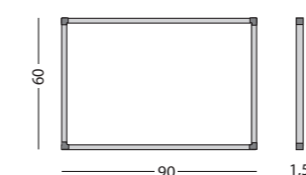

Gemaakt met hout uit verantwoord bosbeheer

Afmetingen
90 x 120 cm
60 x 90 cm

Artikelnummer
11103.187
11103.207

Softline 8mm, jaaroverzichtsplanner

- Horizontaal voorbedrukt met 53 weken
- Onder elke week staan 6 vrij invulbare posities
- Schrijffoppervlak van bedrukt sublimatiestaal
- Geschikt voor normaal tot redelijk intensief gebruik
- Geanodiseerd aluminium frame met kunststof hoekstukken
- Inclusief ophangmateriaal en afleggoot van 30 cm
- Magneethoudend en droog uitwisbaar

Afmetingen
90 x 120 cm
90 x 120 cm
90 x 120 cm

Taal
NL
D
GB

Artikelnummer
11103.186N
11103.186D
11103.186E

60 x 90 cm
60 x 90 cm
60 x 90 cm

NL
D
GB

11103.206N
11103.206D
11103.206E

Softline 8mm, verticale jaarplanner