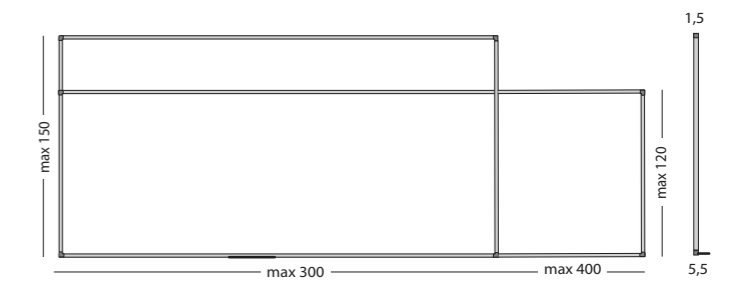

Afmetingen

150 x 300 cm
150 x 200 cm
120 x 400 cm
120 x 350 cm
120 x 300 cm
120 x 240 cm
120 x 200 cm
120 x 180 cm
120 x 150 cm
100 x 200 cm
100 x 180 cm
100 x 150 cm
100 x 100 cm
90 x 180 cm
90 x 120 cm
60 x 90 cm
45 x 60 cm
30 x 45 cm

Gemaakt met hout uit verantwoord bosbeheer

Whiteboard Softline 8 mm, wit emaille

- Schrijfoppervlak van wit emaillestaal, gesmolten op 800°C
- Geschikt voor zeer intensief en duurzaam gebruik
- Geanodiseerd of zwart gelakt aluminium frame met kunststof hoekstukken
- Inclusief ophangmateriaal en afleggoot van 30 cm
- Kan zowel horizontaal als verticaal opgehangen worden
- Magneethoudend en droog uitwisbaar

Afmetingen

120 x 400 cm
120 x 350 cm
120 x 300 cm
120 x 240 cm
120 x 200 cm
120 x 180 cm
120 x 150 cm
100 x 200 cm
100 x 150 cm
100 x 100 cm
90 x 180 cm
90 x 120 cm
60 x 90 cm
45 x 60 cm
30 x 45 cm

Artikelnummer