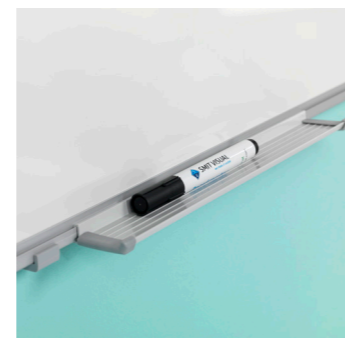

Whiteboards met eigen print

Elke organisatie, afdeling of team geeft een eigen draai aan bepaalde werkprocessen. Daardoor komt het zelden voor dat standaard printontwerpen aansluiten op aanwezige behoeften. Een eigen ontwerp met indeling en huisstijl biedt de uitkomst.

Afmetingen	Artikelnummer	
	Alu frame ●	Zwart frame ●
120 x 300 cm	11103.471	11102.280
120 x 240 cm	11103.470	11102.281
120 x 200 cm	11103.462	11102.282
120 x 180 cm	11103.461	11102.283
120 x 150 cm	11103.459	11102.284
120 x 120 cm	11103.468	11102.285
100 x 200 cm	11103.467	11102.286
100 x 150 cm	11103.458	11102.287
100 x 100 cm	11103.457	11102.288
90 x 180 cm	11103.464	11102.289
90 x 120 cm	11103.456	11102.290
60 x 90 cm	11103.453	11102.291

Softline 8 mm, bedrukt whiteboard

- Schrijffoppervlak van bedrukt (full colour) sublimatiestaal
- Geschikt voor normaal tot redelijk intensief gebruik
- Geanodiseerd of zwart gelakt aluminium frame met kunststof hoekstukken
- Inclusief ophangmateriaal en afleggoot van 30 cm
- Kan zowel horizontaal als verticaal opgehangen worden
- Magneethoudend en droog uitwisbaar

Gemaakt met hout uit verantwoord bosbeheer

Persoonlijke ontwerpen voor bedrukkingen kunnen worden aangeleverd via info@smit-visual.nl. Aanleverspecificaties en sjablonen kunt u vinden op www.smit-visual.nl/bedrukteborden.

Hulp nodig bij het ontwerp? Ons grafisch team biedt de ondersteuning die u nodig heeft.