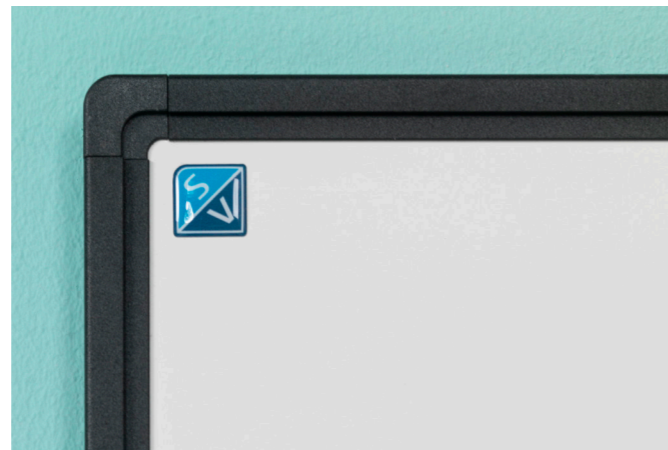

Afmetingen

150 x 300 cm
150 x 200 cm
120 x 400 cm
120 x 350 cm
120 x 300 cm
120 x 240 cm
120 x 200 cm
120 x 180 cm
120 x 150 cm
100 x 200 cm
100 x 180 cm
100 x 150 cm
100 x 100 cm
90 x 180 cm
90 x 120 cm
60 x 90 cm
45 x 60 cm
30 x 45 cm

Artikelnummer

Alu frame ●	Zwart frame ●
11103.311	11102.200
11103.312	11102.201
11103.290	-
11103.326	-
11103.100	11102.204
11103.101	11102.205
11103.285	11102.206
11103.102	11102.207
11103.103	11102.208
11103.104	11102.209
11103.105	11102.210
11103.106	11102.211
11103.107	11102.212
11103.108	11102.213
11103.109	11102.214
11103.110	11102.215
11103.111	11102.216
11103.113	11102.217

Gemaakt met hout uit verantwoord bosbeheer

Whiteboard Softline 8 mm, wit emaille

- Schrijfoppervlak van wit emaillestaal, gesmolten op 800°C
- Geschikt voor zeer intensief en duurzaam gebruik
- Geanodiseerd of zwart gelakt aluminium frame met kunststof hoekstukken
- Inclusief ophangmateriaal en afleggoot van 30 cm
- Kan zowel horizontaal als verticaal opgehangen worden
- Magneethoudend en droog uitwisbaar

Afmetingen

120 x 400 cm
120 x 350 cm
120 x 300 cm
120 x 240 cm
120 x 200 cm
120 x 180 cm
120 x 150 cm
100 x 200 cm
100 x 150 cm
100 x 100 cm
90 x 180 cm
90 x 120 cm
60 x 90 cm
45 x 60 cm
30 x 45 cm

Artikelnummer

Alu frame ●	Zwart frame ●
11103.299	-
11103.301	-
11103.295	11102.222
11103.294	11102.223
11103.267	11102.224
11103.283	11102.225
11103.293	11102.226
11103.260	11102.227
11103.261	11102.228
11103.268	11102.229
11103.265	11102.230
11103.262	11102.231
11103.263	11102.232
11103.264	11102.233
11103.284	11102.234

Gemaakt met hout uit verantwoord bosbeheer

Whiteboard Softline 8 mm, gelakt staal