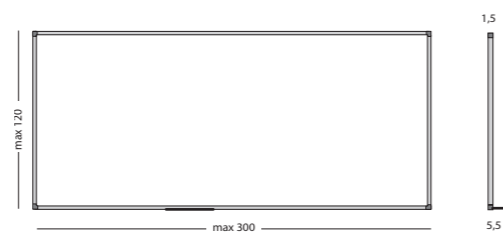

- Zeer gedetailleerde full colour landkaart bedrukt op sublimatiestaal
- Geschikt voor normaal tot redelijk intensief gebruik
- Geanodiseerd aluminium frame met kunststof hoekstukken
- Inclusief ophangmateriaal en afleggoot van 30 cm
- Magneethoudend en droog uitwisbaar