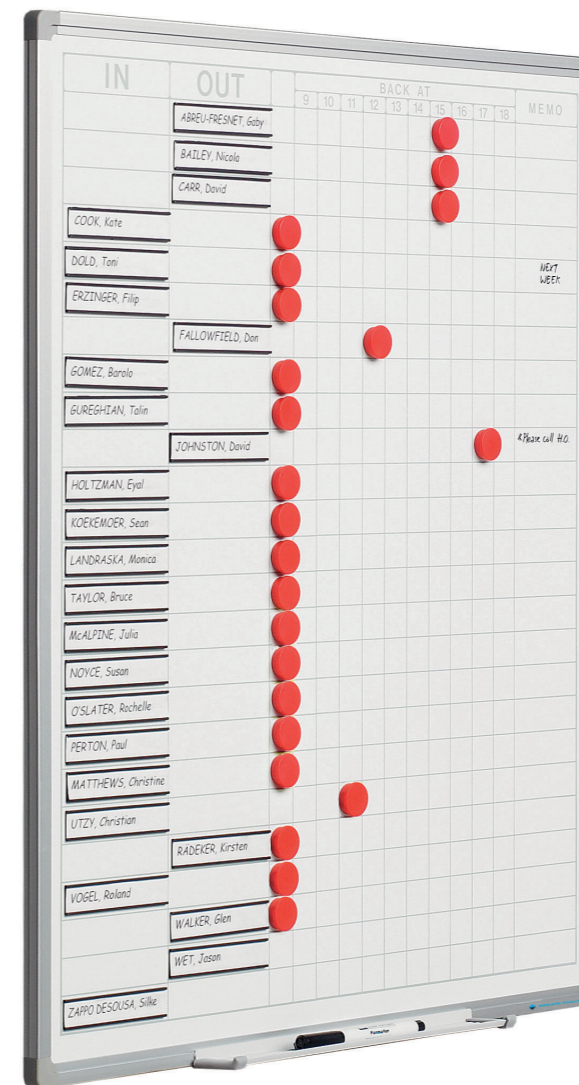

Softline 8mm, geruite borden

- Ruitverdeling van 5x5 cm voorbedrukt op emaille, geschikt voor zeer intensief en langdurig gebruik
- Ruitverdeling van 2x2 cm (1x1 cm) voorbedrukt op sublimatiestaal, geschikt voor normaal tot redelijk intensief gebruik
- Geanodiseerd aluminium frame met kunststof hoekstukken
- Inclusief ophangmateriaal en afleggoot van 30 cm
- Magneethoudend en droog uitwisbaar

Gemaakt met hout uit verantwoord bosbeheer