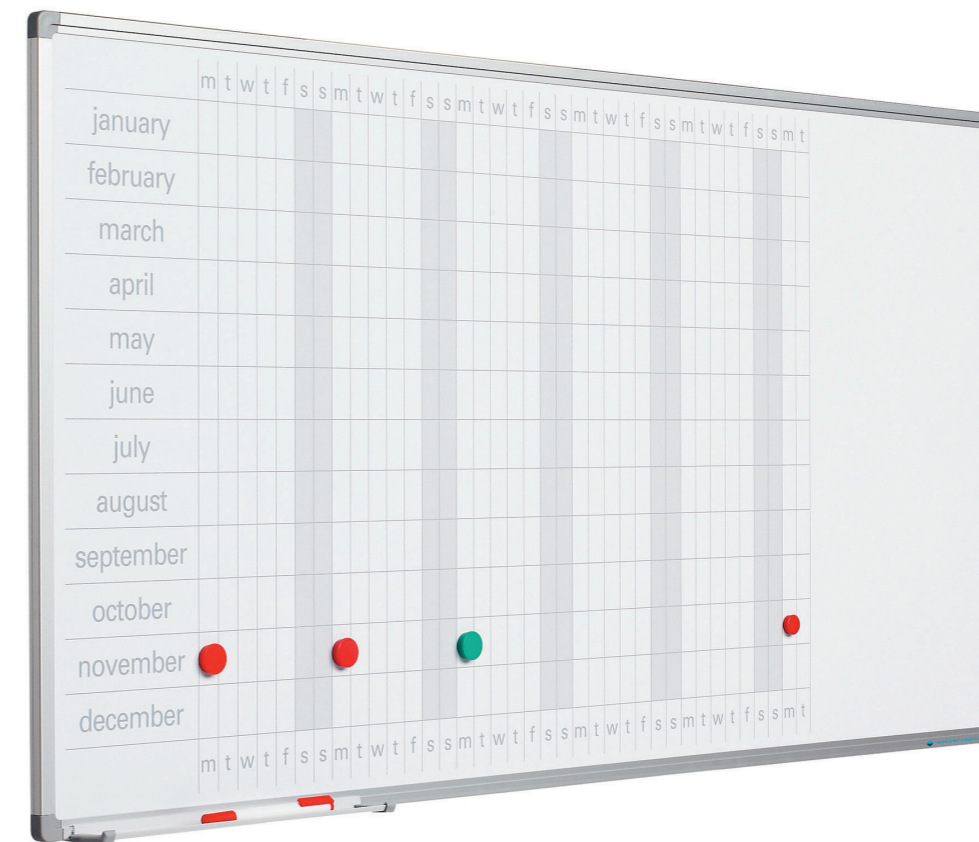

Nederlands