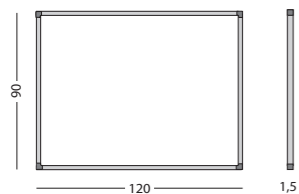

Afmetingen	Periode	Taal	Artikelnummer
90 x 120 cm	Jan - Dec	NL	11103.574
90 x 120 cm	Jan - Dec	D	11103.575
90 x 120 cm	Jan - Dec	GB	11103.576
90 x 120 cm	Aug - Jul	NL	11103.577
90 x 120 cm	Aug - Jul	D	11103.578
90 x 120 cm	Aug - Jul	GB	11103.579
Maatwerk	Periode	Taal	11103.999

Softline 8mm, jaarplanner blauw

- Doorlopende jaaroverzichtsplanner voorbedrukt met 12 maanden (januari - december of augustus - juli)
- Elke maand heeft ruimte voor 5 weken
- Weken en de data kunnen vrij worden ingevuld
- Schrijfpoppervlak van bedrukt (full colour) sublimatietaal
- Geschikt voor normaal tot redelijk intensief gebruik
- Geanodiseerd aluminium frame met kunststof hoekstukken
- Inclusief ophangmateriaal en afleggoot van 30 cm
- Magneethoudend en droog uitwisbaar

Gemaakt met hout uit verantwoord bosbeheer

Afmetingen	Taal	Artikelnummer
60 x 120 cm	NL	11103.196N
60 x 120 cm	D	11103.282D
60 x 120 cm	GB	11103.281E

Set extra cijferstrips (12 stuks): 14035.130

Softline 8mm, jaarplanner

- Verticaal voorbedrukt met maanden en horizontaal met dagen
- Schrijfpoppervlak van bedrukt sublimatietaal
- Geschikt voor normaal tot redelijk intensief gebruik
- Geanodiseerd aluminium frame met kunststof hoekstukken
- Inclusief ophangmateriaal, afleggoot van 30 cm en magnetische horizontale cijferstrips (12 stuks)
- Magneethoudend en droog uitwisbaar

Gemaakt met hout uit verantwoord bosbeheer