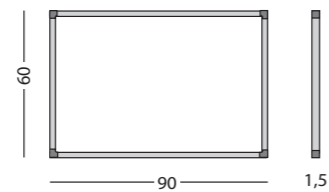

Nederlands