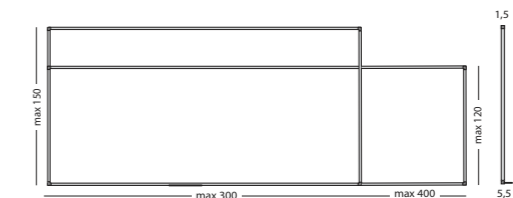

Stad	Afmetingen - Schaal	Artikelnummer
Amsterdam	100 x 130 cm - 1:18.100	11103.950
Rotterdam	100 x 130 cm - 1:18.100	11103.951
Den Haag	100 x 130 cm - 1:18.000	11103.952
Utrecht	100 x 130 cm - 1:14.200	11103.953
Eindhoven	100 x 130 cm - 1:14.200	11103.954
Den Bosch	100 x 130 cm - 1:12.900	11103.955
Tilburg	100 x 130 cm - 1:12.900	11103.956
Breda	100 x 130 cm - 1:10.300	11103.957
Nijmegen	100 x 130 cm - 1:12.900	11103.958
Groningen	100 x 130 cm - 1:12.900	11103.959
Almere	100 x 130 cm - 1:18.100	11103.960
Antwerpen	110 x 110 cm - 1:12.000	11103.961
Brussel	110 x 110 cm - 1:12.000	11103.962
Berlijn	110 x 110 cm - 1:12.000	11103.963
Stuttgart	110 x 110 cm - 1:12.000	11103.964
München	110 x 110 cm - 1:12.000	11103.965
Parijs	110 x 110 cm - 1:12.000	11103.966
Barcelona	110 x 110 cm - 1:12.000	11103.967
Madrid	110 x 110 cm - 1:12.000	11103.968
Milaan	110 x 110 cm - 1:12.000	11103.969

Softline 8 mm, landkaarten - steden

- Zeer gedetailleerde full colour landkaart bedrukt op sublimatiestaal
- Geschikt voor normaal tot redelijk intensief gebruik
- Geanodiseerd aluminium frame met kunststof hoekstukken
- Inclusief ophangmateriaal en afleggoot van 30 cm
- Magneethoudend en droog uitwisbaar

Gemaakt met hout uit verantwoord bosbeheer