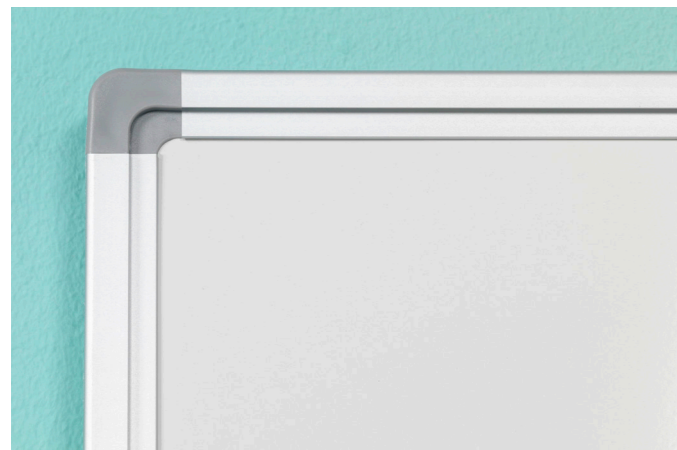

Projectieverhouding-/ formaat	Afmeting	Artikelnummer
16:10 / 16:9 (100")	150 x 240 cm	11103.343
4:3	150 x 200 cm	11103.341
1:1	150 x 150 cm	11103.340
5:2	120 x 300 cm	11103.339
2:1	120 x 240 cm	11103.330
16:9 (95")	120 x 214 cm	11103.335
	120 x 200 cm	11103.338
16:10 (88")	120 x 192 cm	11103.346
4:3	120 x 160 cm	11103.331

Projectiebord Softline 8mm, Low Gloss

- Projectieoppervlak van Low Gloss emaillestaal, gesmolten op 800°C
- Geschikt voor (ultra) short throw (interactieve pen) projectoren zoals bijvoorbeeld Epson EB-685Wi, EB-1480Fi en EB-725Wi
- Verkrijgbaar in verschillende projectieverhoudingen- en formaten.
- Geschikt voor zeer intensief en duurzaam gebruik
- Geanodiseerd aluminium frame met kunststof hoekstukken
- Inclusief ophangmateriaal en afleggoot van 30 cm
- Magneethoudend en droog uitwisbaar

Projectieverhouding	Afmeting	Artikelnummer
16:9	150 x 267 cm	11103.362
16:10	150 x 240 cm	11103.361
4:3	150 x 200 cm	11103.360
1:1	150 x 150 cm	11103.363
16:9	120 x 214 cm	11103.367
16:10	120 x 192 cm	11103.366
4:3	120 x 160 cm	11103.365

Projectiebord Softline 8mm, projectie

- Projectieoppervlak van Projectie emaillestaal, gesmolten op 800°C
- Het oppervlak heeft ideale eigenschappen voor long throw projectie: perfecte projectie zonder hotspot en een grote kijkhoek, glansgraad: 13 GU (60°)
- Verkrijgbaar in verschillende projectieverhoudingen- en formaten.
- Geschikt voor zeer intensief en duurzaam gebruik
- Geanodiseerd aluminium frame met kunststof hoekstukken
- Inclusief ophangmateriaal en afleggoot van 30 cm
- Magneethoudend en nat uitwisbaar