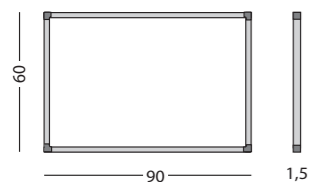

Afmetingen	Taal	Artikelnummer
90 x 120 cm	NL	11103.188N
90 x 120 cm	D	11103.188D
90 x 120 cm	GB	11103.188E
60 x 90 cm	NL	11103.208N
60 x 90 cm	D	11103.208D
60 x 90 cm	GB	11103.208E

Softline 8mm, dubbele weekplanner

- Weekplanner met horizontaal twee weken naast elkaar met onder elke dag 53 vrije posities
- Schrijfooppervlak van bedrukt sublimatiestaal
- Geschikt voor normaal tot redelijk intensief gebruik
- Geanodiseerd aluminium frame met kunststof hoekstukken
- Inclusief ophangmateriaal, afleggoot van 30 cm en magnetische dagenstrook voor dubbele weekplanner
- Magneethoudend en droog uitwisbaar

Gemaakt met hout uit verantwoord bosbeheer

Afmetingen	Artikelnummer
60 x 120 cm	11103.198

Softline 8mm, 53-weekenplanner

- Planner met horizontaal ruimte voor 53 weken
- Verticaal zijn er per week 25 vrije posities
- Schrijfooppervlak van bedrukt sublimatiestaal
- Geschikt voor normaal tot redelijk intensief gebruik
- Geanodiseerd aluminium frame met kunststof hoekstukken
- Inclusief ophangmateriaal en afleggoot van 30 cm
- Magneethoudend en droog uitwisbaar

Gemaakt met hout uit verantwoord bosbeheer