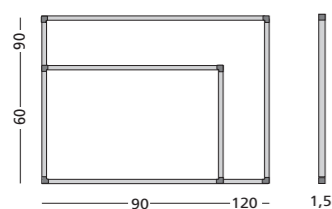

Gemaakt met hout uit verantwoord bosbeheer

Afmetingen
90 x 120 cm
60 x 90 cm

Artikelnummer
11103.187
11103.207

Softline 8mm, jaaroverzichtsplanner

- Horizontaal voorbedrukt met 53 weken
- Onder elke week staan 6 vrij invulbare posities
- Schrijffoppervlak van bedrukt sublimatiestaal
- Geschikt voor normaal tot redelijk intensief gebruik
- Geanodiseerd aluminium frame met kunststof hoekstukken
- Inclusief ophangmateriaal en afleggoot van 30 cm
- Magneethoudend en droog uitwisbaar

Afmetingen
90 x 120 cm
90 x 120 cm
90 x 120 cm

Taal
NL
D
GB

Artikelnummer
11103.186N
11103.186D
11103.186E

60 x 90 cm
60 x 90 cm
60 x 90 cm

NL
D
GB

11103.206N
11103.206D
11103.206E

Softline 8mm, verticale jaarplanner