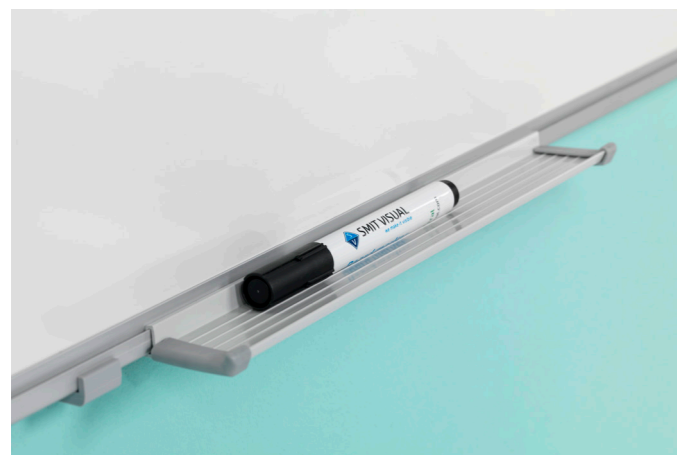

Projectieverhouding-/ formaat	Afmeting	Artikelnummer
16:10 / 16:9 (100")	150 x 240 cm	11103.343
4:3	150 x 200 cm	11103.341
1:1	150 x 150 cm	11103.340
5:2	120 x 300 cm	11103.339
2:1	120 x 240 cm	11103.330
16:9 (95")	120 x 214 cm	11103.335
	120 x 200 cm	11103.338
16:10 (88")	120 x 192 cm	11103.346
4:3	120 x 160 cm	11103.331

Projectiebord Softline 8mm, Low Gloss

- Projectieoppervlak van Low Gloss emaillestaal, gesmolten op 800°C
- Geschikt voor (ultra) short throw (interactieve pen) projectoren zoals bijvoorbeeld Epson EB-685Wi, EB-1480Fi en EB-725Wi
- Verkrijgbaar in verschillende projectieverhoudingen- en formaten.
- Geschikt voor zeer intensief en duurzaam gebruik
- Geanodiseerd aluminium frame met kunststof hoekstukken
- Inclusief ophangmateriaal en afleggoot van 30 cm
- Magneethoudend en droog uitwisbaar

Projectieverhouding	Afmeting	Artikelnummer
16:9	150 x 267 cm	11103.362
16:10	150 x 240 cm	11103.361
4:3	150 x 200 cm	11103.360
1:1	150 x 150 cm	11103.363
16:9	120 x 214 cm	11103.367
16:10	120 x 192 cm	11103.366
4:3	120 x 160 cm	11103.365

Projectiebord Softline 8mm, projectie

- Projectieoppervlak van Projectie emaillestaal, gesmolten op 800°C
- Het oppervlak heeft ideale eigenschappen voor long throw projectie: perfecte projectie zonder hotspot en een grote kijkhoek, glansgraad: 13 GU (60°)
- Verkrijgbaar in verschillende projectieverhoudingen- en formaten.
- Geschikt voor zeer intensief en duurzaam gebruik
- Geanodiseerd aluminium frame met kunststof hoekstukken
- Inclusief ophangmateriaal en afleggoot van 30 cm
- Magneethoudend en nat uitwisbaar