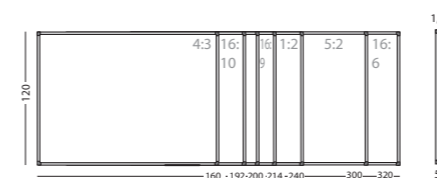

Gemaakt met hout uit verantwoord bosbeheer

Projectieverhouding-/

formaat

16:10 / 16:9, 100"

16:9, 94"

16:10, 83"

Afmeting

150 x 240 cm

Gemaakt met hout uit verantwoord bosbeheer

Projectieverhouding-/ formaat	Afmeting	Artikelnummer
16:10 / 16:9 (100")	150 x 240 cm	11103.343
4:3	150 x 200 cm	11103.341
1:1	150 x 150 cm	11103.340
5:2	120 x 300 cm	11103.339
2:1	120 x 240 cm	11103.330
16:9 (95")	120 x 214 cm	11103.335
	120 x 200 cm	11103.338
16:10 (88")	120 x 192 cm	11103.346
4:3	120 x 160 cm	11103.331

Projectieverhouding	Afmeting	Artikelnummer
16:9	150 x 267 cm	11103.362
16:10	150 x 240 cm	11103.361
4:3	150 x 200 cm	11103.360
1:1	150 x 150 cm	11103.363
16:9	120 x 214 cm	11103.367
16:10	120 x 192 cm	11103.366
4:3	120 x 160 cm	11103.365