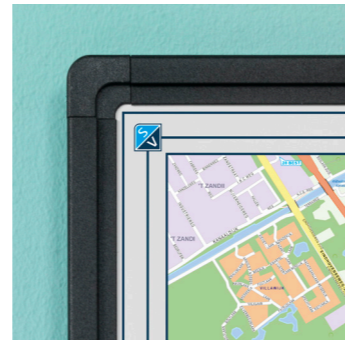

Hulp nodig bij het ontwerp? Ons grafisch team biedt de ondersteuning die u nodig heeft.

Stad	Afmetingen - Schaal	Artikelnummer
Amsterdam	100 x 130 cm - 1:18.100	11103.950
Rotterdam	100 x 130 cm - 1:18.100	11103.951
Den Haag	100 x 130 cm - 1:18.000	11103.952
Utrecht	100 x 130 cm - 1:14.200	11103.953
Eindhoven	100 x 130 cm - 1:14.200	11103.954
Den Bosch	100 x 130 cm - 1:12.900	11103.955
Tilburg	100 x 130 cm - 1:12.900	11103.956
Breda	100 x 130 cm - 1:10.300	11103.957
Nijmegen	100 x 130 cm - 1:12.900	11103.958
Groningen	100 x 130 cm - 1:12.900	11103.959
Almere	100 x 130 cm - 1:18.100	11103.960
Antwerpen	110 x 110 cm - 1:12.000	11103.961
Brussel	110 x 110 cm - 1:12.000	11103.962
Berlijn	110 x 110 cm - 1:12.000	11103.963
Stuttgart	110 x 110 cm - 1:12.000	11103.964
München	110 x 110 cm - 1:12.000	11103.965
Parijs	110 x 110 cm - 1:12.000	11103.966
Barcelona	110 x 110 cm - 1:12.000	11103.967
Madrid	110 x 110 cm - 1:12.000	11103.968
Milaan	110 x 110 cm - 1:12.000	11103.969