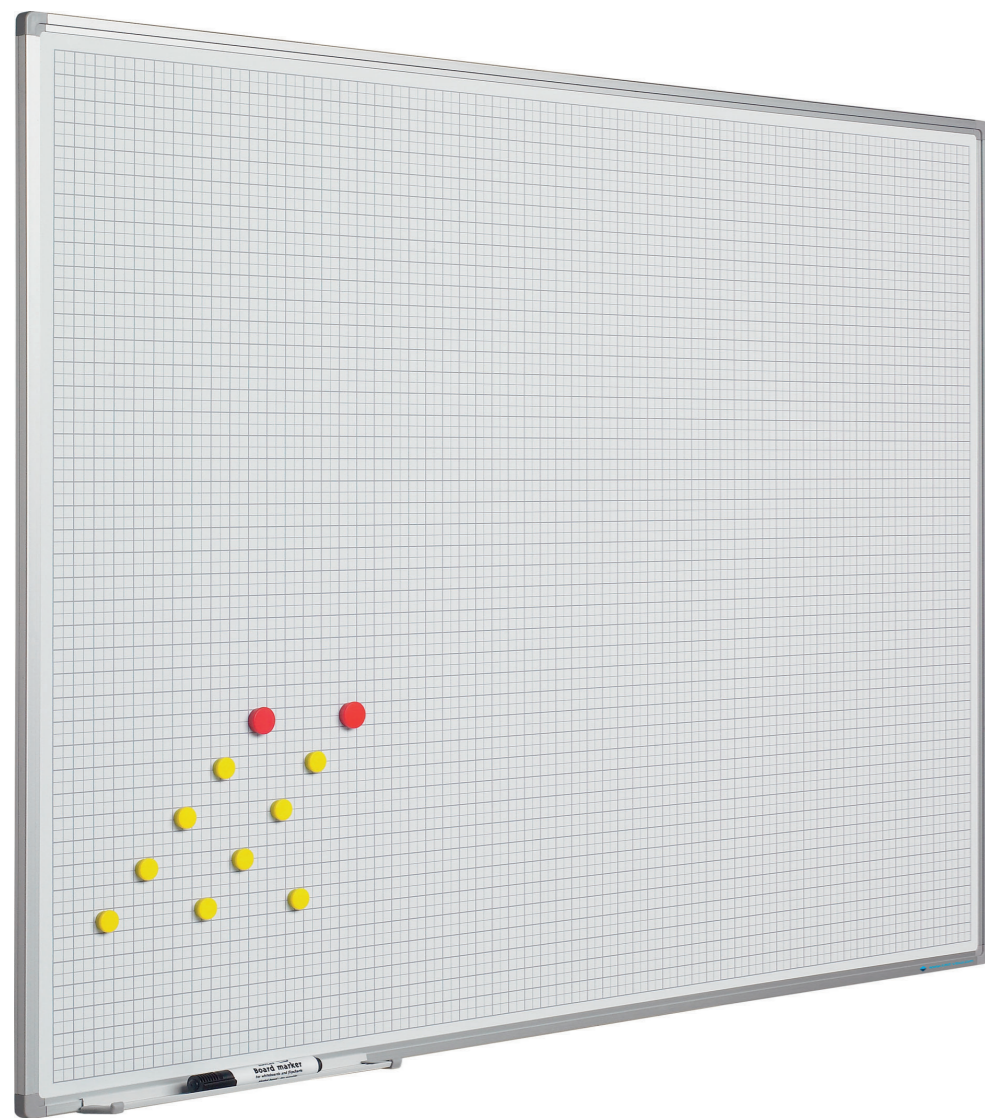

 Gemaakt met hout uit verantwoord bosbeheer

Afmetingen	Afmeting ruit	Artikelnummer
100 x 200 cm	5 x 5 cm	11103.143
120 x 200 cm	5 x 5 cm	11103.144
90 x 120 cm	5 x 5 cm	11103.141
90 x 120 cm	2 x 2 cm (1 x 1 cm)	11103.146