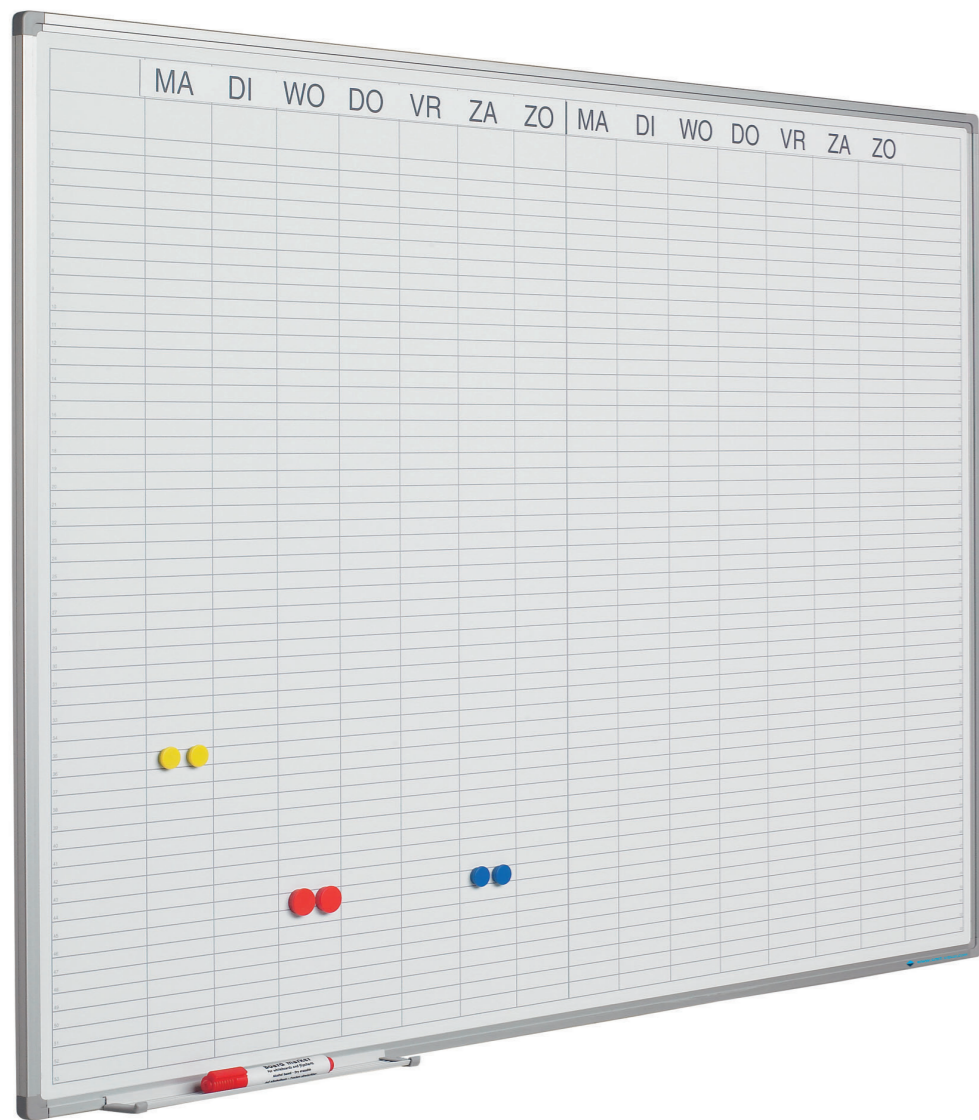

Afmetingen	Taal	Artikelnummer
90 x 120 cm	NL	11103.188N
90 x 120 cm	D	11103.188D
90 x 120 cm	GB	11103.188E
60 x 90 cm	NL	11103.208N
60 x 90 cm	D	11103.208D
60 x 90 cm	GB	11103.208E

Softline 8mm, dubbele weekplanner

- Weekplanner met horizontaal twee weken naast elkaar met onder elke dag 53 vrije posities
- Schrijfooppervlak van bedrukt sublimatiestaal
- Geschikt voor normaal tot redelijk intensief gebruik
- Geanodiseerd aluminium frame met kunststof hoekstukken
- Inclusief ophangmateriaal, afleggoot van 30 cm en magnetische dagenstrook voor dubbele weekplanner
- Magneethoudend en droog uitwisbaar

Gemaakt met hout uit verantwoord bosbeheer

Afmetingen	Artikelnummer
60 x 120 cm	11103.198

Softline 8mm, 53-weekenplanner

- Planner met horizontaal ruimte voor 53 weken
- Verticaal zijn er per week 25 vrije posities
- Schrijfooppervlak van bedrukt sublimatiestaal
- Geschikt voor normaal tot redelijk intensief gebruik
- Geanodiseerd aluminium frame met kunststof hoekstukken
- Inclusief ophangmateriaal en afleggoot van 30 cm
- Magneethoudend en droog uitwisbaar

Gemaakt met hout uit verantwoord bosbeheer