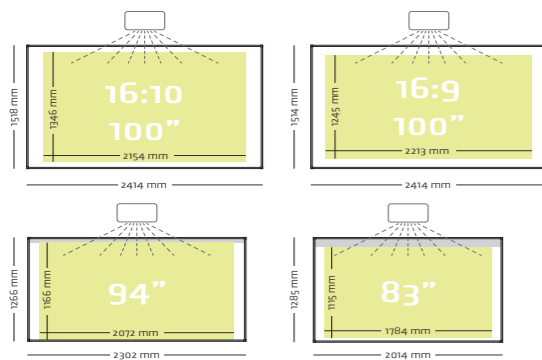

Gemaakt met hout uit verantwoord bosbeheer

Projectieverhouding-/

formaat

16:10 / 16:9, 100"

16:9, 94"

16:10, 83"

Afmeting

150 x 240 cm

126 x 231 cm

128 x 201 cm

Artikelnummer

11103.343

11103.380

11103.357

Projectiebord Softline 8mm, Low Gloss,
finger touch

- Projectieoppervlak van Low Gloss emaillestaal, gesmolten op 800°C
- Geschikt voor (ultra) short throw interactieve finger-touch projectoren zoals bijvoorbeeld Epson EB-695Wi, EB-1485Fi en EB-735Fi
- Verkrijgbaar in verschillende projectieverhoudingen- en formaten.
- 94" en 83" projectieborden inclusief grijze strook voor plaatsing touch sensor
- Geschikt voor zeer intensief en duurzaam gebruik
- Geanodiseerd aluminium frame met kunststof hoekstukken
- Inclusief ophangmateriaal en afegoot van 30 cm
- Magneethoudend en droog uitwisbaar

Gemaakt met hout uit verantwoord bosbeheer

Projectieverhouding-/ formaat	Afmeting	Artikelnummer
16:10 / 16:9 (100")	150 x 240 cm	11103.343
4:3	150 x 200 cm	11103.341
1:1	150 x 150 cm	11103.340
5:2	120 x 300 cm	11103.339
2:1	120 x 240 cm	11103.330
16:9 (95")	120 x 214 cm	11103.335
	120 x 200 cm	11103.338
16:10 (88")	120 x 192 cm	11103.346
4:3	120 x 160 cm	11103.331

Projectieverhouding	Afmeting	Artikelnummer
16:9	150 x 267 cm	11103.362
16:10	150 x 240 cm	11103.361
4:3	150 x 200 cm	11103.360
1:1	150 x 150 cm	11103.363
16:9	120 x 214 cm	11103.367
16:10	120 x 192 cm	11103.366
4:3	120 x 160 cm	11103.365