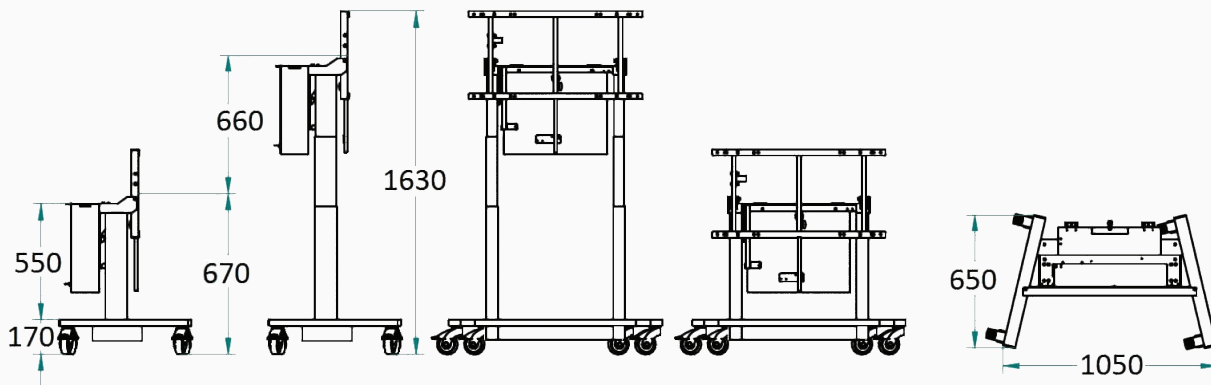

## Dubbelzuils mobiele Kantelafel laag

- ▶ Verrijdbare kantelafel
- ▶ Optioneel is de kantelafels te voorzien van een afsluitbare kast om apparatuur en kabels weg te werken.
- ▶ Maakt werken op verschillende hoogtes mogelijk
- ▶ Horizontale hoogte 67 - 133 cm
- ▶ Geschikt voor mensen in rolstoel
- ▶ In laagste stand ook geschikt voor onderbouw
- ▶ Voorzien van 4 geremde robuuste zwenkwielen met een diameter van 100 mm
- ▶ Traploze kantelfunctie door middel van blokkeerbare gasveer

Max. 70 kg

Zwart

67 - 133 cm

66 cm

Safety Stop

VESA ( B x H )

800 x 400

700 x 400

600 x 400

500 x 400

456 x 400

440 x 400

400 x 400

300 x 400

200 x 400

### Technische tekening