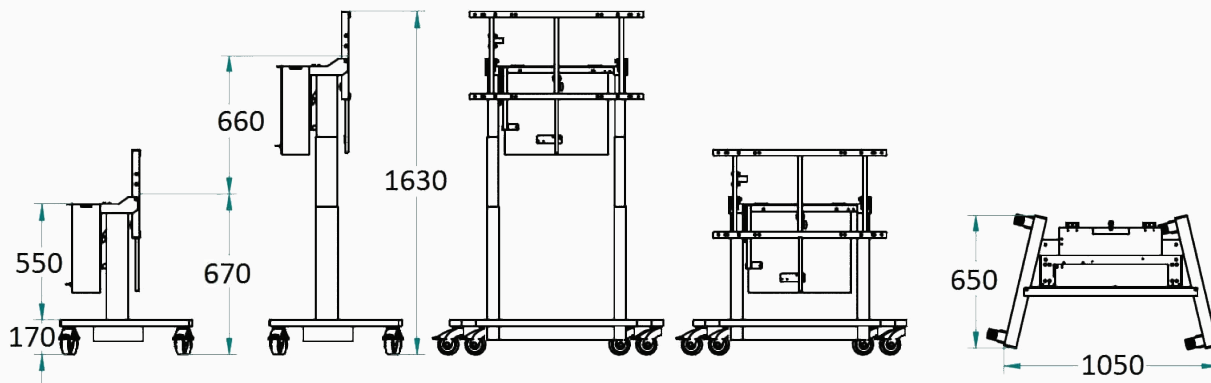

## Dubbelzuils mobiele Kantel- tafel laag

- ▶ Verrijdbare kanteltafel
- ▶ Optioneel is de kanteltafels te voorzien van een afsluitbare kast om apparatuur en kabels weg te werken.
- ▶ Maakt werken op verschillende hoogtes mogelijk
- ▶ Horizontale hoogte 67 - 133 cm
- ▶ Geschikt voor mensen in rolstoel
- ▶ In laagste stand ook geschikt voor onderbouw
- ▶ Voorzien van 4 geremde robuuste zwenkwielen met een diameter van 100 mm
- ▶ Traploze kantelfunctie door middel van blokkeerbare gasveer

Max. 70 kg

Alu / grijs

67 - 133 cm

66 cm

Safety Stop

VESA ( B x H )

800 x 400

730 x 400

710 x 400

600 x 400

440 x 400

400 x 400

300 x 400

### Technische tekening