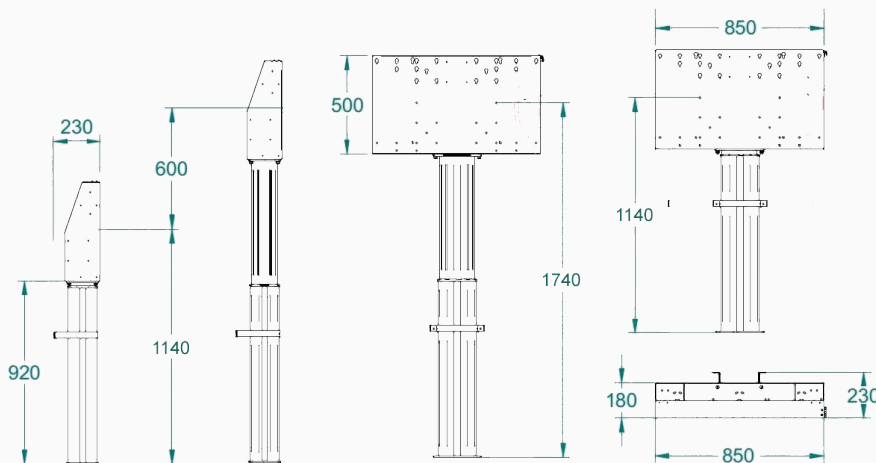

Kies voor gemak:

Enkelzuils wand/vloerlift XL

- ▶ Montage aan de vloer en/of de wand. Steunt af op de vloer
- ▶ Geschikt voor montage bij zwakkere wanden
- ▶ Opbergruimte achter het scherm om apparatuur en kabels weg te werken
- ▶ Montage van mini-PC aan het frame mogelijk
- ▶ Wordt standaard geleverd met 1 wandbeugelset
- ▶ Ook vrijstaand mogelijk i.c.m. met EBT-VP(XL)
- ▶ Standaard tot 800mm VESA breedte

Max. 120 kg Alu / grijs 114 - 174 cm 60 cm 230 volt

Technische tekening

VESA (B x H)

800 x 400	400 x 400
700 x 400	400 x 300
600 x 400	400 x 200
600 x 230	300 x 400
600 x 200	300 x 300
500 x 400	200 x 400
456 x 400	200 x 200

Afsluitbare klep

Laptopplank
400 x 300 mm

Vloerplaat
900 x 550 mm

Vloerplaat XL
1180 x 780 mm

Accessoires

Kleine vloerplaat en wandmontage

Stekkerblok 6-voudig in te bouwen

VESA Adapterset grijs