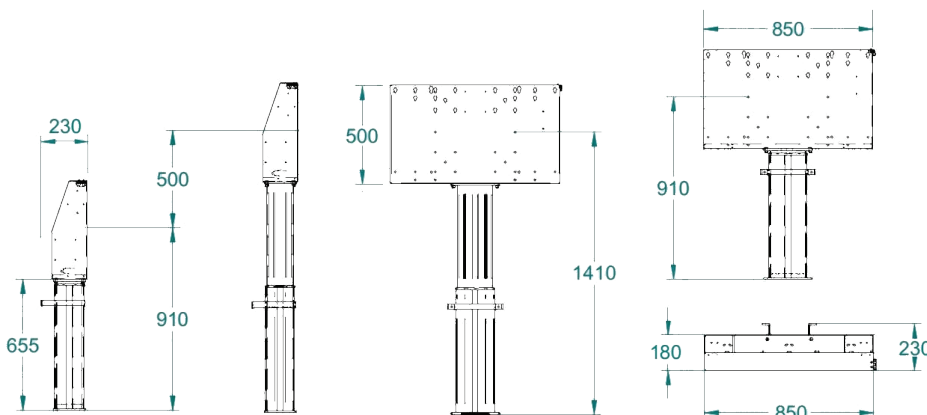

Kies voor gemak:

Enkelzuils wand/vloerlift

- ▶ Montage aan de vloer en/of de wand.
- ▶ Steunt af op de vloer
- ▶ Geschikt voor montage bij zwakkere wanden
- ▶ Opbergruimte achter het scherm om apparatuur en kabels weg te werken
- ▶ Montage van mini-PC aan het frame mogelijk
- ▶ Wordt standaard geleverd met 1 wandbeugelset
- ▶ Ook vrijstaand mogelijk i.c.m. met EBT-VP
- ▶ Standaard tot 800mm VESA breedte
- ▶ In laagste stand ook geschikt voor onderbouw

Max. 120 kg

Alu / grijs

91 - 141 cm

50 cm

230 volt

VESA (B x H)

800 x 400	400 x 400
700 x 400	400 x 300
600 x 400	400 x 200
600 x 230	300 x 400
600 x 200	300 x 300
500 x 400	200 x 400
456 x 400	200 x 200

Technische tekening

Laptopplank
400 x 300 mm

EBT-VP

Vloerplaat
900 x 550 mm

EBT-VPW

Kleine vloerplaat
en wandmontage

ELEC041

Stekkerblok 6-voudig
in te bouwen

ADAP1G

VESA (B x H)	
800 x 600	600 x 600
800 x 500	600 x 500

VESA Adapterset grijs