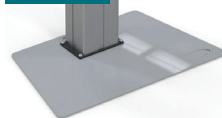

Kies voor gemak:

Enkelzuils wand/vloerlift

- ▶ Montage aan de vloer en/of de wand.
- ▶ Steunt af op de vloer
- ▶ Geschikt voor montage bij zwakkere wanden
- ▶ Opbergruimte achter het scherm om apparatuur en kabels weg te werken
- ▶ Montage van mini-PC aan het frame mogelijk
- ▶ Wordt standaard geleverd met 1 wandbeugelset
- ▶ Ook vrijstaand mogelijk i.c.m. met EBT-VP
- ▶ Standaard tot 800mm VESA breedte
- ▶ In laagste stand ook geschikt voor onderbouw

Accessoires

EBT-KK

Afsluitbare klep

HOOKA1

Kabelhaak
alu-grijs

EBTBEU

Wand-
beugelset

EBTLAP

Laptopplank
400 x 300 mm

EBT-VP

Vloerplaat
900 x 550 mm

EBT-VPW

Kleine vloerplaat
en wandmontage

ELEC041

Stekkerblok 6-voudig
in te bouwen

ADAP1G