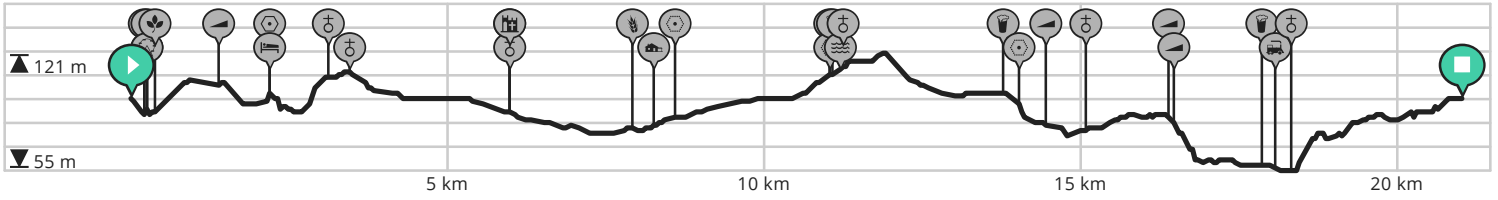

BR 21 km - 15 mei 2022

Bekijk op mobiel

Door Steven

- Lengte: 21.0 km
- Stijging: 142 m
- Moeilijkheidsgraad: 7/10

- Reekstraat, 3740 Rijkhoven, België
- Reekstraat, 3740 Rijkhoven, België

700 m