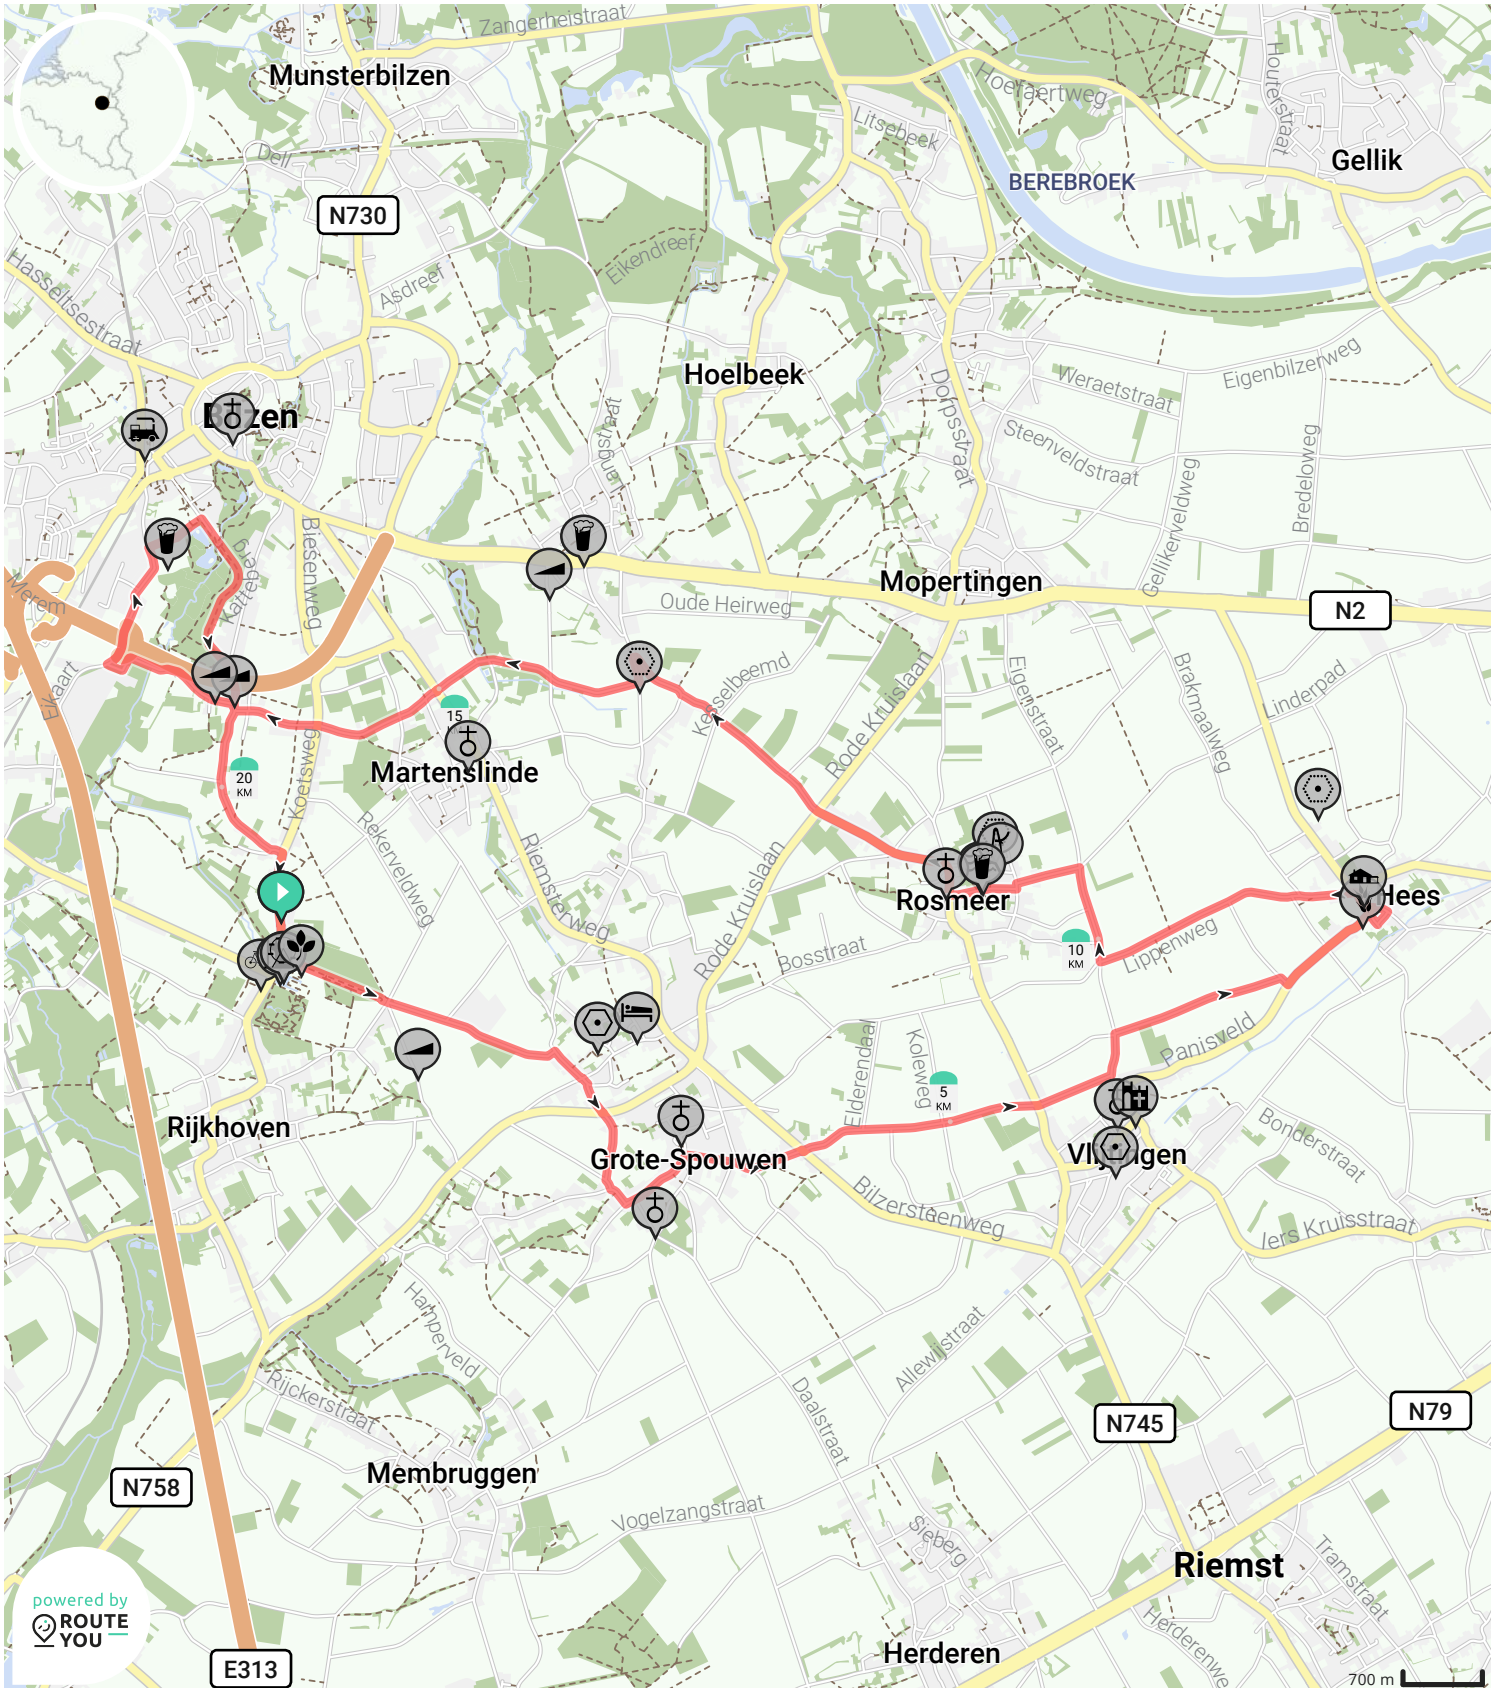

BR 21 km - 15 mei 2022

Bekijk op mobiel

Door Steven

- Lengte: 21.0 km
- Stijging: 142 m
- Moeilijkheidsgraad: 7/10

- Reekstraat, 3740 Rijkhoven, België
- Reekstraat, 3740 Rijkhoven, België

700 m