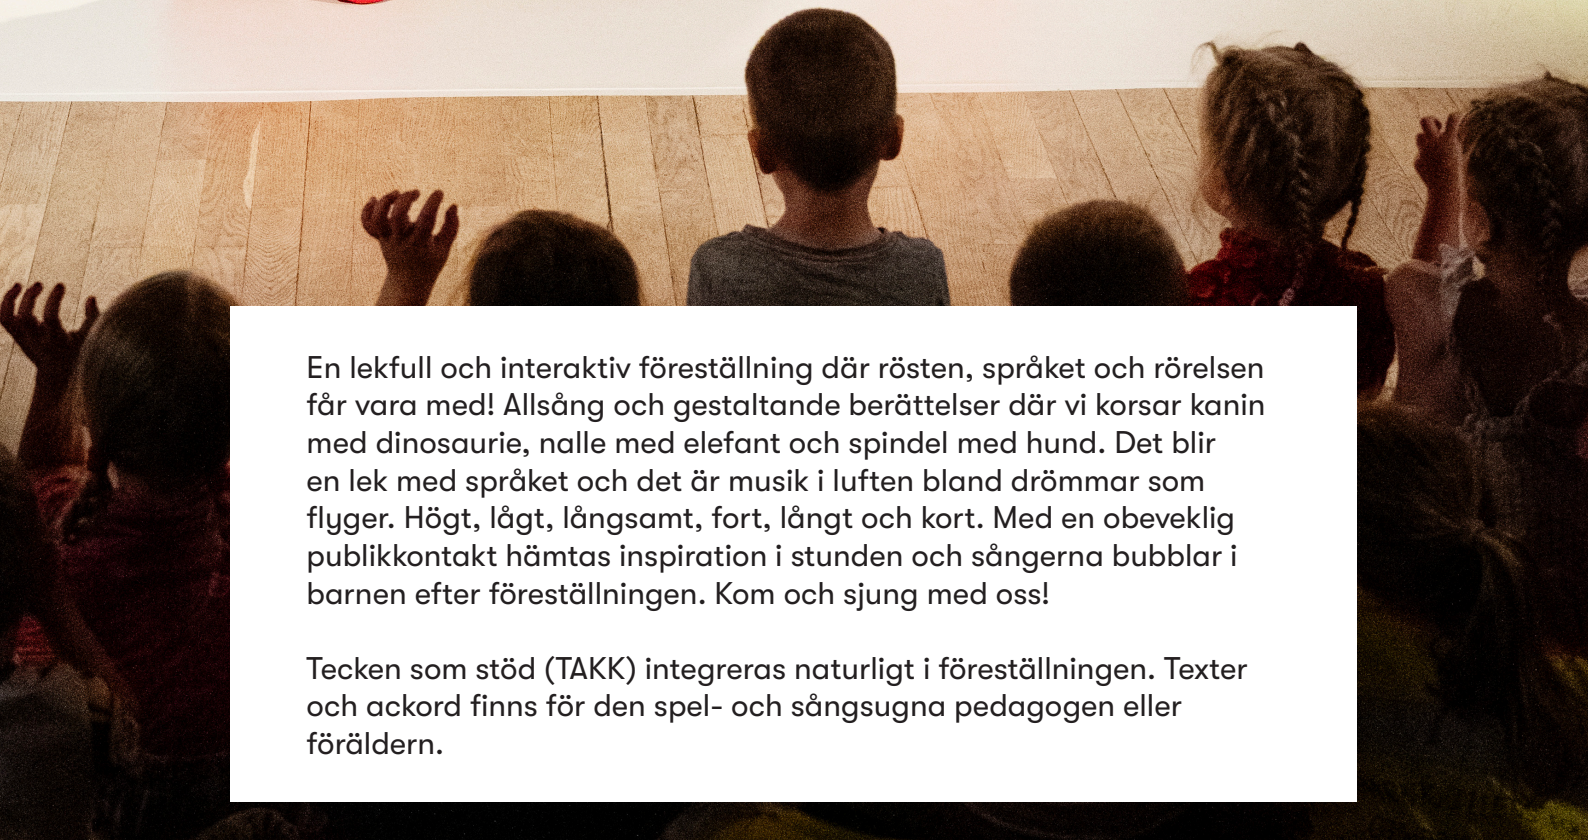

Strumpor & Sång

BIG WIND
musik · dans · teater

En lekfull och interaktiv föreställning där rösten, språket och rörelsen får vara med! Allsång och gestaltande berättelser där vi korsar kanin med dinosaurie, nalle med elefant och spindel med hund. Det blir en lek med språket och det är musik i luften bland drömmar som flyger. Högt, lågt, långsamt, fort, långt och kort. Med en obevlig publikkontakt hämtas inspiration i stunden och sångerna bubblar i barnen efter föreställningen. Kom och sjung med oss!

Tecken som stöd (TAKK) integreras naturligt i föreställningen. Texter och ackord finns för den spel- och sångsugna pedagogen eller föräldern.

TURNÉINFORMATION

Scen/bygg

Spelyta (min):	6 x 5 m
Scenbredd (min):	6 m
Scendjup (min):	5 m
Takhöjd (min):	2,3 m