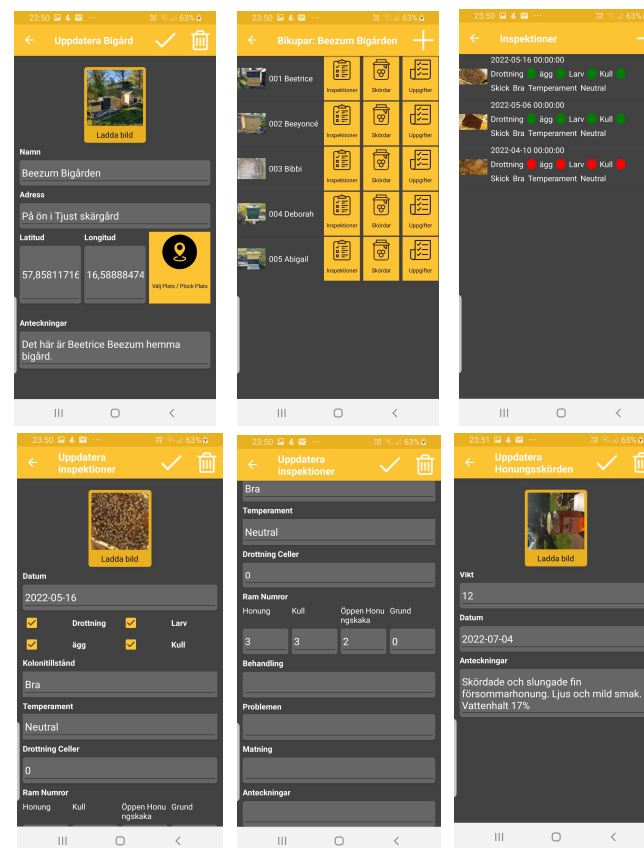

## ENKELT ATT ANVÄNDA

Kom igång utan krångligheter.

- Jag, Beetrice och mina drottningssystrar Beeyoncé, Bibbi, Deborah och Abigail har var sin bikupa här i Beezum Bigården. Det här är en del sensordata från min bikupa.

# Översikt av dina bisamhällen

- Skötselkort online
- Temperatur och luftfuktighet - kolonins hälsotillstånd.
- Bikupans vikt över tid för jämnt honungsflöde
- Antal bin i och Drottning larm är viktigt för dig som biodlare.
- Förutsägelse av svärmning
- Historik upp till 5år. Jämför bigårdens och samhällens hälsotillstånd och produktivitet.

# Praktisk skötselkort online

- Med Mobil App kan du hålla reda på din bigård och varje bisamhälle, föra loggbok med inspektioner och samla anteckningar, skördar och uppgifter som görs.
- Kan redigeras, delas med andra biodlare och vänner. Alla kan se senaste status