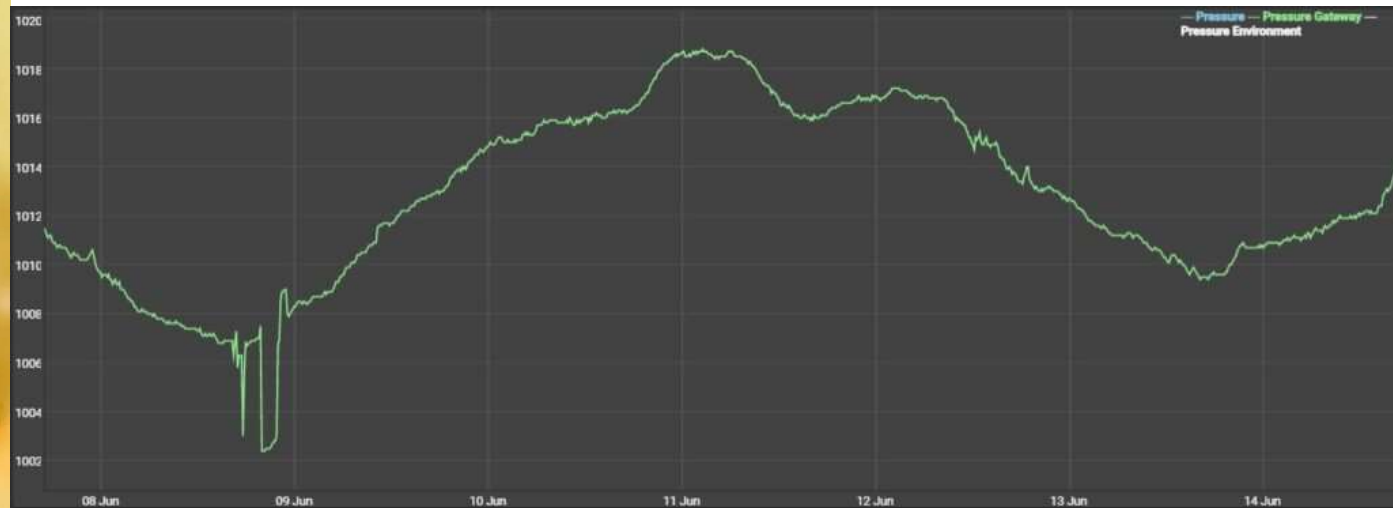

Hur påverkar vädret bina? Sensor för lufttrycket

- Lufttrycket är normal 1013 hPa (millibar) och förändras efter vädret.
- Vid lågtryck sjunker lufttrycket och arbetsbina är inte så aktiva vid ruskigt väder och håller sig gärna inne. Vid fint väder och högtryck stiger över 1020 hPa och då det brukar vara full fart i bigården.
- Varierar mellan 950 och 1050 hPa.