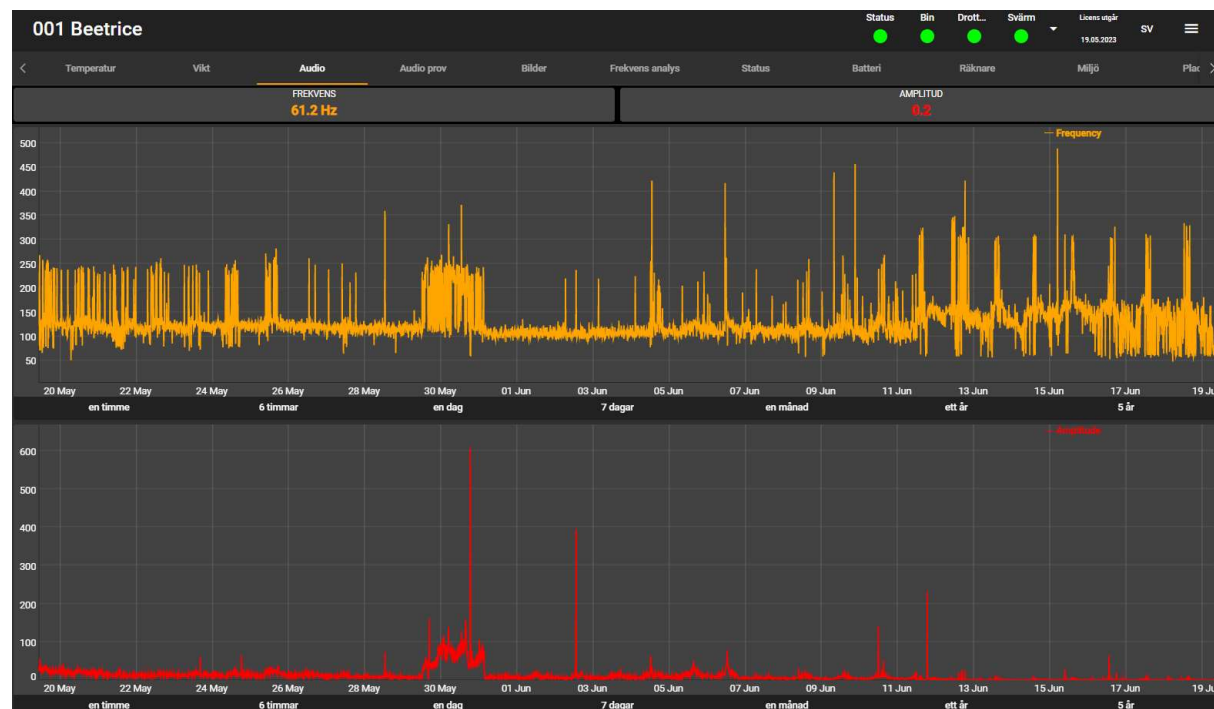

Sensor i bikupan

Ljudanalys

- Svärmindikation och svärmvarning