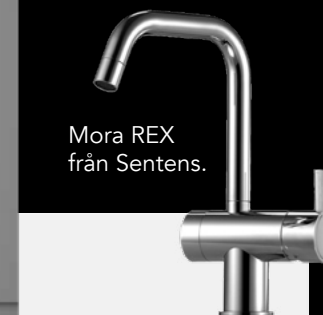

Alla varor kan komma att ersättas med likvärdigt om leverantören ändrar sitt modellsortiment.

Contur innerdörr från Diplomat.

Härdad ek, Ekvalla från Bjelin.

Köksskåp mellangrå från Sentens.

Mora REX från Sentens.

Soul vit matt från Sentro.

Se mer på baksidan.

Bellevue.
EN BRA PLATS I LIVET

	Leverantör / modell	Artikelnr.
HALL		
Klinker	Centro / Kustgranit 30x60 cm (grå), 1/3 förskjutning. Fog antracitgrå	
WC OCH DUSCH		
Klinker WC	Centro / Kustgranit grå 30x30 cm, dusch 15x15 cm. Fog antracitgrå	
Kakel WC	Centro / Vit, blank 25x40 cm. Fog ljusgrå, rak sättning	
Kommod WC	Svedbergs / Kommodpaket med underskåp, tvättställ och spegelskåp	SV370352 SV37350 SV370855
Handdukstork	Svedbergs / Loki Blank	SV58122-SL
Blandare TS	Svedbergs / TWIT Krom	SV96802
Blandare dusch	Svedbergs / Takduschpaket, Yding Krom Termo	SV96860
Duschvägg 1	Svedbergs / Hörndusch svängd	SV60600399
Duschvägg 2	Svedbergs / Hörndusch rak 70x90cm	SV60500379
WC	Svedbergs / WC s-lås, golvstående vit	SV9085
TVÄTT		
Tvättmaskin	Electrolux / PerfectCare 900 (frontmatad)	EWF7000W2
Torktumlare	Electrolux / PerfectCare 700	EDP7000W2