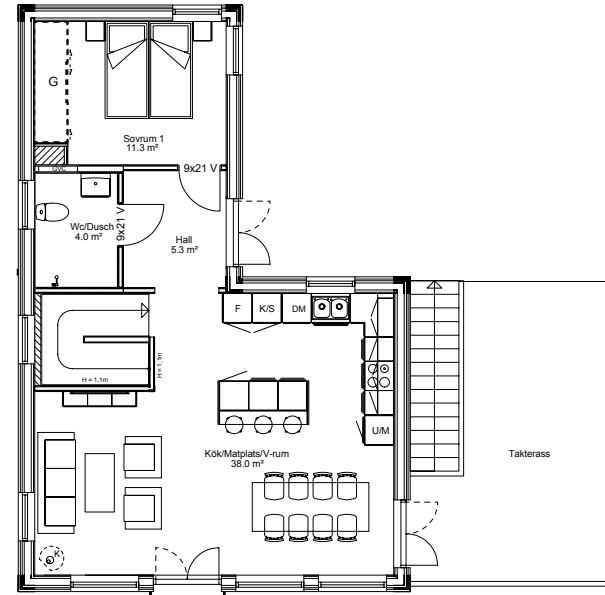

Bofakta

#9 Singelhus typ 2A

Kvm	126*	Takterass	Ja
Ingång	Plan 1	Anlagd uteplats	Tillval
Carport	Ja	Golvvärm	Ja
Balkong	Nej	Färg	Grå (5502-B)

* Varav 17 kvm BIA bestående av badrum, tvättstuga och förrådsutrymme i sutterrängplan.

Bilderna är illustrationer och kan avvika från den slutgiltiga produkten.

Bellevue.
EN BRA PLATS I LIVET

Plan 1

Markplan

DM=Diskmaskin
G=Garderob
U/M=Ugn/Micro
K/S=Kyl/sval
F=Frys
ST=Städ
TM=Tvättmaskin
TT=Torktumlare
K=Kamin (tillval)