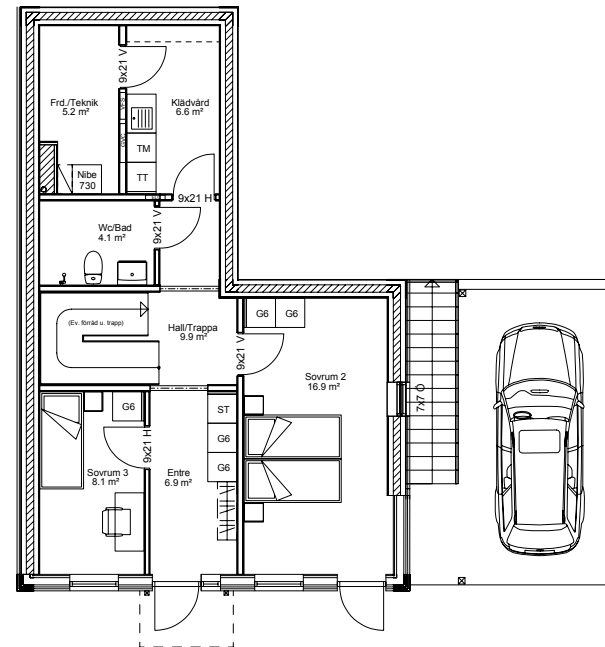

Bofakta

#9 Singelhus typ 2A

Kvm	126*	Takterass	Ja
Ingång	Plan 1	Anlagd uteplats	Tillval
Carport	Ja	Golvvärm	Ja
Balkong	Nej	Färg	Grå (5502-B)

* Varav 17 kvm BIA bestående av badrum, tvättstuga och förrådsutrymme i sutterrängplan.

Bilderna är illustrationer och kan avvika från den slutgiltiga produkten.

Bellevue.
EN BRA PLATS I LIVET

Plan 1

Markplan

DM=Diskmaskin
G=Garderob
U/M=Ugn/Micro
K/S=Kyl/sval
F=Frys
ST=Städ
TM=Tvättmaskin
TT=Torktumlare
K=Kamin (tillval)