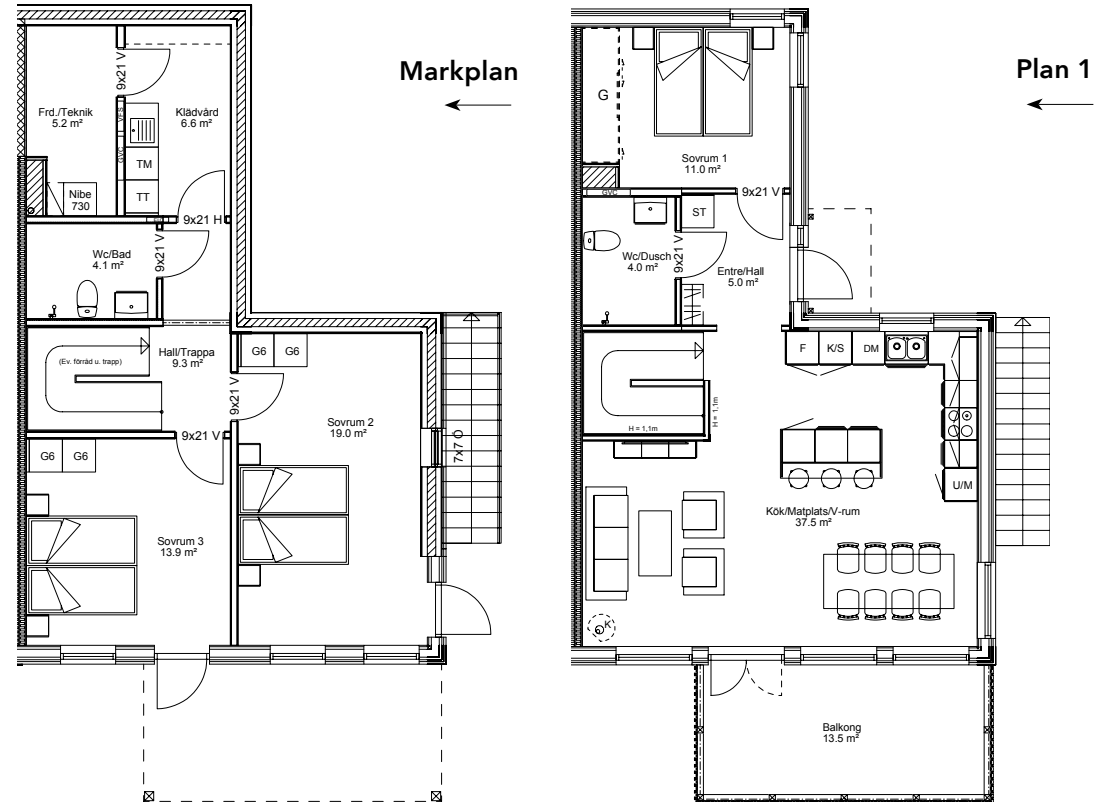

Bofakta

#7 Parhus typ 1

Kvm	125*	Takterass	Nej
Ingång	Plan 1	Anlagd uteplats	Tillval
Carport	Ja	Golvvärm	Ja
Balkong	Ja	Färg	Grå (5502-B)

* Varav 17 kvm BIA bestående av badrum, tvättstuga och förrådsutrymme i sutterrängplan.

Bilderna är illustrationer och kan avvika från den slutgiltiga produkten.

Bellevue.
EN BRA PLATS I LIVET

DM=Diskmaskin, G=Garderob, U/M=Ugn/Micro,
K/S=Kyl/sval, F=Frys, ST=Städ, TM=Tvättmaskin,
TT=Torktumlare, K=Kamin (tillval)