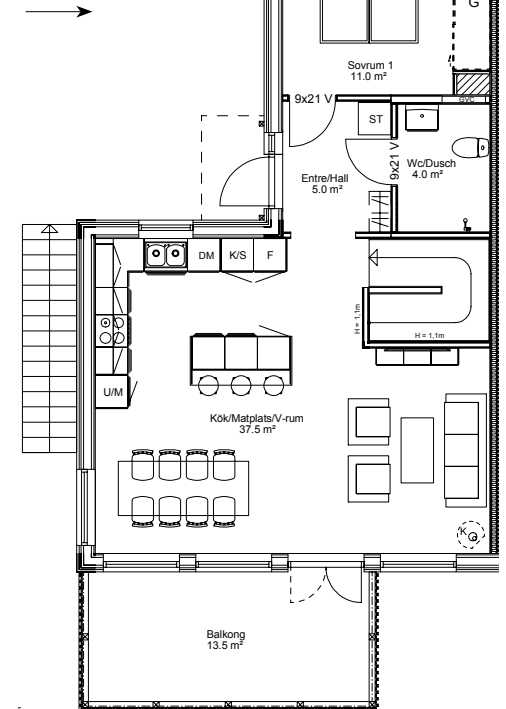

Bofakta

#4 Parhus typ 1

Kvm	125*	Takterass	Nej
Ingång	Plan 1	Anlagd uteplats	Tillval
Carport	Ja	Golvvärm	Ja
Balkong	Ja	Färg	Gul/beige (2005-Y10R)

Markplan

Plan 1

* Varav 17 kvm BIA bestående av badrum, tvättstuga och förrådsutrymme i sutterrängplan.

Bilderna är illustrationer och kan avvika från den slutgiltiga produkten.

Bellevue.
EN BRA PLATS I LIVET

DM=Diskmaskin, G=Garderob, U/M=Ugn/Micro,
K/S=Kyl/sval, F=Frys, ST=Städ, TM=Tvättmaskin,
TT=Torktumlare, K=Kamin (tillval)