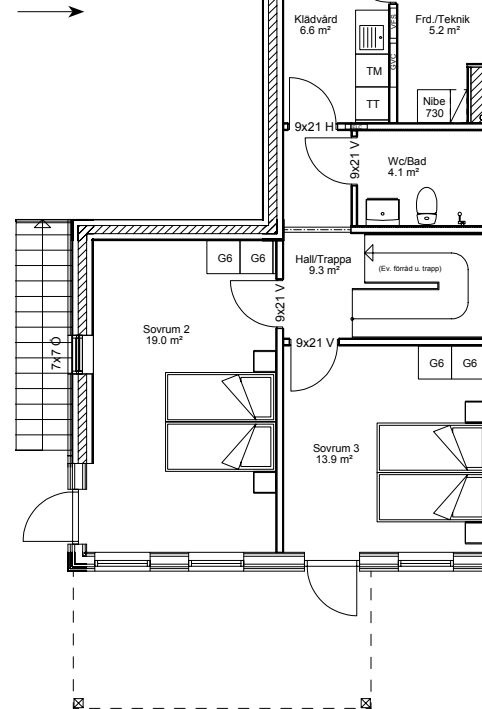

Bofakta

#4 Parhus typ 1

Kvm	125*	Takterass	Nej
Ingång	Plan 1	Anlagd uteplats	Tillval
Carport	Ja	Golvvärm	Ja
Balkong	Ja	Färg	Gul/beige (2005-Y10R)

Markplan

Plan 1

* Varav 17 kvm BIA bestående av badrum, tvättstuga och förrådsutrymme i sutterrängplan.

Bilderna är illustrationer och kan avvika från den slutgiltiga produkten.

Bellevue.
EN BRA PLATS I LIVET

DM=Diskmaskin, G=Garderob, U/M=Ugn/Micro,
K/S=Kyl/sval, F=Frys, ST=Städ, TM=Tvättmaskin,
TT=Torktumlare, K=Kamin (tillval)