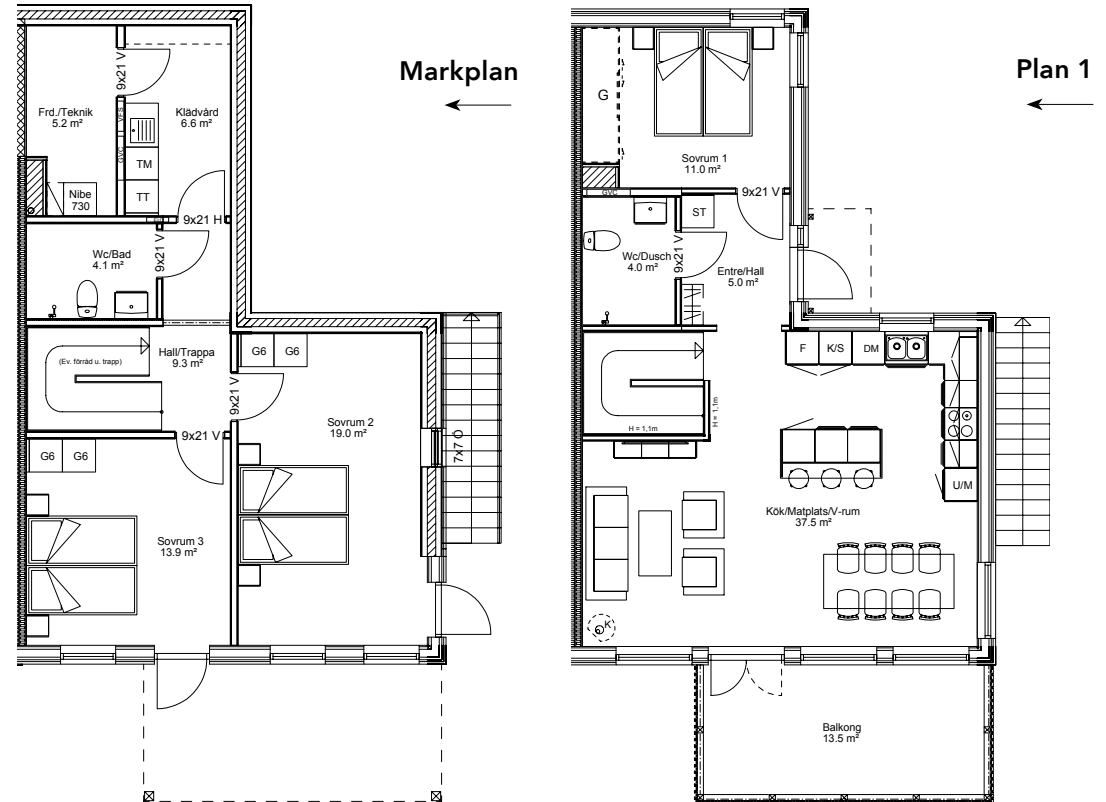

Bofakta

#3 Parhus typ 1

Kvm	125*	Takterass	Nej
Ingång	Plan 1	Anlagd uteplats	Tillval
Carport	Ja	Golvvärme	Ja
Balkong	Ja	Färg	Grön (4010-G10Y)

* Varav 17 kvm BIA bestående av badrum, tvättstuga och förrådsutrymme i sutterrängplan.

Bilderna är illustrationer och kan avvika från den slutgiltiga produkten.

Bellevue.
EN BRA PLATS I LIVET

DM=Diskmaskin, G=Garderob, U/M=Ugn/Micro,
K/S=Kyl/sval, F=Frys, ST=Städ, TM=Tvättmaskin,
TT=Torktumlare, K=Kamin (tillval)