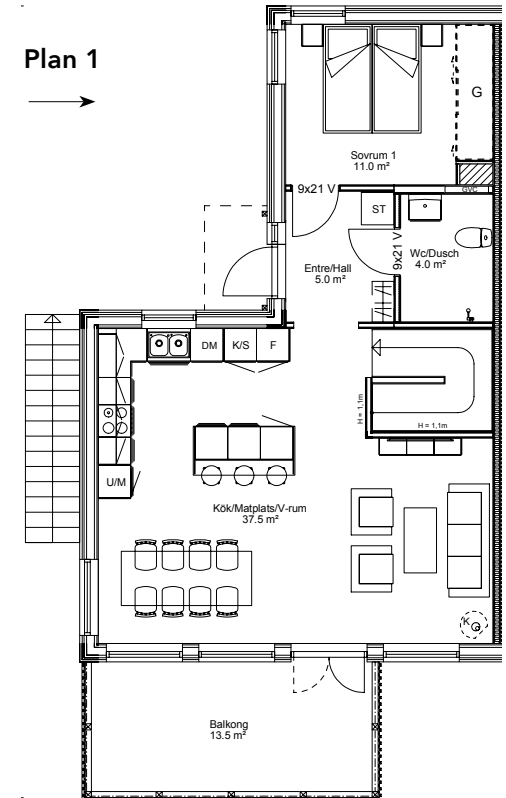

Bofakta

#20 Parhus typ 1

Kvm	125*	Takterass	Nej
Ingång	Plan 1	Anlagd uteplats	Tillval
Carport	Ja	Golvvärme	Ja
Balkong	Ja	Färg	Röd (4550-Y70R)

Markplan

Plan 1

* Varav 17 kvm BIA bestående av badrum, tvättstuga och förrådsutrymme i sutterrängplan.

Bilderna är illustrationer och kan avvika från den slutgiltiga produkten.

Bellevue.
EN BRA PLATS I LIVET

DM=Diskmaskin, G=Garderob, U/M=Ugn/Micro,
K/S=Kyl/sval, F=Frys, ST=Städ, TM=Tvättmaskin,
TT=Torktumlare, K=Kamin (tillval)