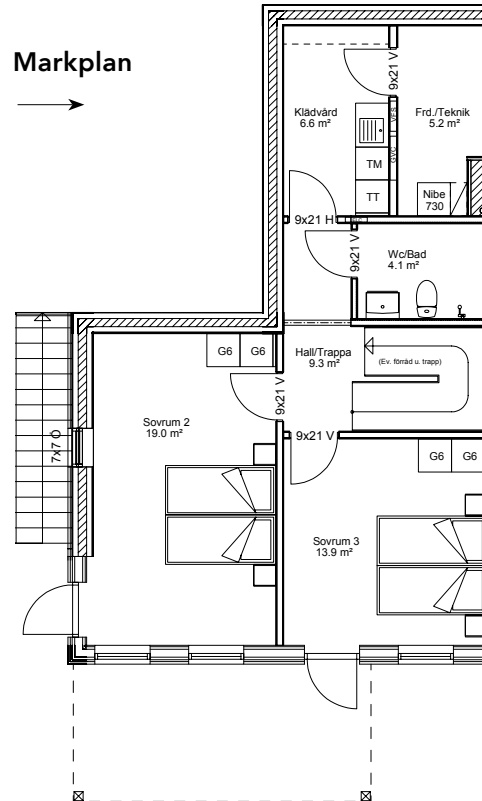

Bofakta

#20 Parhus typ 1

Kvm	125*	Takterass	Nej
Ingång	Plan 1	Anlagd uteplats	Tillval
Carport	Ja	Golvvärme	Ja
Balkong	Ja	Färg	Röd (4550-Y70R)

Markplan

Plan 1

* Varav 17 kvm BIA bestående av badrum, tvättstuga och förrådsutrymme i sutterrängplan.

Bilderna är illustrationer och kan avvika från den slutgiltiga produkten.

Bellevue.
EN BRA PLATS I LIVET

DM=Diskmaskin, G=Garderob, U/M=Ugn/Micro,
K/S=Kyl/sval, F=Frys, ST=Städ, TM=Tvättmaskin,
TT=Torktumlare, K=Kamin (tillval)