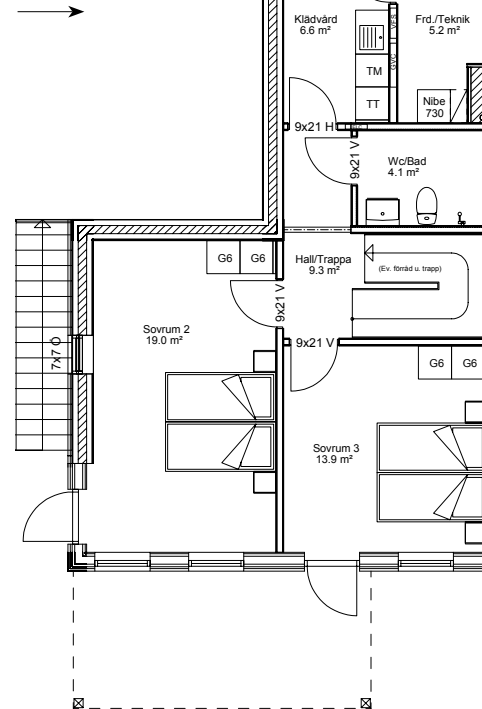

Bofakta

#16 Parhus typ 1

Kvm	125*	Takterass	Nej
Ingång	Plan 1	Anlagd uteplats	Tillval
Carport	Ja	Golvvärm	Ja
Balkong	Ja	Färg	Grön (4010-G10Y)

Markplan

Plan 1

* Varav 17 kvm BIA bestående av badrum, tvättstuga och förrådsutrymme i sutterrängplan.

Bilderna är illustrationer och kan avvika från den slutgiltiga produkten.

Bellevue.
EN BRA PLATS I LIVET

DM=Diskmaskin, G=Garderob, U/M=Ugn/Micro,
K/S=Kyl/sval, F=Frys, ST=Städ, TM=Tvättmaskin,
TT=Torktumlare, K=Kamin (tillval)