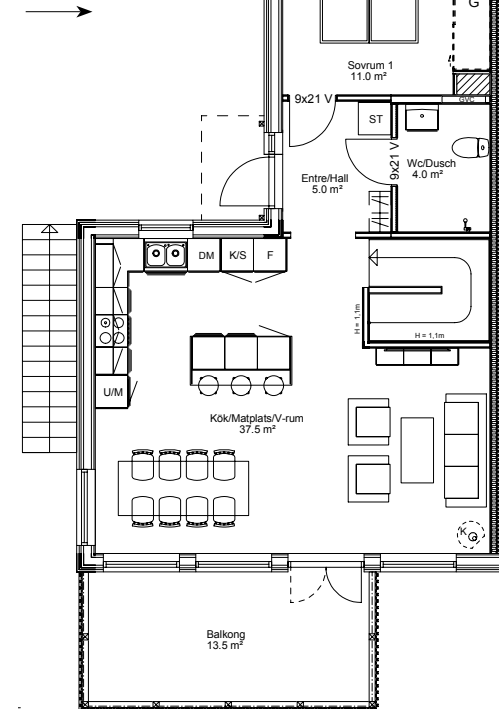

Bofakta

#16 Parhus typ 1

Kvm	125*	Takterass	Nej
Ingång	Plan 1	Anlagd uteplats	Tillval
Carport	Ja	Golvvärm	Ja
Balkong	Ja	Färg	Grön (4010-G10Y)

Markplan

Plan 1

* Varav 17 kvm BIA bestående av badrum, tvättstuga och förrådsutrymme i sutterrängplan.

Bilderna är illustrationer och kan avvika från den slutgiltiga produkten.

Bellevue.
EN BRA PLATS I LIVET

DM=Diskmaskin, G=Garderob, U/M=Ugn/Micro,
K/S=Kyl/sval, F=Frys, ST=Städ, TM=Tvättmaskin,
TT=Torktumlare, K=Kamin (tillval)