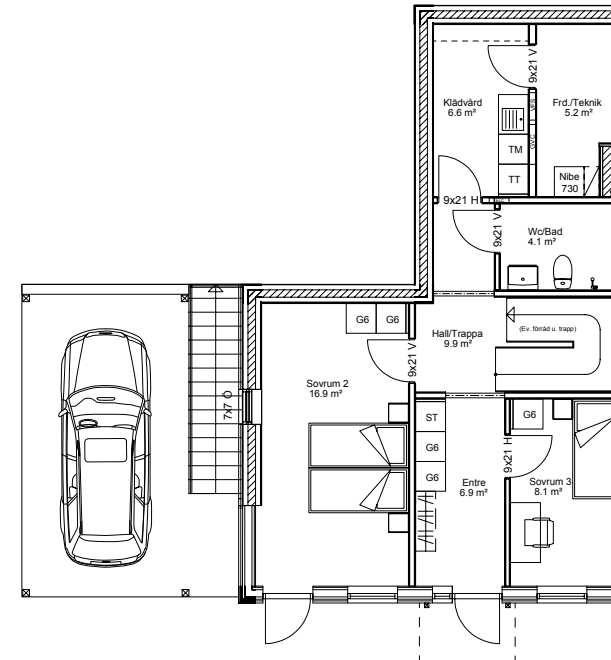

Bofakta

#13 Parhus typ 2

Kvm	125*	Takterass	Ja
Ingång	Plan 1	Anlagd uteplats	Tillval
Carport	Ja	Golvvärme	Ja
Balkong	Nej	Färg	Grön (4010-G10Y)

* Varav 17 kvm BIA bestående av badrum, tvättstuga och förrådsutrymme i sutterrängplan.

Bilderna är illustrationer och kan avvika från den slutgiltiga produkten.

Bellevue.
EN BRA PLATS I LIVET

Plan 1

Markplan

DM=Diskmaskin
G=Garderob
U/M=Ugn/Micro
K/S=Kyl/sval
F=Frys
ST=Städ
TM=Tvättmaskin
TT=Torktumlare
K=Kamin (tillval)