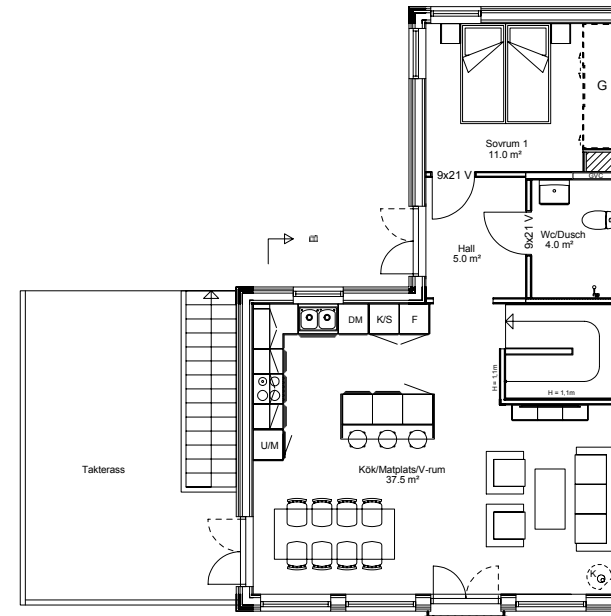

Bofakta

#13 Parhus typ 2

Kvm	125*	Takterass	Ja
Ingång	Plan 1	Anlagd uteplats	Tillval
Carport	Ja	Golvvärme	Ja
Balkong	Nej	Färg	Grön (4010-G10Y)

* Varav 17 kvm BIA bestående av badrum, tvättstuga och förrådsutrymme i sutterrängplan.

Bilderna är illustrationer och kan avvika från den slutgiltiga produkten.

Bellevue.
EN BRA PLATS I LIVET

Plan 1

Markplan

DM=Diskmaskin
G=Garderob
U/M=Ugn/Micro
K/S=Kyl/sval
F=Frys
ST=Städ
TM=Tvättmaskin
TT=Torktumlare
K=Kamin (tillval)