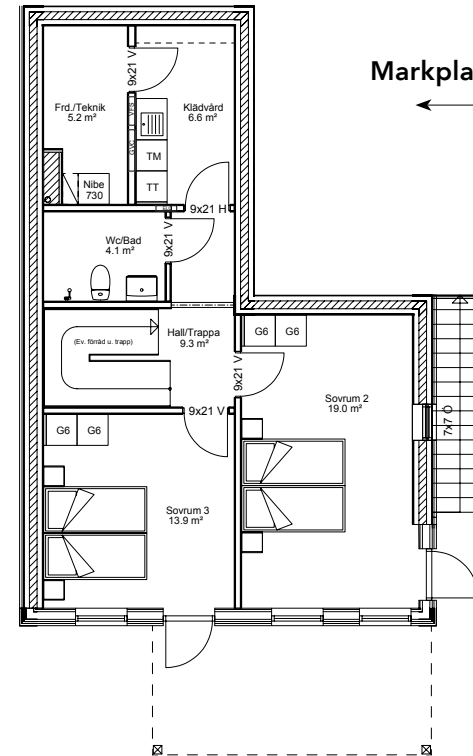

Bofakta

#1 Singelhus typ 1B

| | | | |
|---------|--------|-----------------|--------------------|
| Kvm | 126* | Takterass | Nej |
| Ingång | Plan 1 | Anlagd uteplats | Tillval |
| Carport | Ja | Golvvärme | Ja |
| Balkong | Ja | Färg | Röd (4550-Y70R) |

* Varav 17 kvm BIA bestående av badrum, tvättstuga och förråds-utrymme i sutterrängplan.

Bilderna är illustrationer och kan avvika från den slutgiltiga produkten.

Bellevue.
EN BRA PLATS I LIVET

DM=Diskmaskin, G=Garderob, U/M=Ugn/Micro,
K/S=Kyl/sval, F=Frys, ST=Städ, TM=Tvättmaskin,
TT=Torktumlare, K=Kamin (tillval)