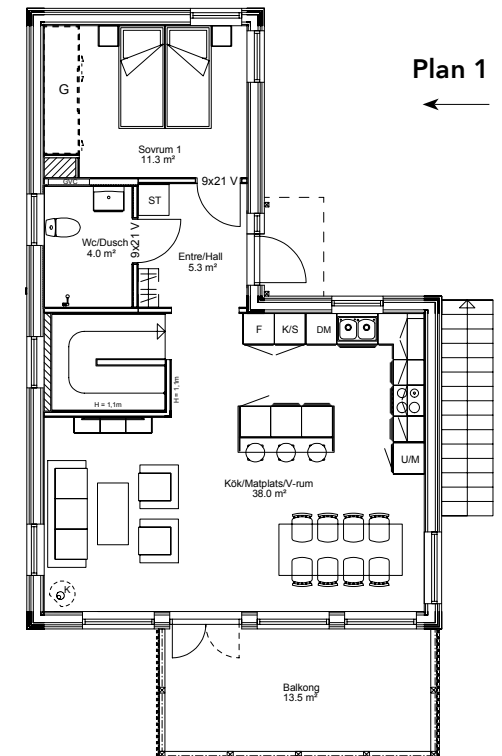

Bofakta

#1 Singelhus typ 1B

| | | | |
|---------|--------|-----------------|--------------------|
| Kvm | 126* | Takterass | Nej |
| Ingång | Plan 1 | Anlagd uteplats | Tillval |
| Carport | Ja | Golvvärme | Ja |
| Balkong | Ja | Färg | Röd (4550-Y70R) |

* Varav 17 kvm BIA bestående av badrum, tvättstuga och förråds-utrymme i sutterrängplan.

Bilderna är illustrationer och kan avvika från den slutgiltiga produkten.

Bellevue.
EN BRA PLATS I LIVET

DM=Diskmaskin, G=Garderob, U/M=Ugn/Micro,
K/S=Kyl/sval, F=Frys, ST=Städ, TM=Tvättmaskin,
TT=Torktumlare, K=Kamin (tillval)