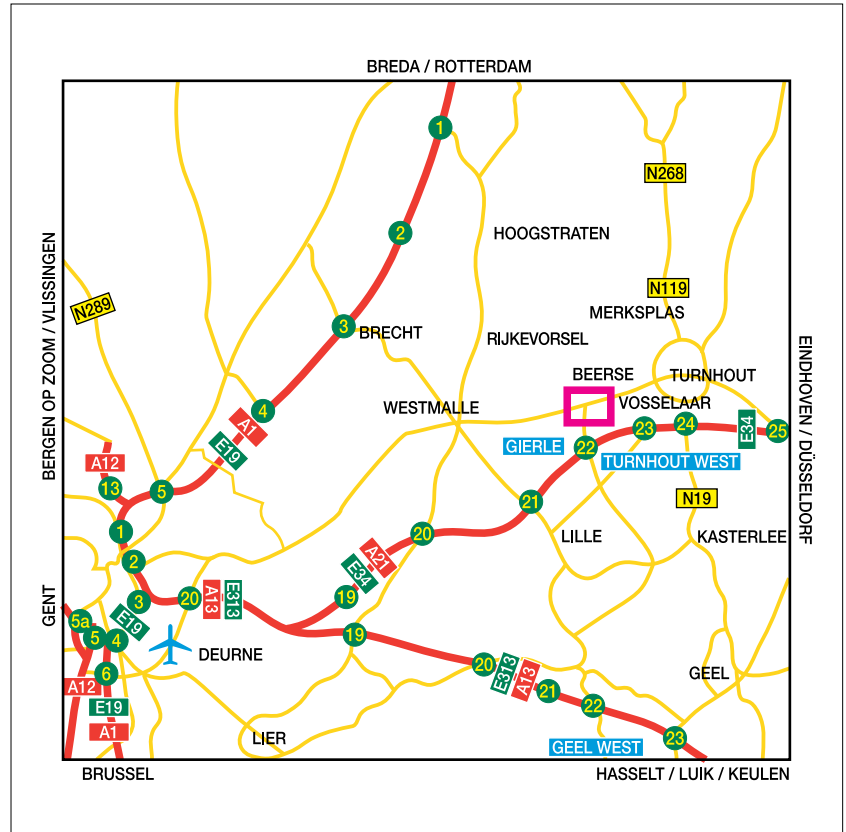

From Eindhoven

On highway E 34 to Turnhout and Antwerp, take exit 22 to Gierle. Follow the signs to Beerse. At the second traffic light, turn right. Janssen Pharmaceutica is about 500 m further, on the right-hand side.

Neem de autosnelweg E19 naar Antwerpen. Nadat u de tunnel bent ingereeden, volgt u de wegwijzers naar NL (E34). Op de ring van Antwerpen volgt u de wegwijzers naar 'Eindhoven-Hasselt'. Op de autosnelweg E 313 richting Hasselt is een afsplitsing naar 'Eindhoven-Turnhout'. Volg de E34 tot afrit 22 'Gierle'. Volg de wegwijzers naar Beerse. Bij de tweede verkeerslichten slaat u rechtsaf. Janssen Pharmaceutica bevindt zich na ongeveer 500 m aan uw rechterkant.

Vanuit Hasselt:

Op de autosnelweg E313 volgt u de wegwijzers naar Antwerpen. Neem afrit 23 'Geel'. In Geel volgt u de wegwijzers naar 'Kasterlee', en daarna naar 'Turnhout'. Net voor Turnhout neemt u autosnelweg E34 naar Antwerpen. Volg de E34 tot afrit 22 'Gierle'. Volg de wegwijzers naar Beerse. Bij de tweede verkeerslichten slaat u rechtsaf. Janssen Pharmaceutica bevindt zich na ongeveer 500 m aan uw rechterkant.

Vanuit Eindhoven:

Op de autosnelweg E34 naar Turnhout-Antwerpen neemt u afrit 22 'Gierle'. Volg de wegwijzers naar Beerse. Bij de tweede verkeerslichten slaat u rechtsaf. Janssen Pharmaceutica bevindt zich na ongeveer 500 m aan uw rechterkant.