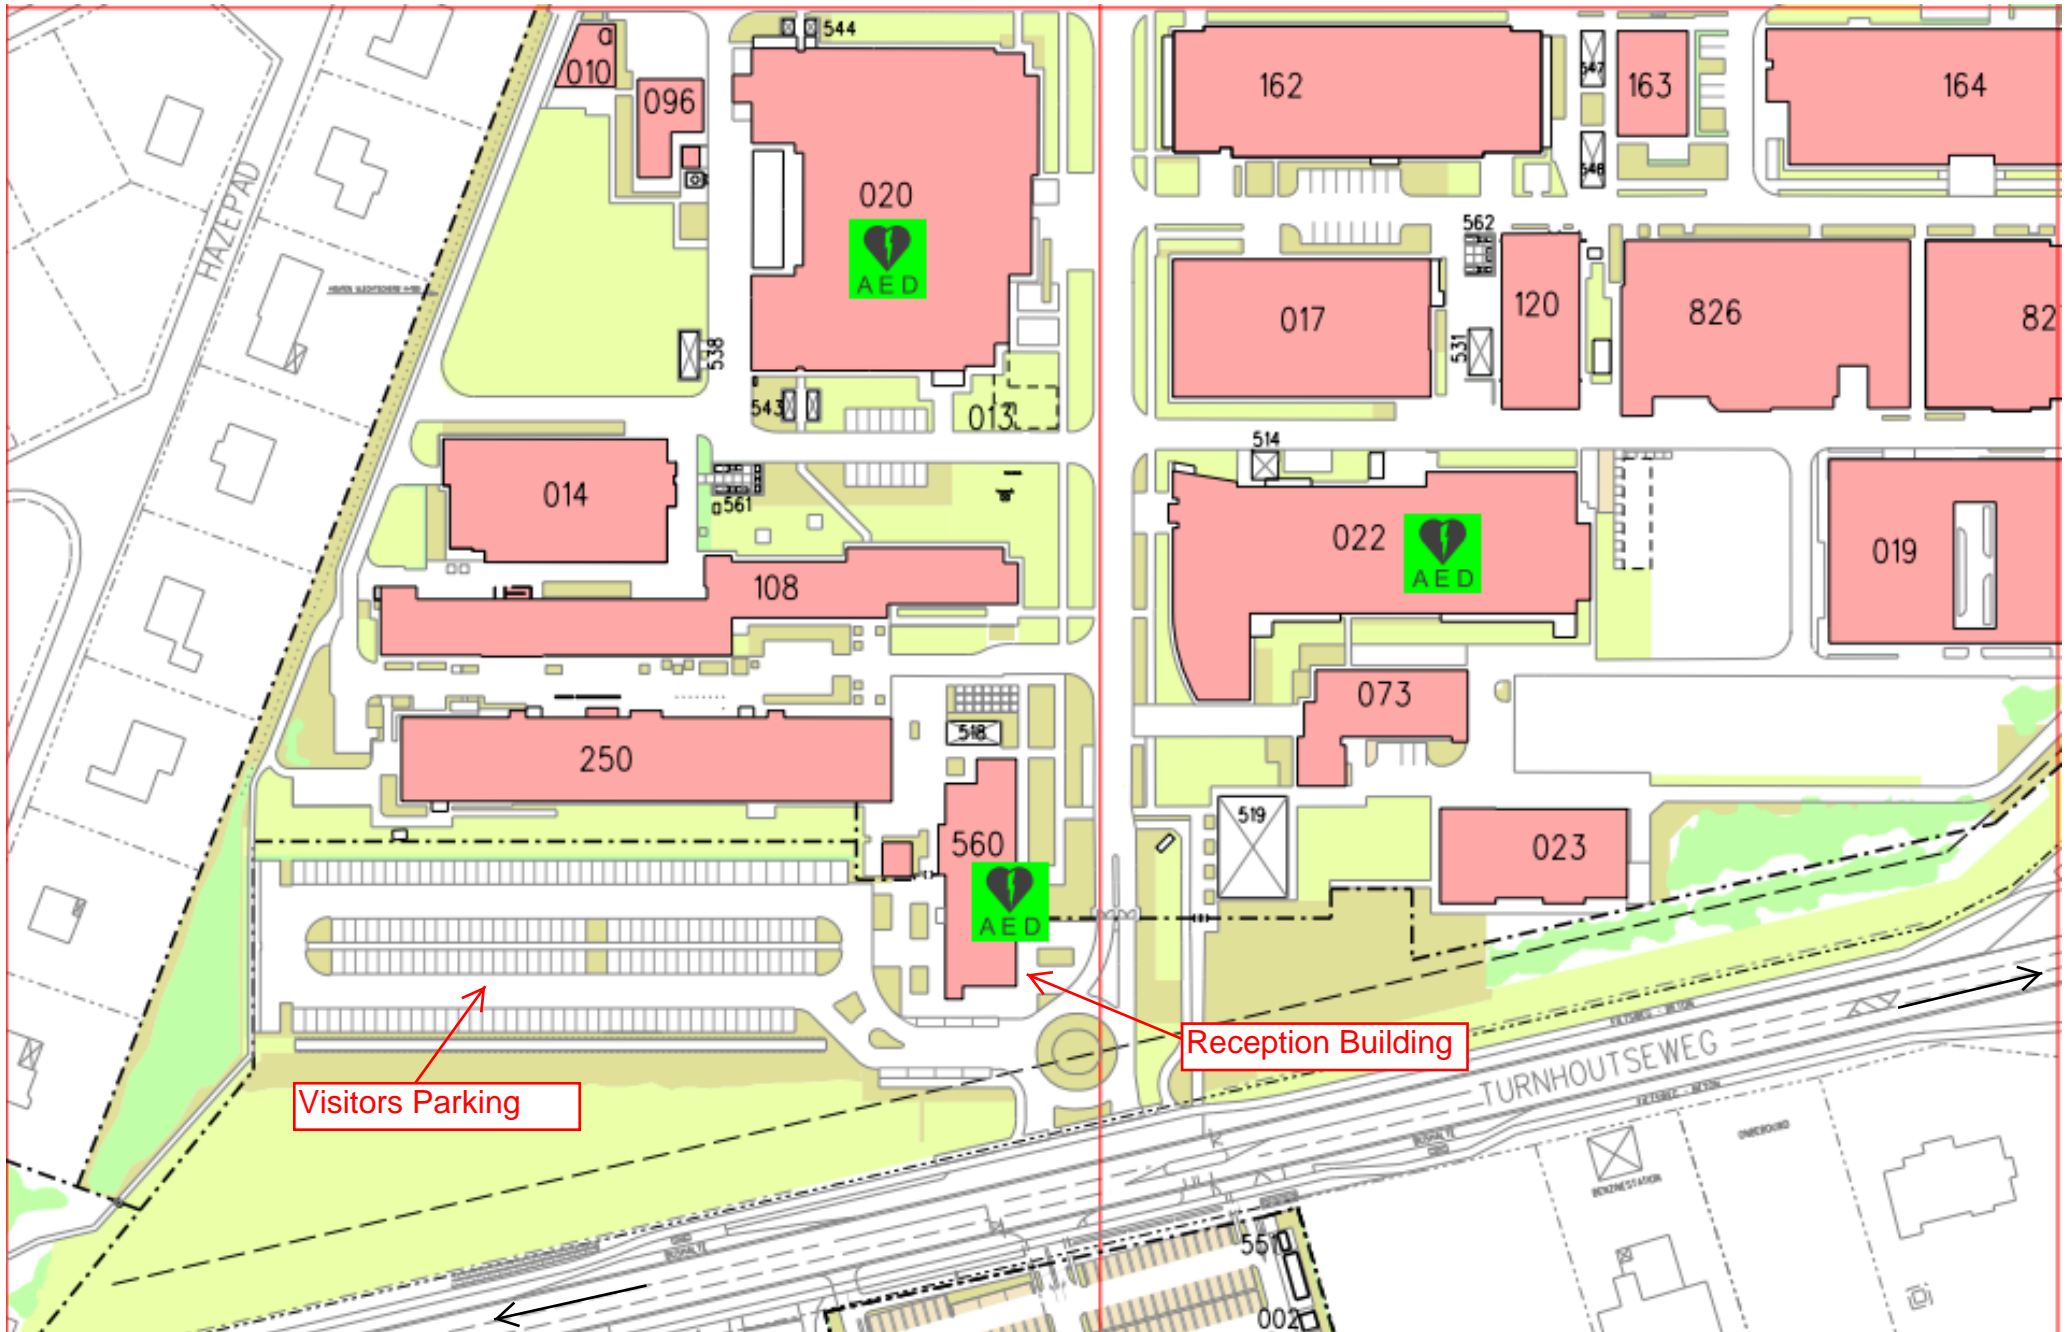

Visitors Parking

Reception Building

Vosselaar
Turnhout