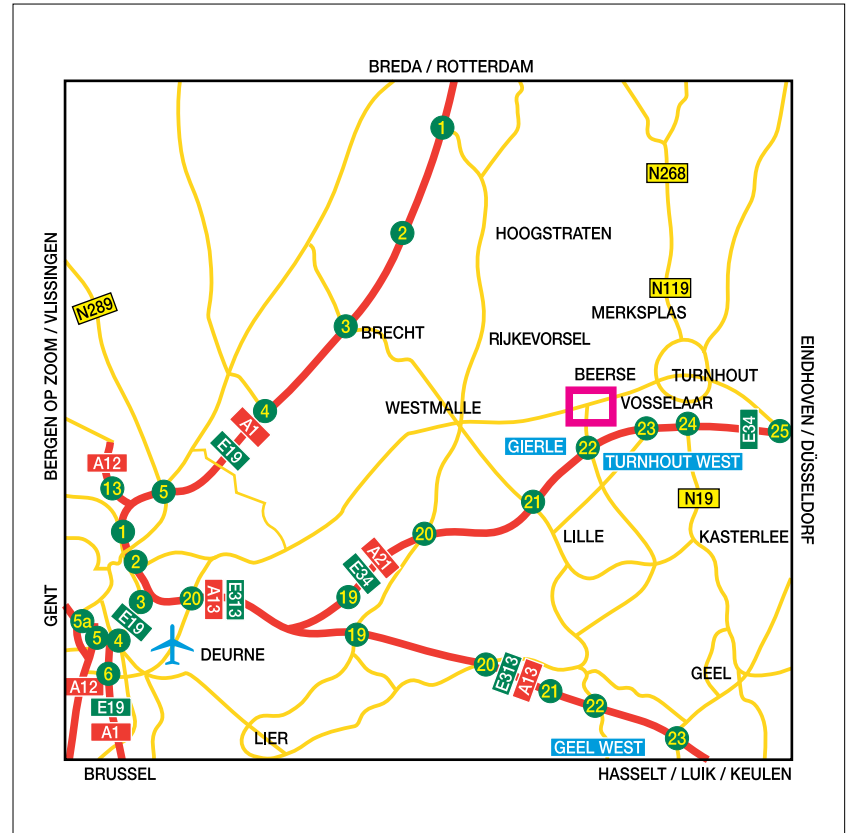

Route to Janssen Pharmaceutica, Beerse, Belgium

From Brussels or Antwerp

From Brussels, take highway E19 to Antwerp. After entering the tunnel, follow the signs to NL (E34). On the ring road from Antwerp, follow the signs to 'Eindhoven-Hasselt'. On highway E313 to Hasselt, there is a fork and one prong goes to Eindhoven-Turnhout. Follow the E34 until exit 22 to Gierle. Follow the signs to Beerse. At the second set of traffic lights, turn right. Janssen Pharmaceutica is about 500 m further, on the right-hand side.

From Eindhoven

On highway E 34 to Turnhout and Antwerp, take exit 22 to Gierle. Follow the signs to Beerse. At the second traffic light, turn right. Janssen Pharmaceutica is about 500 m further, on the right-hand side.

Neem de autosnelweg E19 naar Antwerpen. Nadat u de tunnel bent ingereeden, volgt u de wegwijzers naar NL (E34). Op de ring van Antwerpen volgt u de wegwijzers naar 'Eindhoven-Hasselt'. Op de autosnelweg E 313 richting Hasselt is een afsplitsing naar 'Eindhoven-Turnhout'. Volg de E34 tot afrit 22 'Gierle'. Volg de wegwijzers naar Beerse. Bij de tweede verkeerslichten slaat u rechtsaf. Janssen Pharmaceutica bevindt zich na ongeveer 500 m aan uw rechterkant.

Vanuit Eindhoven:

Op de autosnelweg E34 naar Turnhout-Antwerpen neemt u afrit 22 'Gierle'. Volg de wegwijzers naar Beerse. Bij de tweede verkeerslichten slaat u rechtsaf. Janssen Pharmaceutica bevindt zich na ongeveer 500 m aan uw rechterkant.