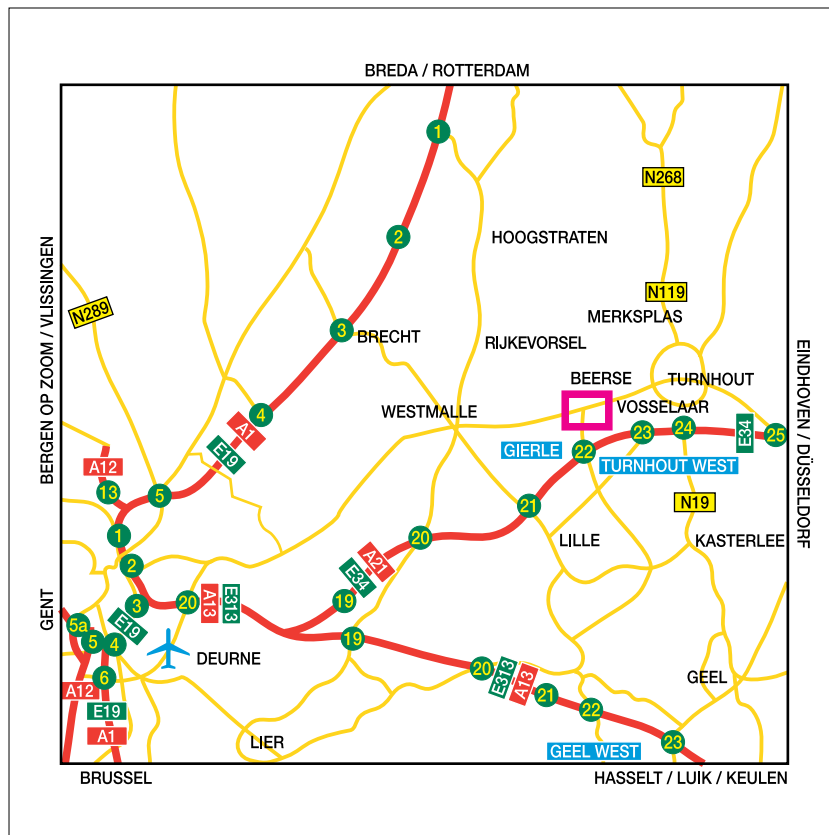

Route à suivre vers Janssen Pharmaceutica, Beerse, Belgique

En venant de Bruxelles/Anvers:

Prenez l'autoroute E19 vers Anvers. Dans le tunnel, suivez la direction NL (E34). Sur le ring d'Anvers, suivez les indications "Eindhoven-Hasselt". Sur l'autoroute E313 en direction de Hasselt, à la bifurcation, prenez la direction d'Eindhoven-Turnhout (E34). Suivez l'autoroute E34 jusqu'à la sortie 22 (Gierle), où vous prenez la direction de Beerse. Aux deuxièmes feux de signalisation, tournez à droite.

Janssen Pharmaceutica se trouve à environ 500 m sur votre droite.

En venant de Hasselt:

Sur l'autoroute E313, suivez la direction d'Anvers. Prenez la sortie 23 'Geel'.

A Geel, suivez la direction de Kasterlee, et ensuite de Turnhout. Juste avant Turnhout, prenez l'autoroute E34 en direction d'Anvers, jusqu'à la sortie 22 'Gierle'. Prenez la direction de Beerse. Aux deuxièmes feux de signalisation, tournez à droite. Janssen Pharmaceutica se trouve à environ 500 m sur votre droite.

En venant d'Eindhoven:

Sur l'autoroute E34 vers Turnhout-Anvers, prenez la sortie 22 'Gierle'. Prenez la direction de Beerse. Aux deuxièmes feux de signalisation, tournez à droite.

Janssen Pharmaceutica se trouve à environ 500 m sur votre droite.

Janssen Pharmaceutica
Turnhoutseweg 30
B-2340 Beerse
Belgique

Tel: +32 (0)14/60.21.11
Fax: +32(0)14/60.28.41
E-mail:
info@janbe.jnj.com