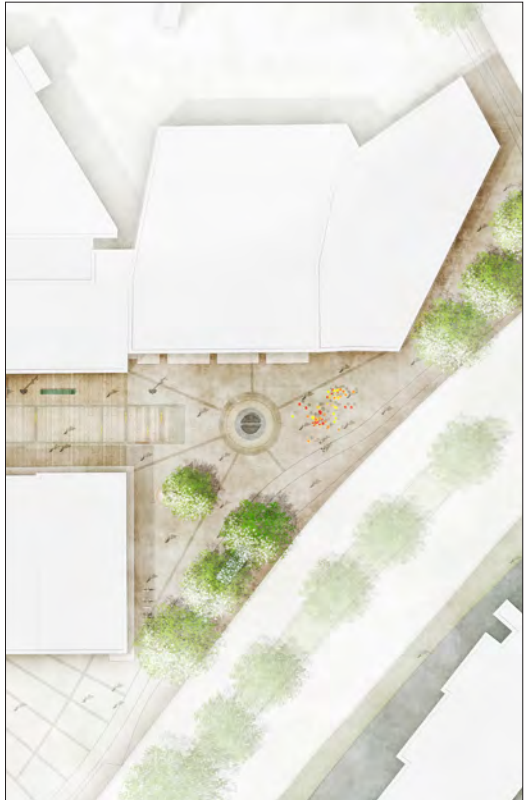

„URBANES THEATER“ INNENSTADT

KUNST- UND KULTUR

TEXTILINDUSTRIE

„KULTURTEPPICH“ | LAGEPLAN

ALTER MARKT

JOHANNES-RAU-PLATZ

GESCHWISTER-SCHOLL-PLATZ

PLATZ AM KUGELBRUNNEN

PFLASTERBELAG

QUERSCHNITT

AUFTAKT KUGELBRUNNEN

AUSSTATTUNG

SPIELINSELN

„KULTURTEPPICH“