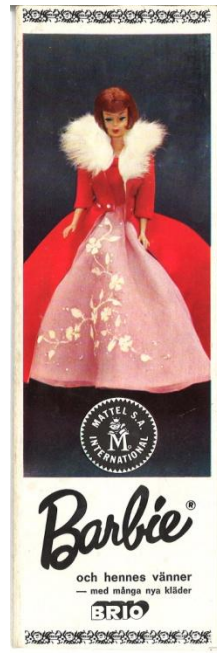

Kataloger från NK och Brio.

Kommer framöver att lägga ut fler sammanställningar över de olika Barbiekatalogerna som kom med dockorna och kläderna.

Dessa kommer endast att ligga på Forumet för Barbieringens medlemmarna.

1963

Den här listan med NK:s sortiment daterat Malmö den 11 oktober 1963, fanns med i ett Barbieparti från original-ägarinnan. Vikt i tre delar så att den passade i Barbiekartongen. Om du vill läsa listan så finns den på Barbieringens Forum under Anslagstavlan/Svensk Barbie-kuriosa.

1964

1964

1965

1966

Har du NK- eller Briokataloger som jag inte har tagit med här får du gärna höra av dig.

Obs! Storleken på katalogerna i förhållande till varandra är på ett ungefär.

inger@barbieringen.se