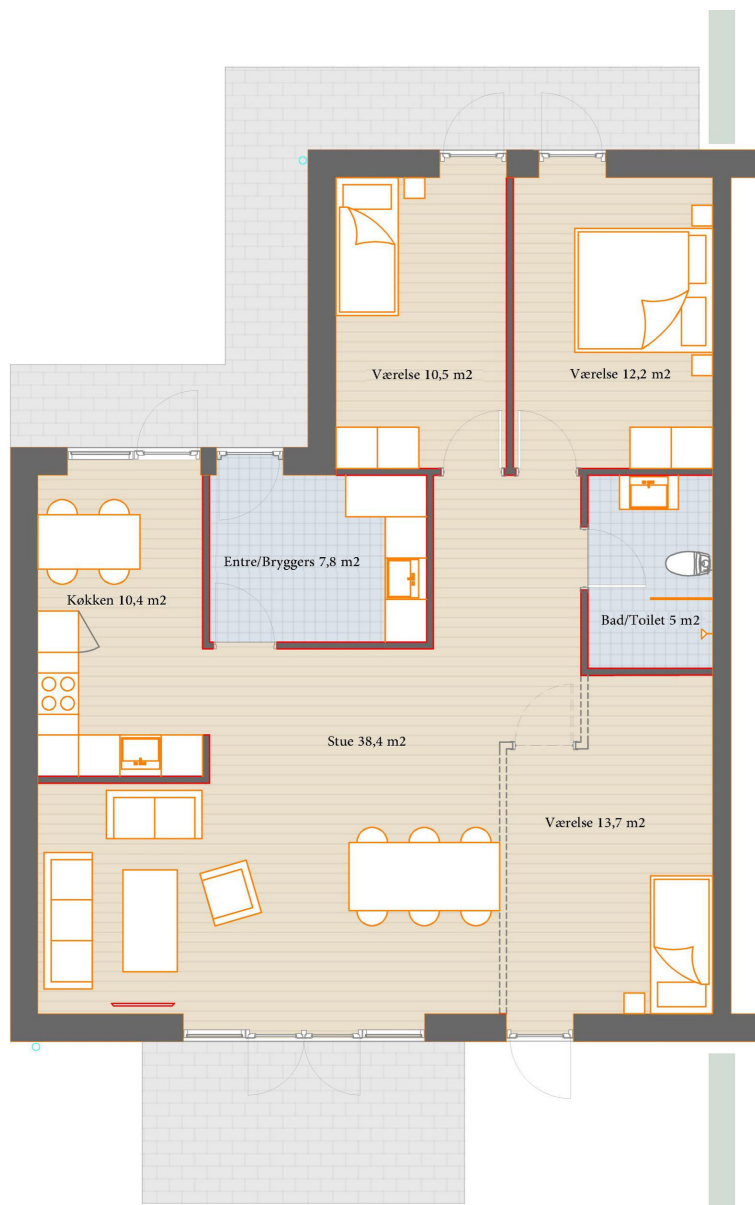

Fjellebrovej 3

Bolig: 115 m²
Grund: 431 m²

3/4 værelser

Carport

Terrasse/have

Placering i bebyggelse

Plantegninger er vejledende, ret til ændringer forbeholdes.