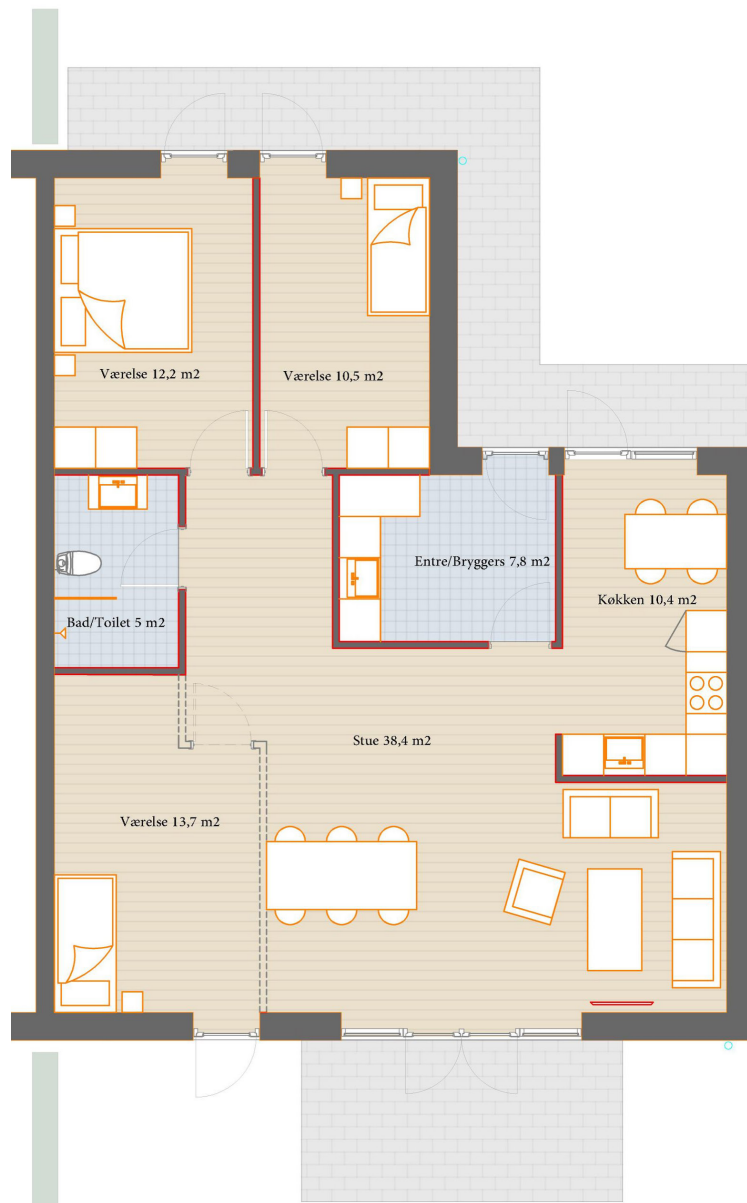

Fjellebrovej 9

Bolig: 115 m²
Grund: 322 m²

3/4 værelser

Carport

Terrasse/have

Placering i bebyggelse

Plantegninger er vejledende, ret til ændringer forbeholdes.