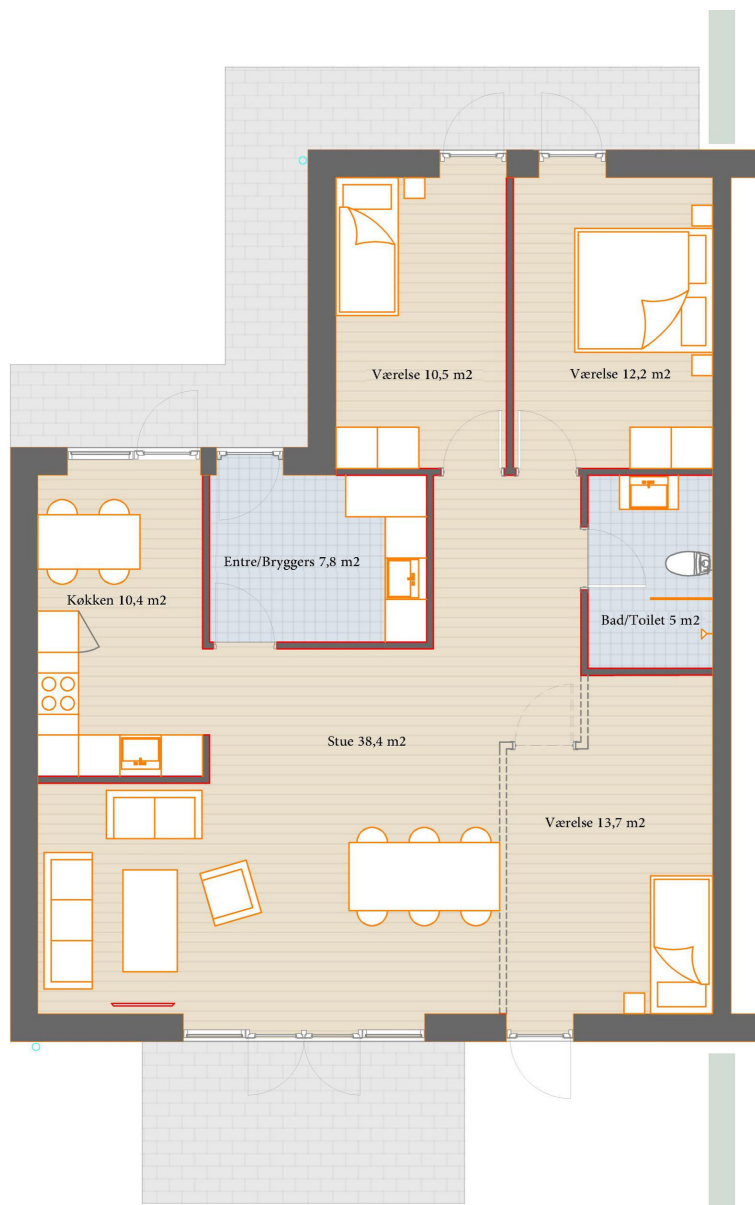

# Fjellebrovej 7

Bolig: 115 m<sup>2</sup>  
Grund: 322 m<sup>2</sup>

3/4 værelser

Carport

Terrasse/have

## Placering i bebyggelse

Plantegninger er vejledende, ret til ændringer forbeholdes.