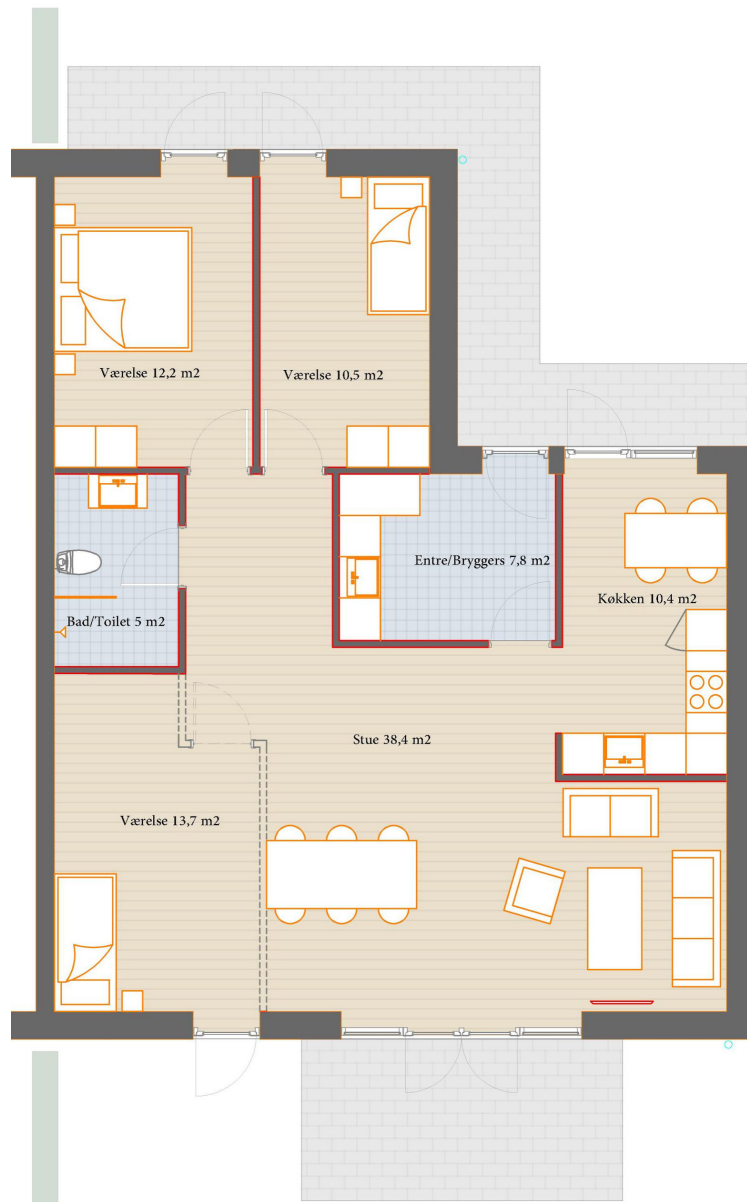

Fjellebrovej 5

Bolig: 115 m²
Grund: 301 m²

3/4 værelser

Carport

Terrasse/have

Placering i bebyggelse

Plantegninger er vejledende, ret til ændringer forbeholdes.