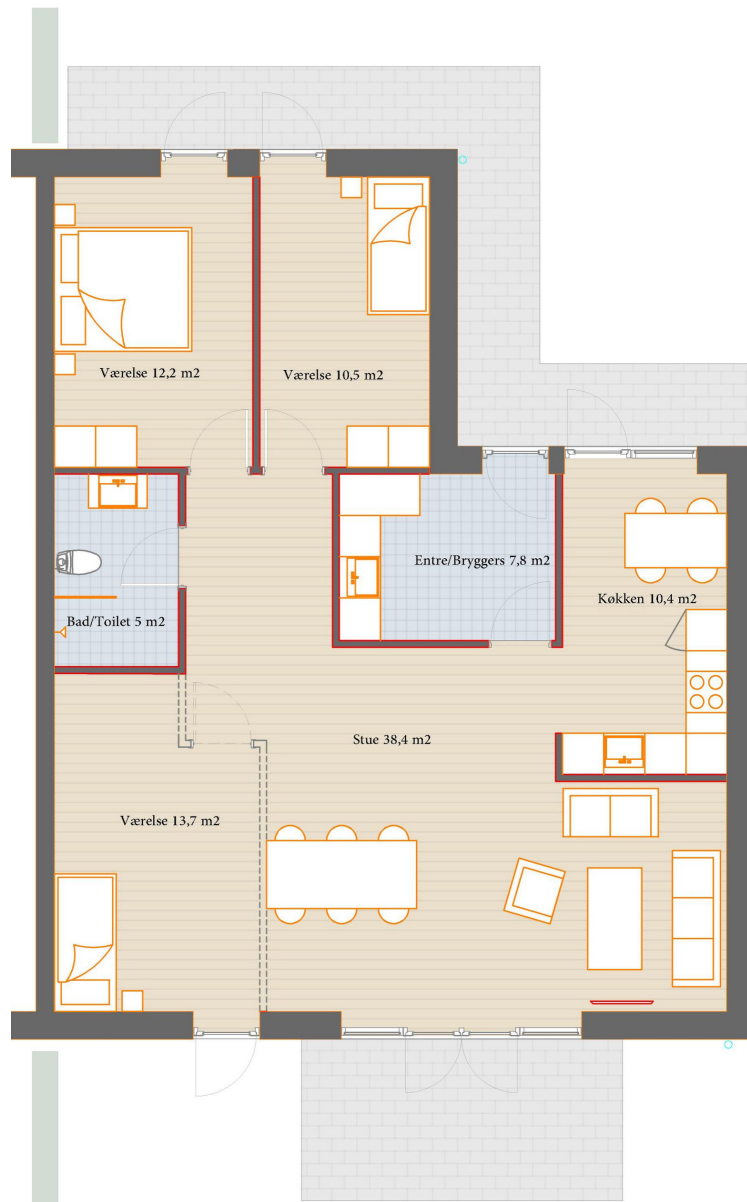

Fjellebrovej 21

Bolig: 115 m²
Grund: 261 m²

3/4 værelser

Carport

Terrasse/have

Placering i bebyggelse

Plantegninger er vejledende, ret til ændringer forbeholdes.