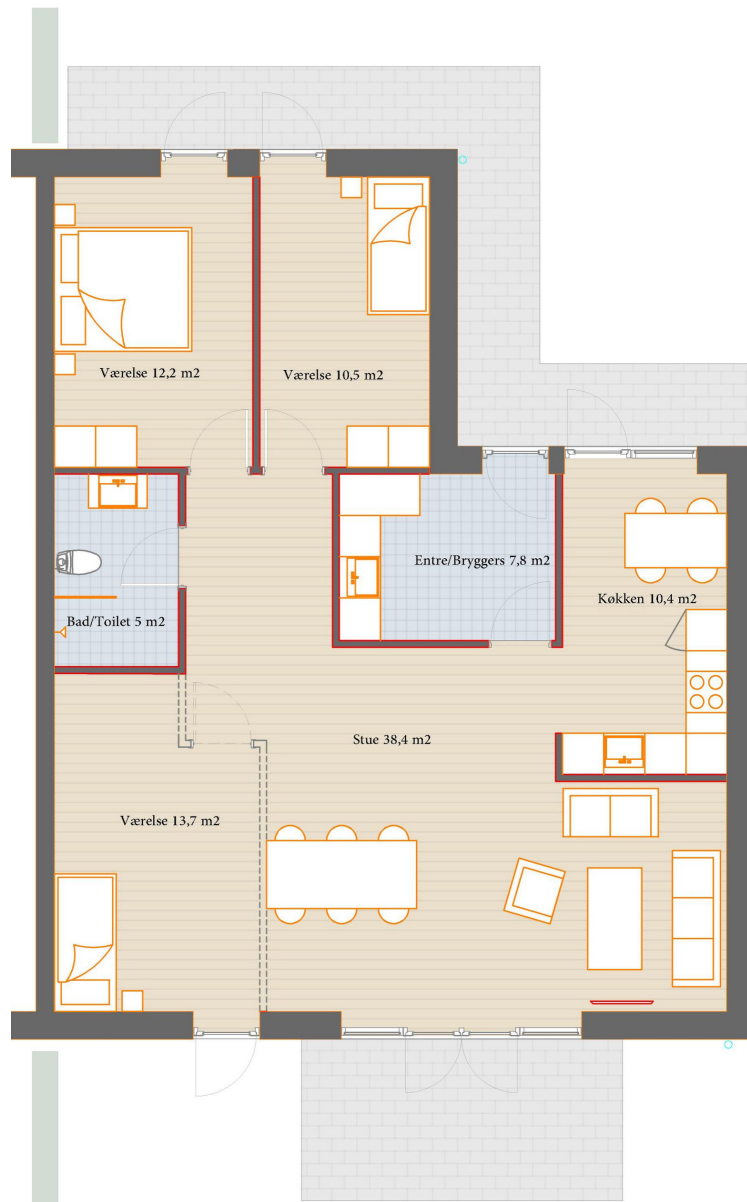

Fjellebrovej 13

Bolig: 115 m²
Grund: 399 m²

3/4 værelser

Carport

Terrasse/have

Placering i bebyggelse

Plantegninger er vejledende, ret til ændringer forbeholdes.