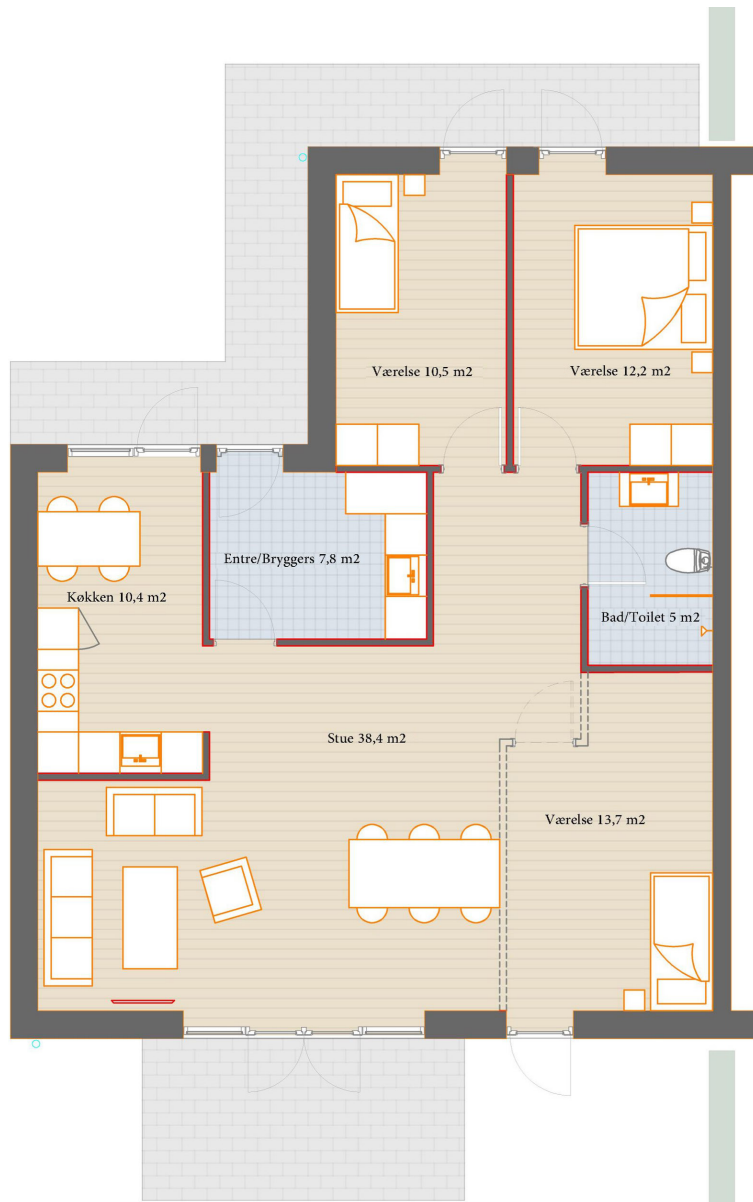

Fjellebrovej 11

Bolig: 115 m²
Grund: 398 m²

3/4 værelser

Carport

Terrasse/have

Placering i bebyggelse

Plantegninger er vejledende, ret til ændringer forbeholdes.