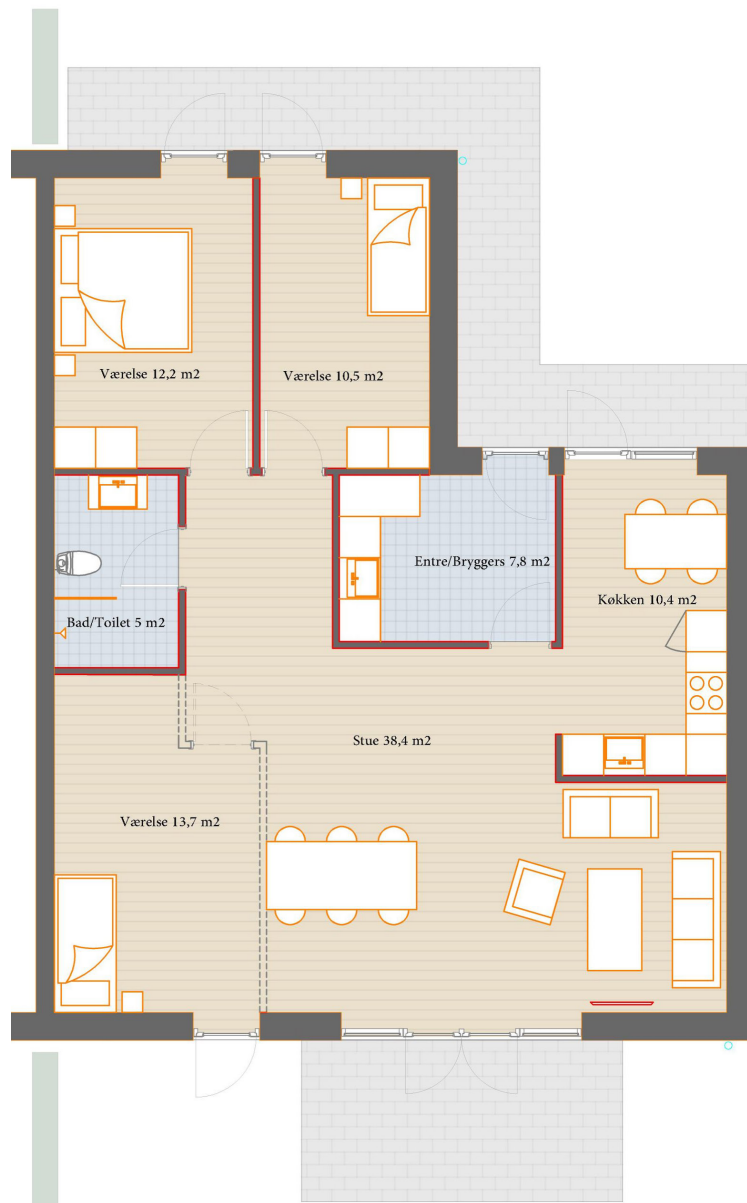

Fjellebrovej 1

Bolig: 115 m²
Grund: 294m²

3/4 værelser

Carport

Terrasse/have

Placering i bebyggelse

Plantegninger er vejledende, ret til ændringer forbeholdes.